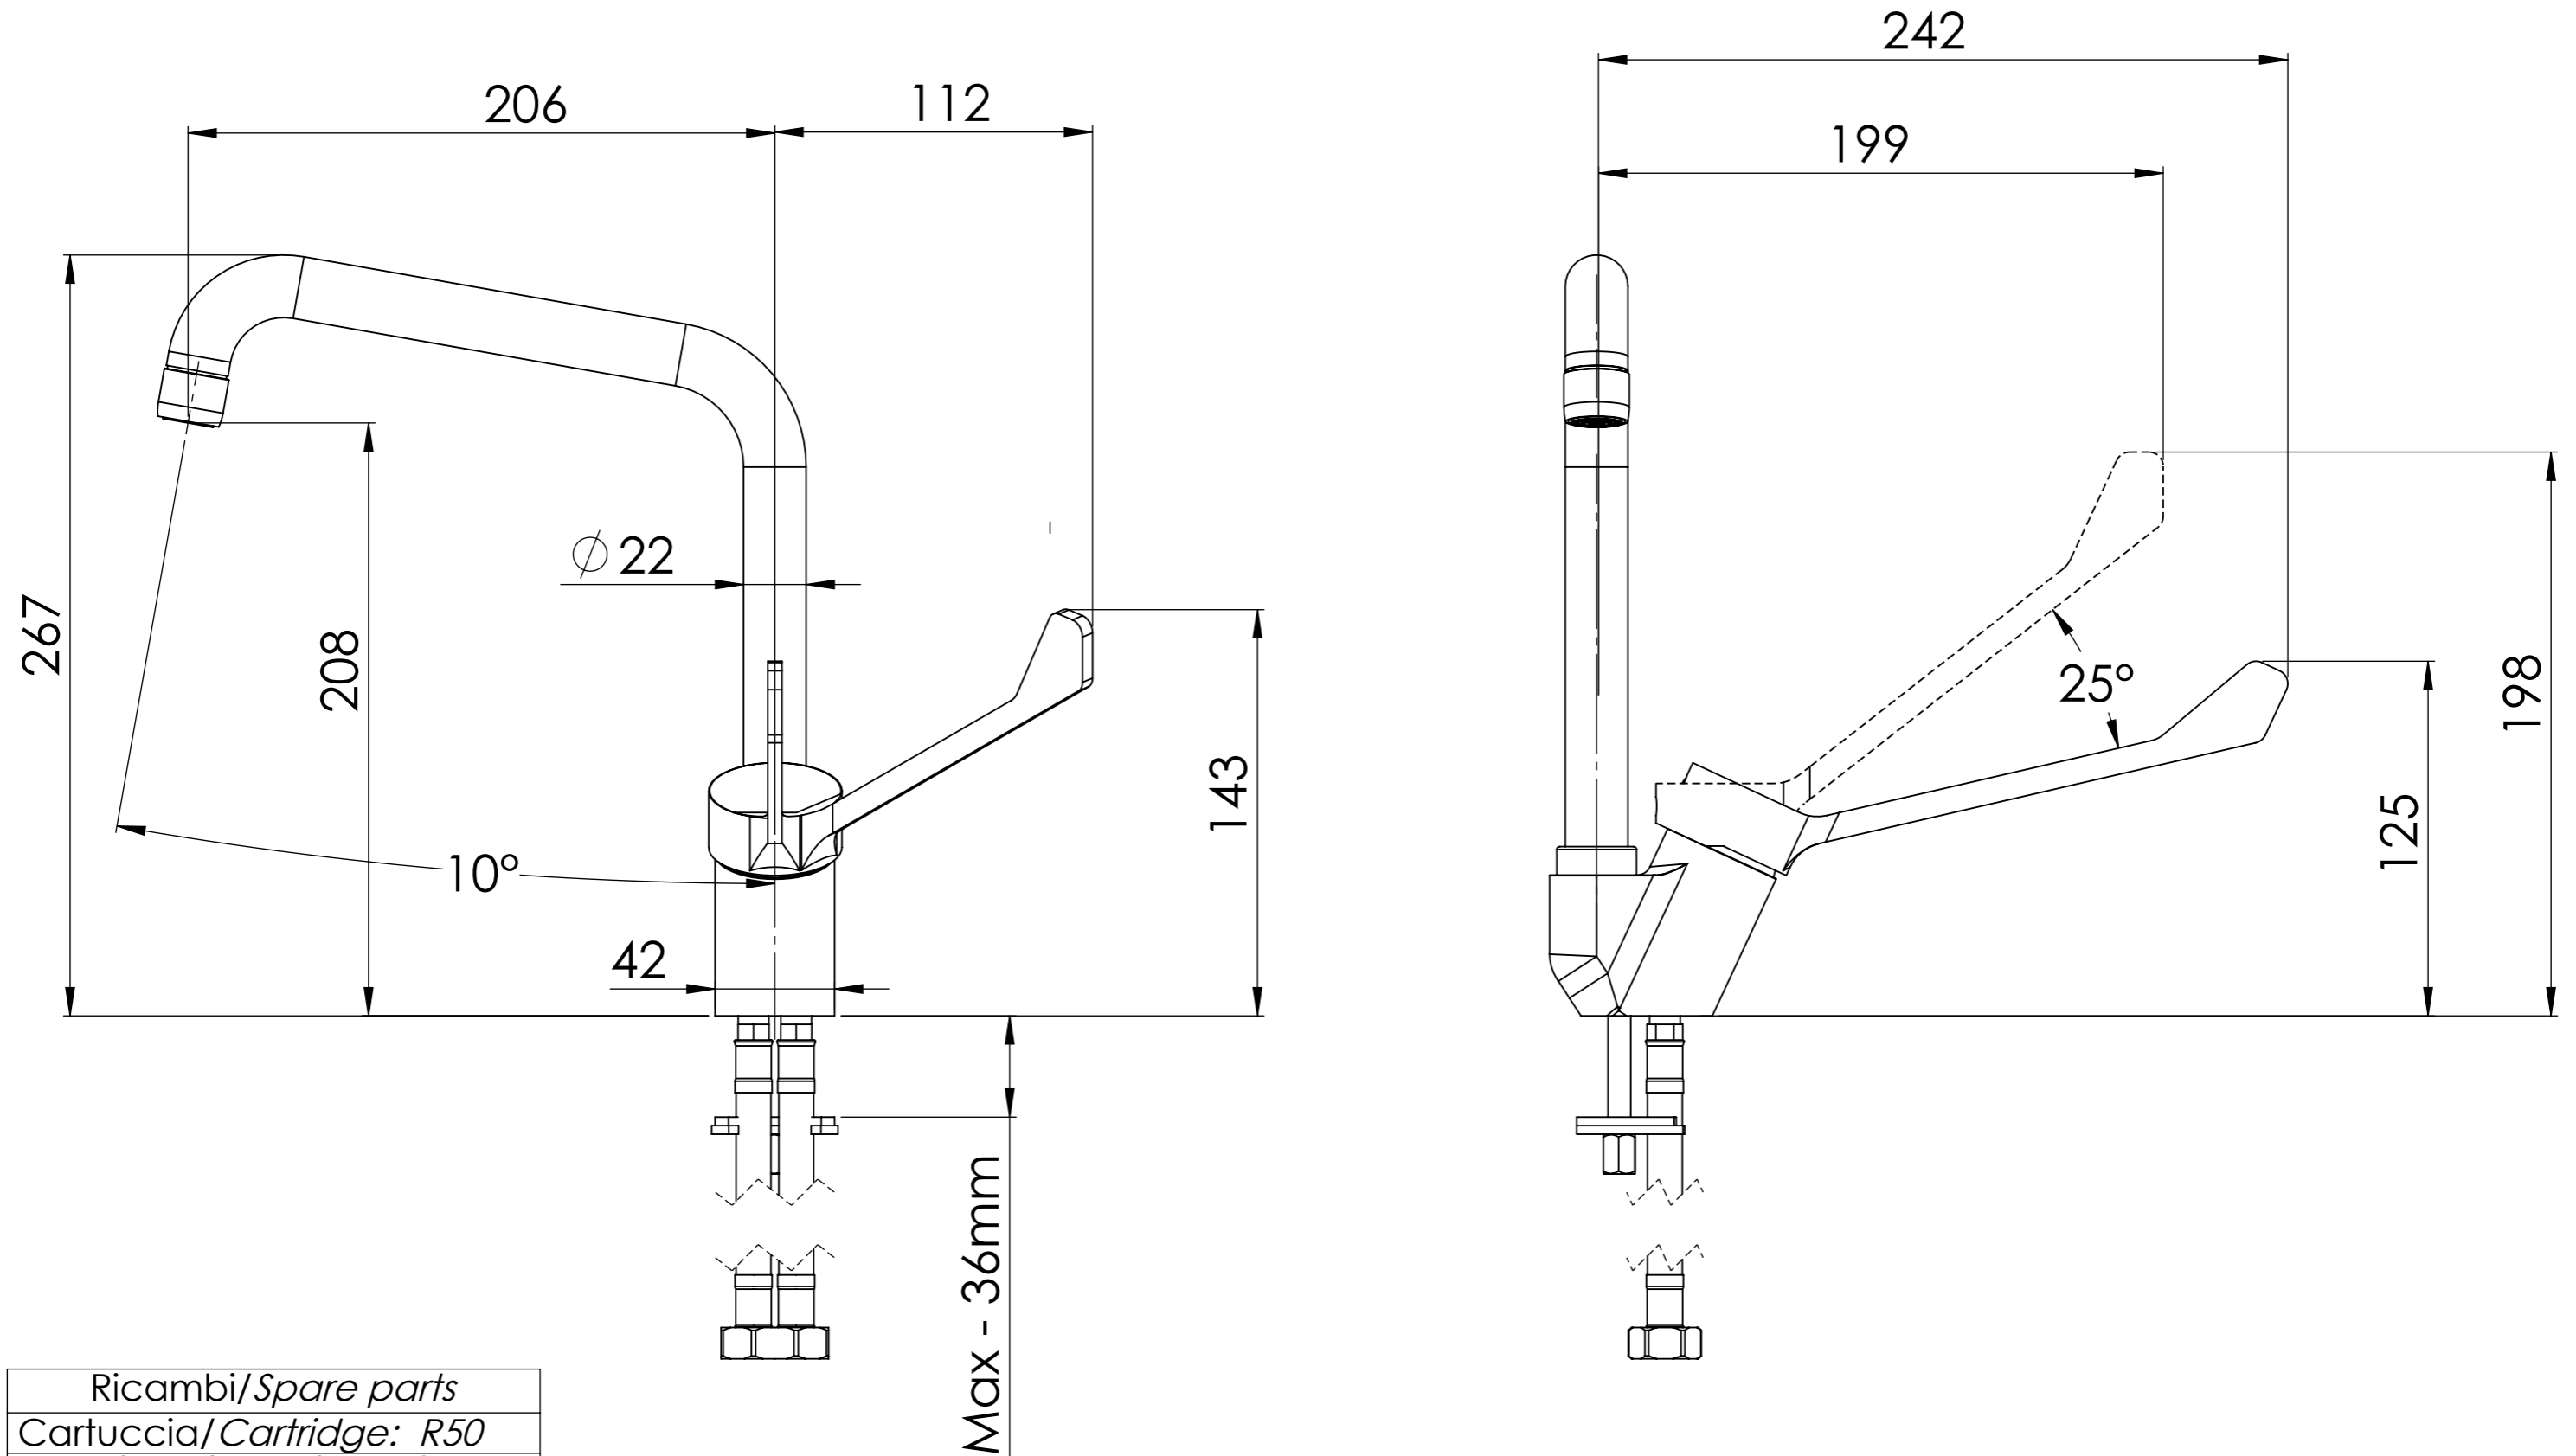

REMER

RUBINETTERIE

Serie

Cod. articolo

LL42U

Descrizione: MONOCOMANDO CUCINA c/BOCCA ALTA "U" GIREVOLE 360°

Description: SINGLE-LEVER KITCHEN MIXER with HIGH "U" 360° SWIVEL SPOUT

Ricambi/Spare parts
Cartuccia/Cartridge: R50
Aeratore/Aerator: 81A