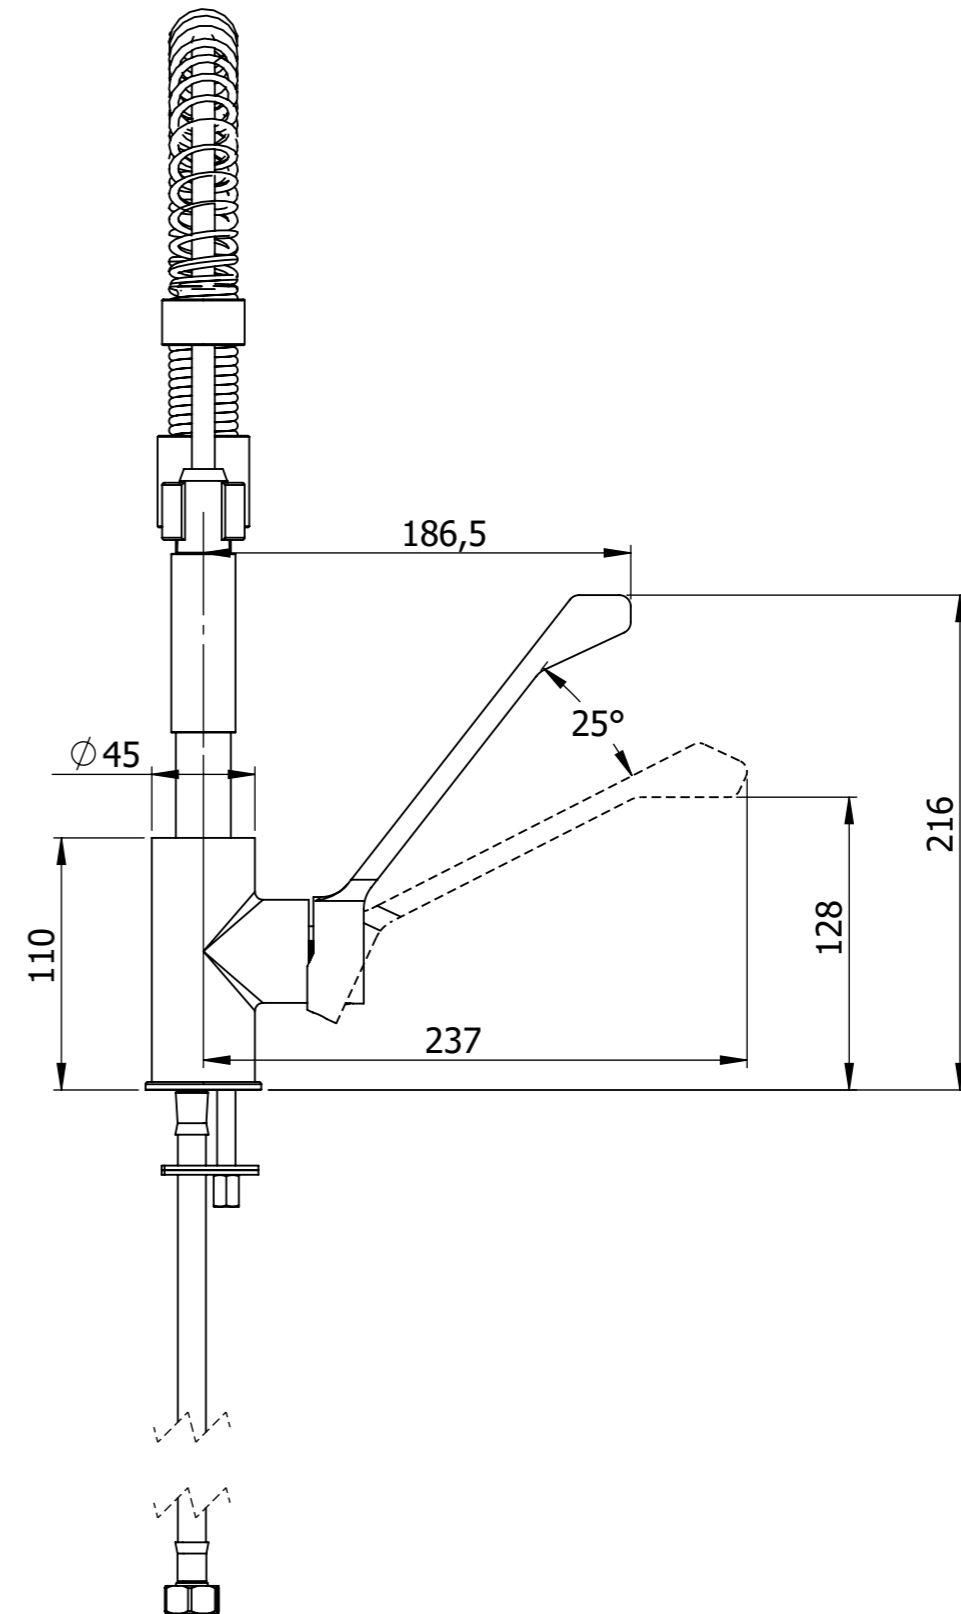

Descrizione: MONOCOMANDO CUCINA CON MOLLA E DOCCETTA ESTRAIBILE 2 FUNZIONI

Description: SINGLE-LEVER KITCHEN MIXER WITH SPRING AND PULL OUT SHOWER 2 FUNCTIONS

Ricambi/Spare parts
Cartuccia/Cartridge: R52
Doccetta/Shower: 331QK73