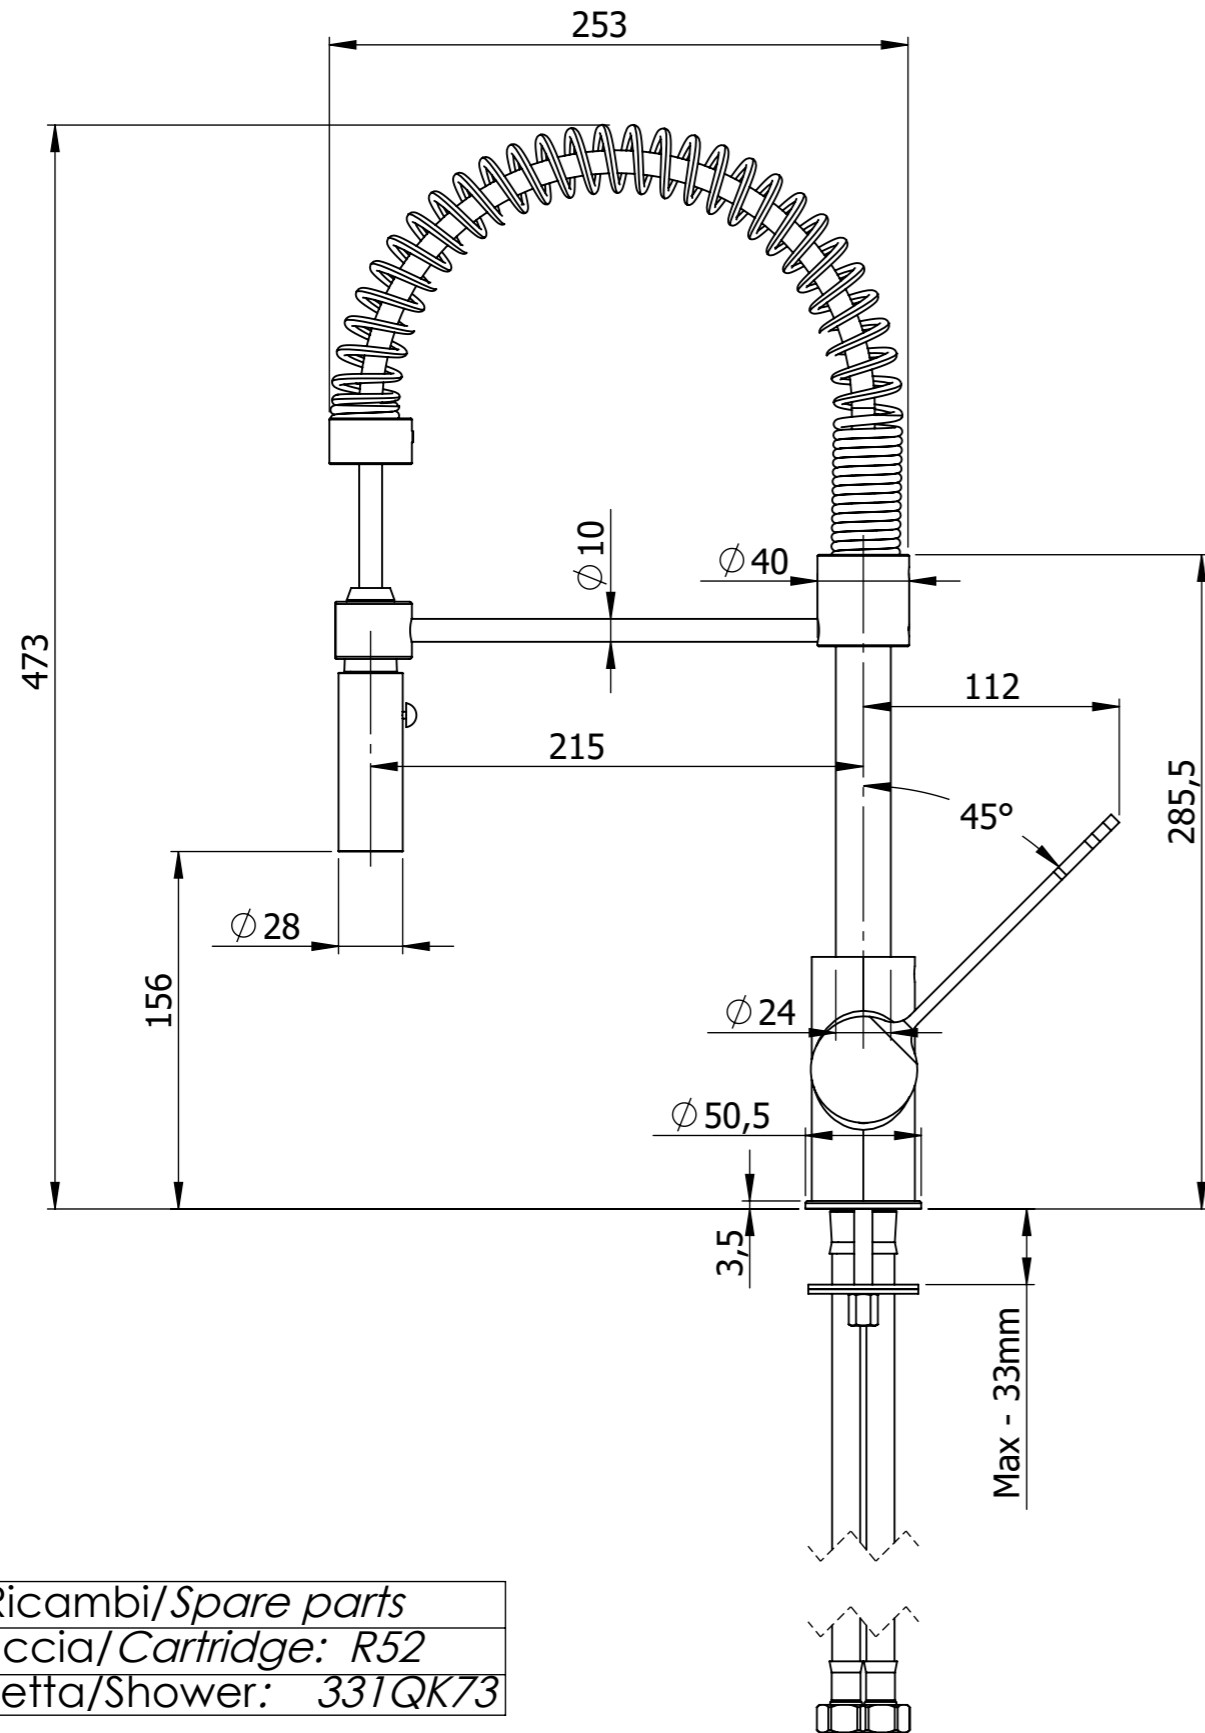

Descrizione: MONOCOMANDO CUCINA CON MOLLA E DOCCETTA ESTRAIBILE 2 FUNZIONI

Description: SINGLE-LEVER KITCHEN MIXER WITH SPRING AND PULL OUT SHOWER 2 FUNCTIONS

Ricambi/Spare parts
Cartuccia/Cartridge: R52
Doccetta/Shower: 331QK73