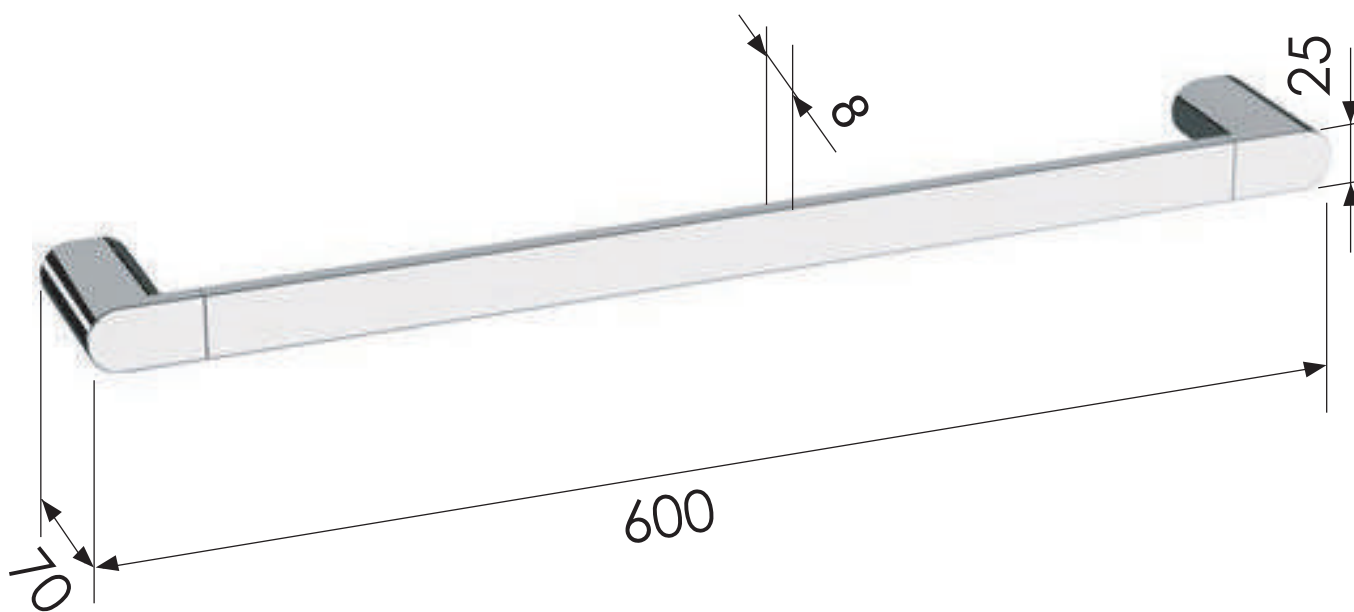

REMER
RUBINETTERIE

SERIE
SERIES

LOUNGE

CODICE
CODE

LN30CR

IMMAGINE - IMAGE

DESCRIZIONE - DESCRIPTION

Portasalviette in ottone cromato cm. 60.

C.p. brass towel-holder cm. 60.

SCHEMA TECNICA - TECHNICAL FEATURES

REMER Rubinetterie S.p.A.

Via Leonardo Da Vinci, 83 - 20062 Cassano d'Adda (MI) - Italy - Tel. +39 0363 364211 - info@remer.eu - www.remer.eu