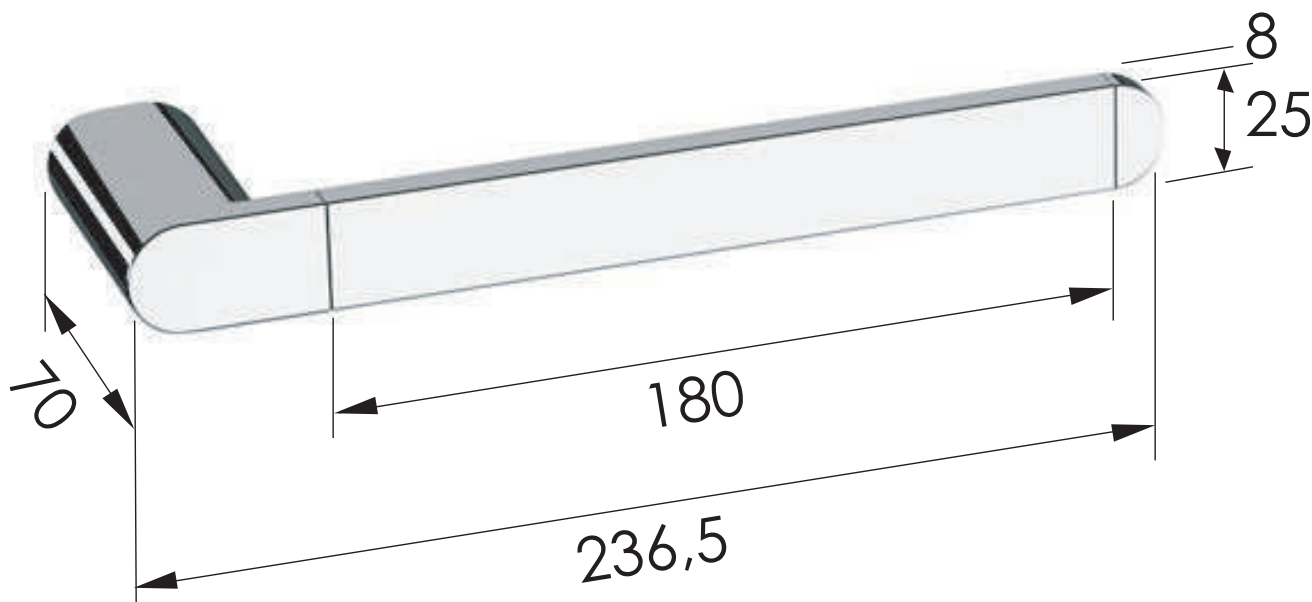

REMER
RUBINETTERIE

SERIE
SERIES

LOUNGE

CODICE
CODE

LN44CR

IMMAGINE - IMAGE

DESCRIZIONE - DESCRIPTION

Portasalviette in ottone cromato.

C.p. brass towel-holder.

SCHEDA TECNICA - TECHNICAL FEATURES

REMER Rubinetterie S.p.A.

Via Leonardo Da Vinci, 83 - 20062 Cassano d'Adda (MI) - Italy - Tel. +39 0363 364211 - info@remer.eu - www.remer.eu