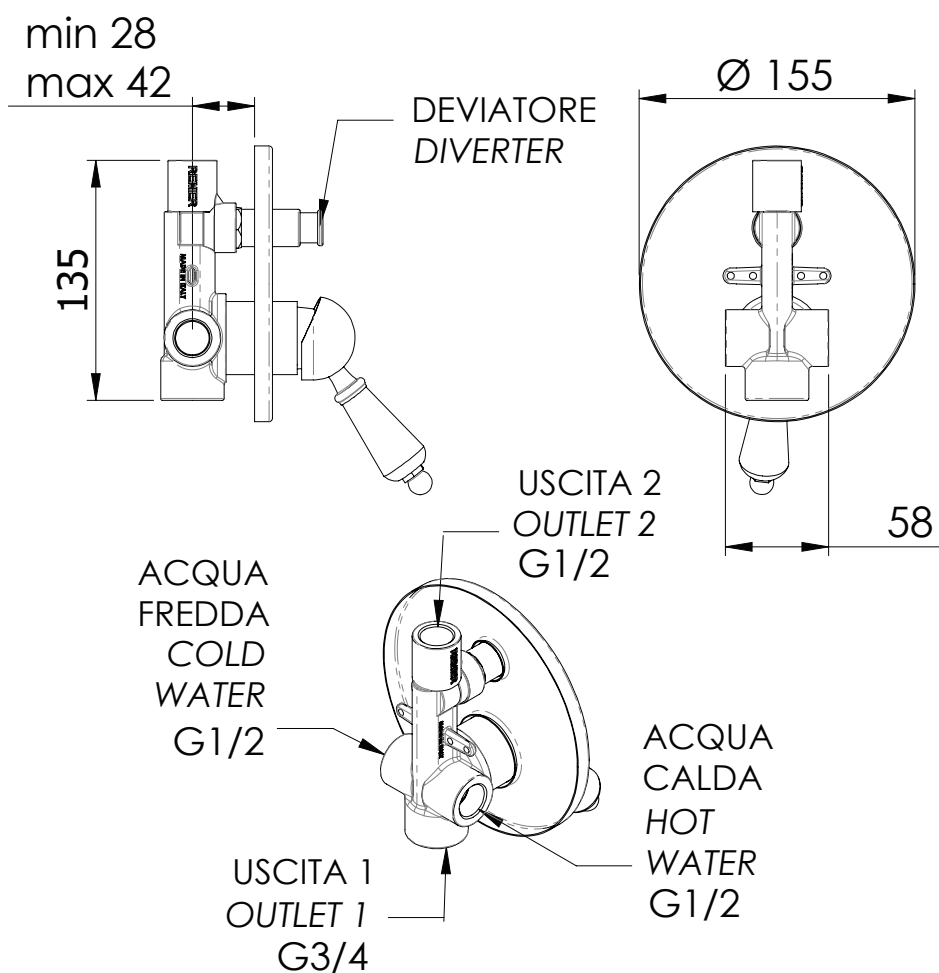

REMER

RUBINETTERIE

SERIE
SERIES

LIBERTY

CODICE
CODE

LV09

IMMAGINE - IMAGE

DESCRIZIONE - DESCRIPTION

Miscelatore monocomando da incasso con deviatore.

Built-in single-lever mixer with diverter.

SCHEDA TECNICA - TECHNICAL FEATURES

CARATTERISTICHE - FEATURES

Disponibile in Finitura
Available in Finishing

2 Vie
2 Ways