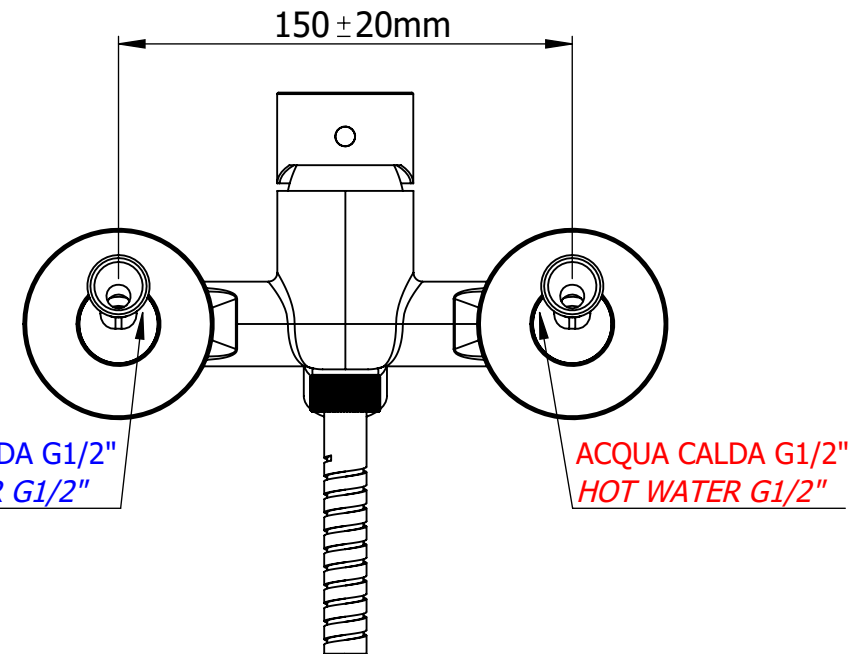

Descrizione: Miscelatore monocomando vasca

Description: Single lever mixer

ACQUA FREDDA G1/2"
COLD WATER G1/2"

Ricambi/Spare parts

Cartuccia/Cartridge: W50

Aeratore/Aerator: 83NEX02BP

Deviatore/Diverter: DEVU2