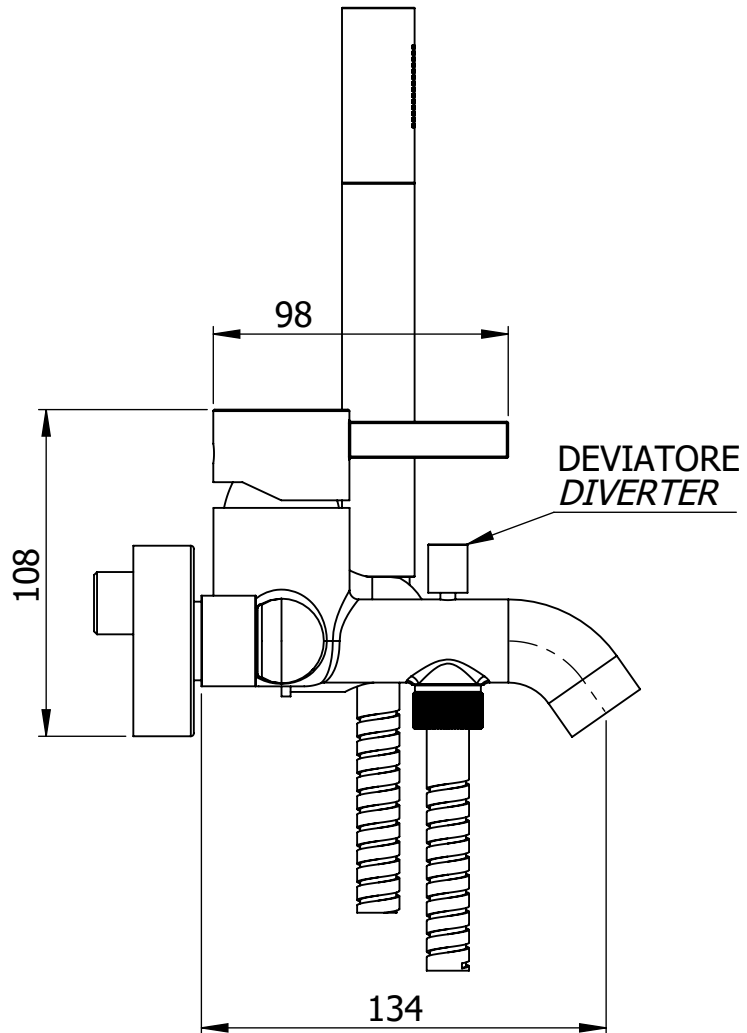

Descrizione: Miscelatore monocomando vasca

Description: Single lever mixer

ACQUA FREDDA G1/2"
COLD WATER G1/2"

Ricambi/Spare parts

Cartuccia/Cartridge: W50

Aeratore/Aerator: 83NEX02BP

Deviatore/Diverter: DEVU2