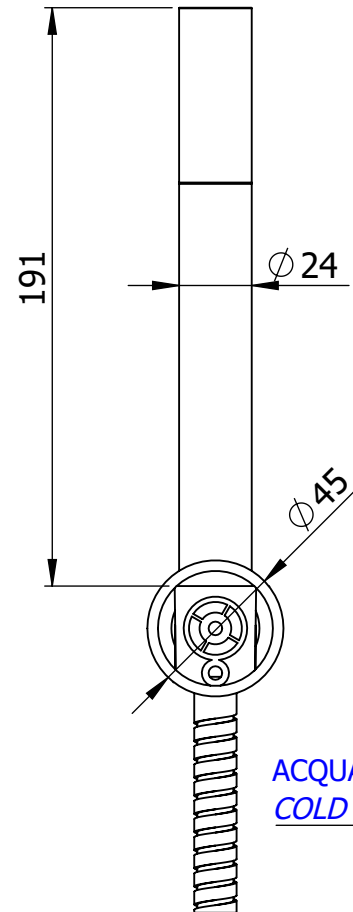

Descrizione: Miscelatore monocomando vasca

Description: Single lever mixer

ACQUA FREDDA G1/2"
COLD WATER G1/2"

Ricambi/Spare parts

Cartuccia/Cartridge: W50

Aeratore/Aerator: 83NEX02BP

Deviatore/Diverter: DEVU2