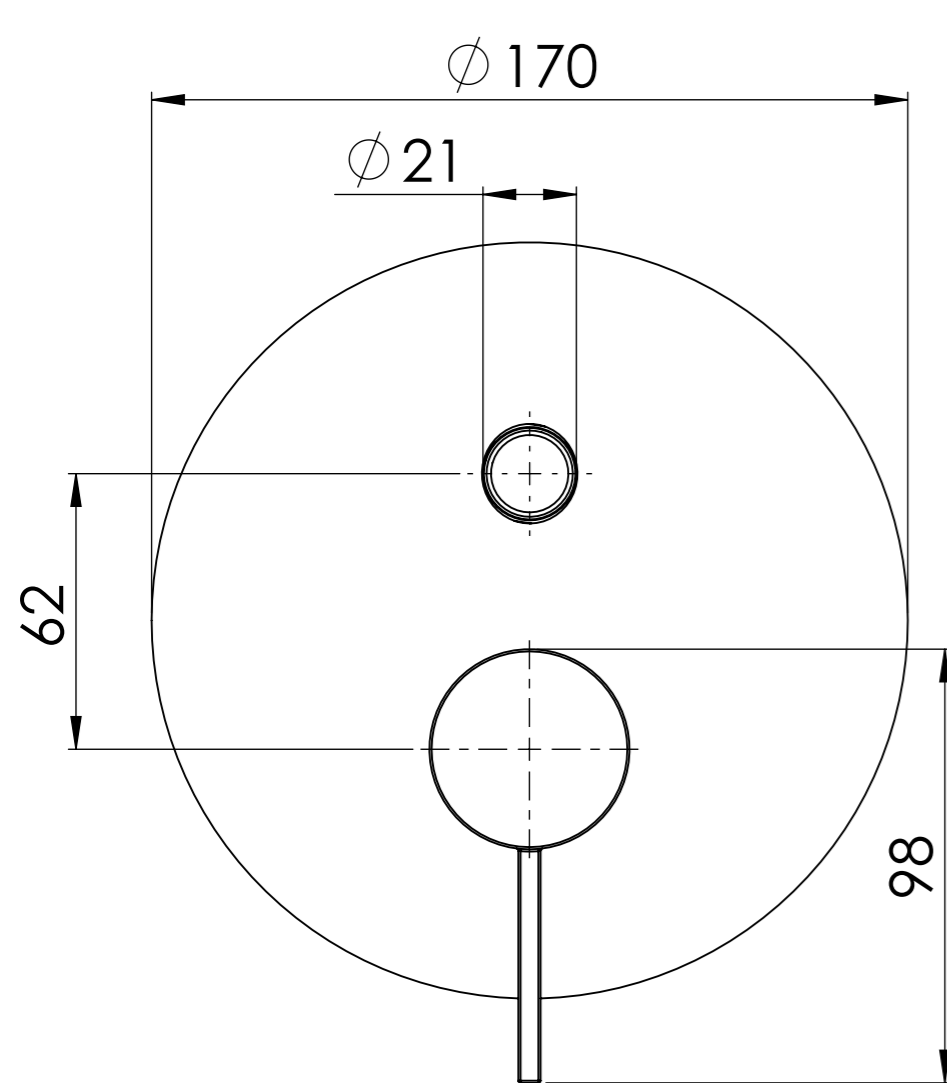

Descrizione: Miscelatore monocomando da incasso con deviatore a due vie

Description: Single lever Built-in mixer with two ways diverter

Ricambi/Spare parts

Cartuccia/Cartridge: R52

Deviatore/Diverter: DEVK9

Min 29mm  
Max 54mm

USCITA SECONDARIA G1/2"  
SECONDARY OUTPUT G1/2"

ACQUA FREDDA G1/2"  
COLD WATER G1/2"

ACQUA CALDA G1/2"  
HOT WATER G1/2"

USCITA PRIMARIA G3/4"  
MAIN WATER OUPUT G3/4"