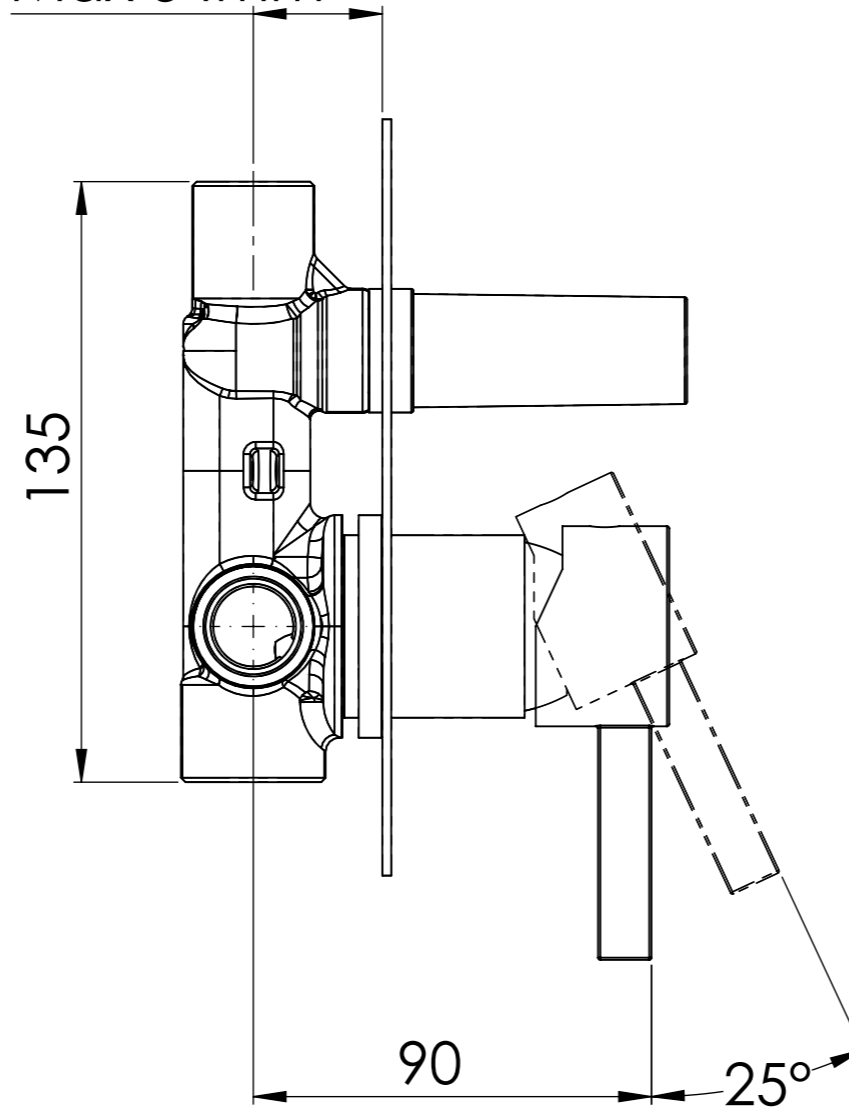

Descrizione: Miscelatore monocomando da incasso con deviatore a due vie

Description: Single lever Built-in mixer with two ways diverter

Ricambi/Spare parts

Cartuccia/Cartridge: R52

Deviatore/Diverter: DEVK9

Min 29mm  
Max 54mm

USCITA SECONDARIA G1/2"  
SECONDARY OUTPUT G1/2"

ACQUA FREDDA G1/2"  
COLD WATER G1/2"

ACQUA CALDA G1/2"  
HOT WATER G1/2"

USCITA PRIMARIA G3/4"  
MAIN WATER OUPUT G3/4"