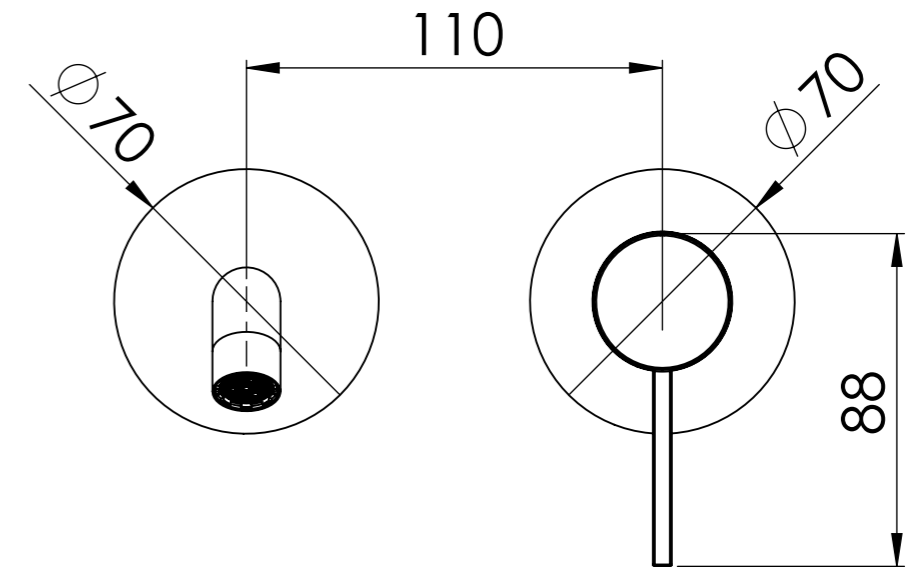

Descrizione: Parti esterne per WBOX, miscelatore lavabo incasso piastre separate e bocca 19cm

Description: External parts WBOX, two plates single lever basin mixer with 19cm spout

RICAMBI/SPARE PARTS:

CARTUCCIA/CARTRIDGE	X52125
DEVIATORE/DIVERTER	-
AERATORE/AERATOR	83F165SGPM12

Portata a 3bar: 4,5 l/min
Flow rate at 3bar: 1,2 Gpm

Connessione parte bocca Q15INSWB+OR
Spout part connection Q15INSWB+OR

Rosone a muro;
Plate on wall.

Bocca
Spout

Connessione parte cartuccia X52125WBAA;
Cartridge part connection X52125WBAA.