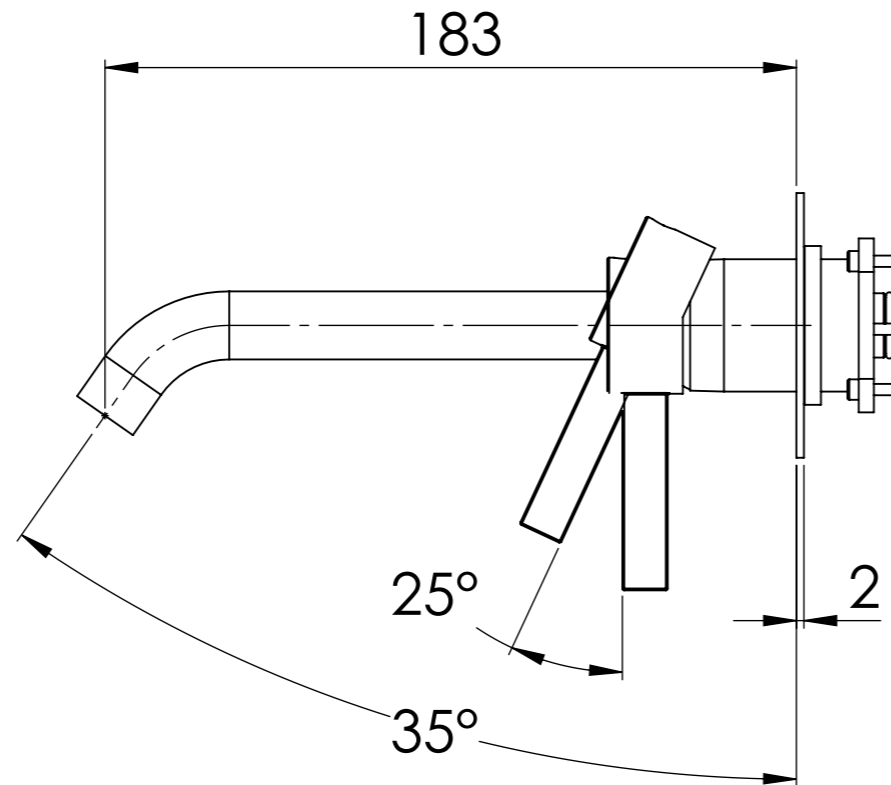

Descrizione: Parti esterne per WBOX, miscelatore lavabo incasso piastre separate e bocca 19cm

Description: External parts WBOX, two plates single lever basin mixer with 19cm spout

RICAMBI/SPARE PARTS:

CARTUCCIA/CARTRIDGE	X52125
DEVIATORE/DIVERTER	-
AERATORE/AERATOR	83F165SGPM12

Portata a 3bar: 4,5 l/min
Flow rate at 3bar: 1,2 Gpm

Connessione parte bocca Q15INSWB+OR
Spout part connection Q15INSWB+OR

Rosone a muro;
Plate on wall.

Bocca
Spout

Connessione parte cartuccia X52125WBAA;
Cartridge part connection X52125WBAA.