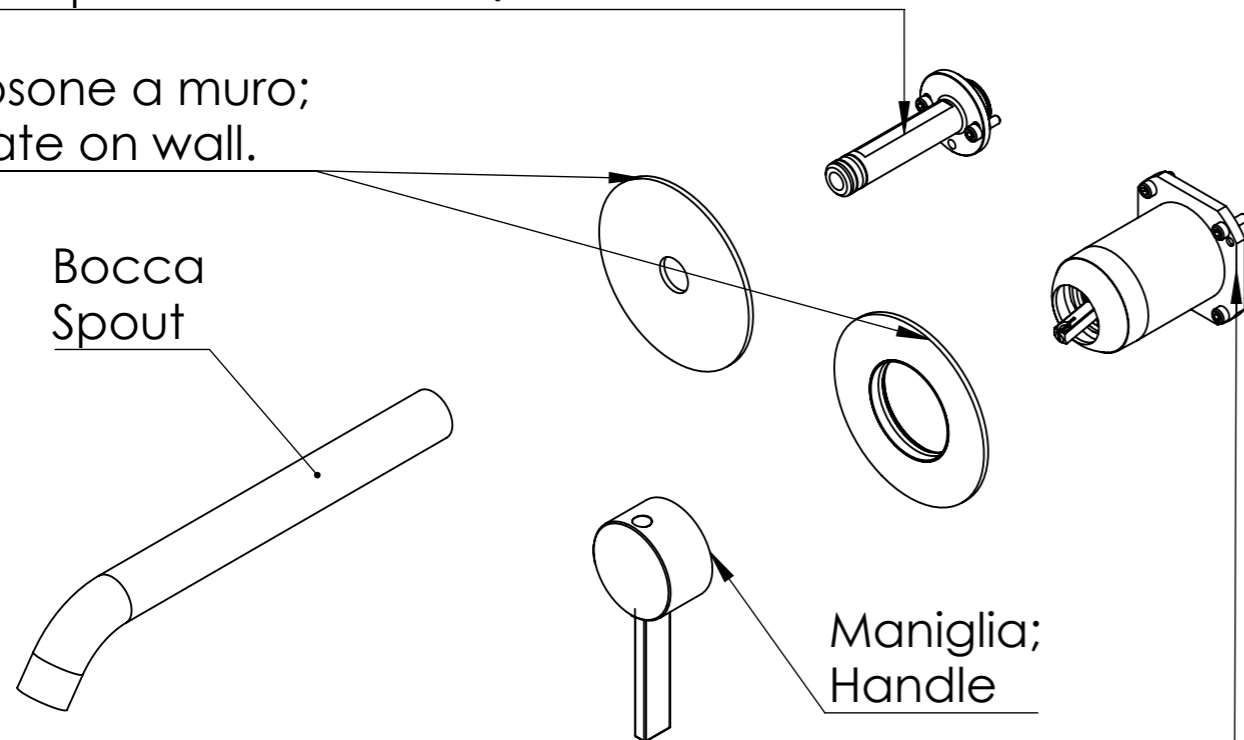

Descrizione: Parti esterne per WBOX, miscelatore lavabo incasso piastre separate e bocca 19cm

Description: External parts WBOX, two plates single lever basin mixer with 19cm spout

RICAMBI/SPARE PARTS:

CARTUCCIA/CARTRIDGE	X52125
DEVIATORE/DIVERTER	-
AERATORE/AERATOR	83F165SGPM12

Portata a 3bar: 4,5 l/min
Flow rate at 3bar: 1,2 Gpm

Connessione parte bocca Q15INSWB+OR
Spout part connection Q15INSWB+OR

Rosone a muro;
Plate on wall.

Bocca
Spout

Connessione parte cartuccia X52125WBAA;
Cartridge part connection X52125WBAA.