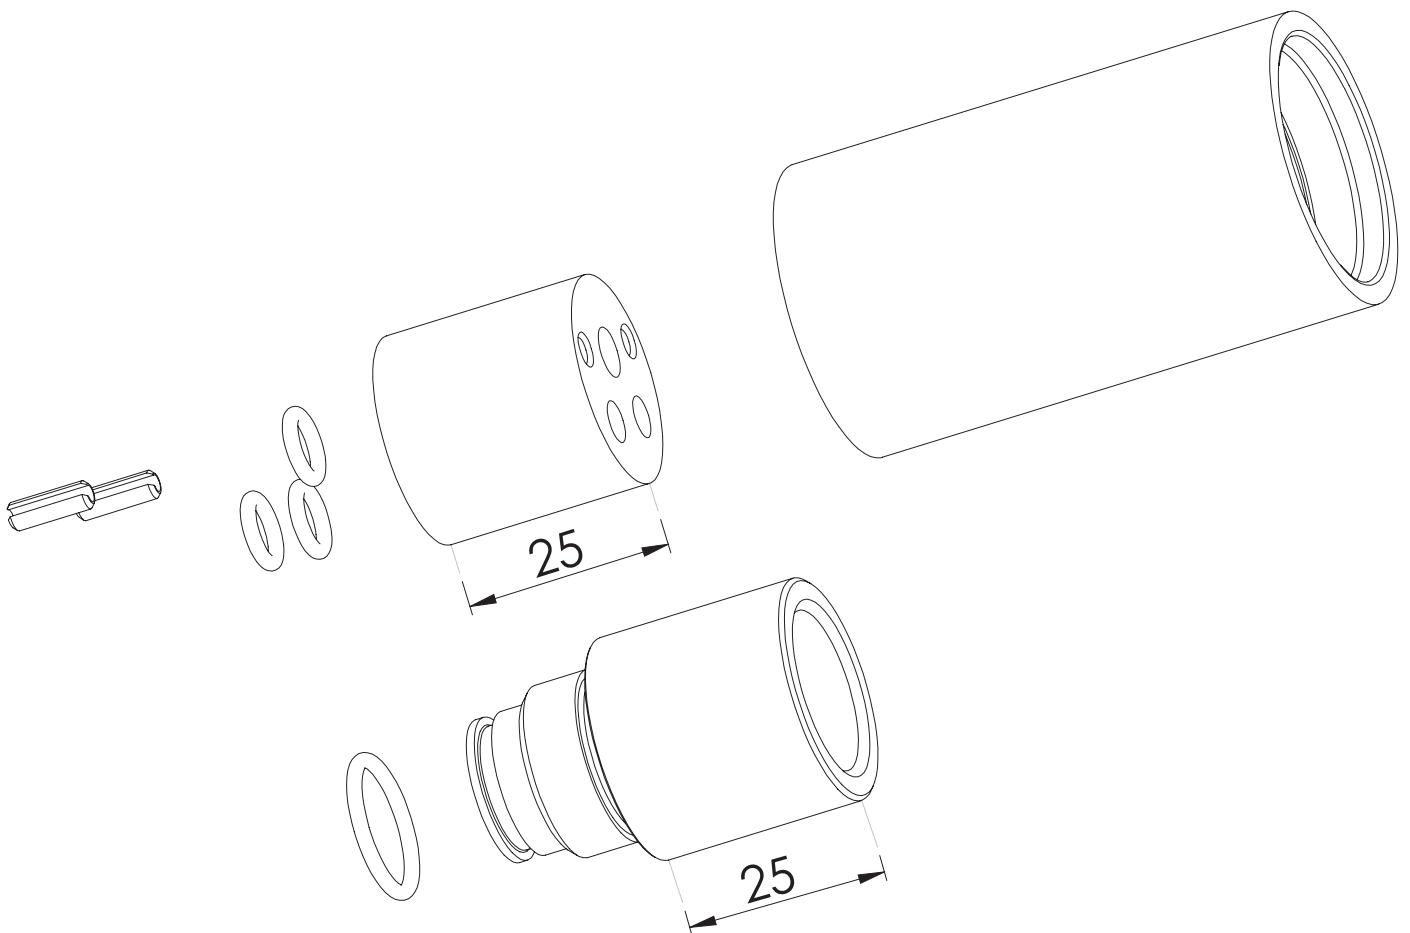

REMER
RUBINETTERIE

SERIE
SERIES

CODICE
CODE

PROLUNGHE
EXTENSIONS
MC15PROL

IMMAGINE - IMAGE

DESCRIZIONE - DESCRIPTION

Prolunga per lavabo incasso. Anche in versione "Box Incasso".
Adatto per: MC15 - AL15 - CH15 - CEC15.

Extension for built-in basin mixer. Also available in "Built-in Box"
version.

Suitable for: MC15 - AL15 - CH15 - CEC15.

SCHEDA TECNICA - TECHNICAL FEATURES

REMER Rubinetterie S.p.A.

Via Leonardo Da Vinci, 83 - 20062 Cassano d'Adda (MI) - Italy - Tel. +39 0363 364211 - info@remer.eu - www.remer.eu