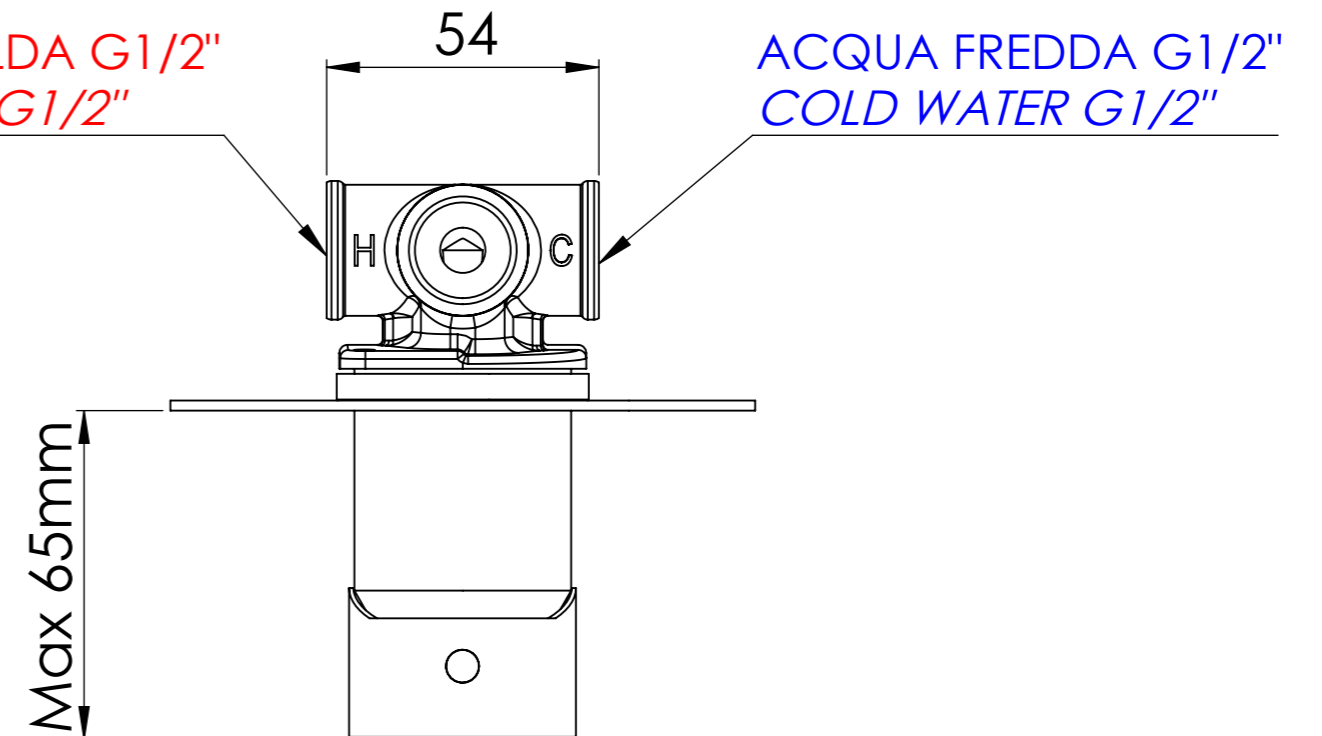

Descrizione: *Miscelatore monocomando da incasso*

Description: *Single lever Built-in mixer*

ACQUA CALDA G1/2"
HOT WATER G1/2"

ACQUA FREDDA G1/2"
COLD WATER G1/2"

Ricambi/Spare parts
Cartuccia/Cartridge: R52