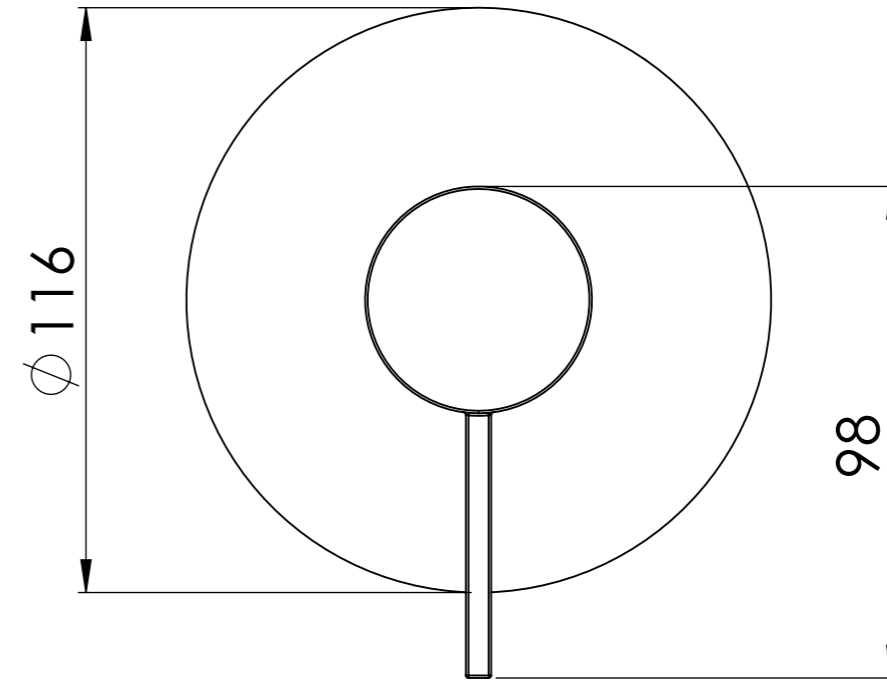

Descrizione: *Miscelatore monocomando da incasso*

Description: *Single lever Built-in mixer*

ACQUA CALDA G1/2"
HOT WATER G1/2"

ACQUA FREDDA G1/2"
COLD WATER G1/2"

Ricambi/Spare parts
Cartuccia/Cartridge: R52