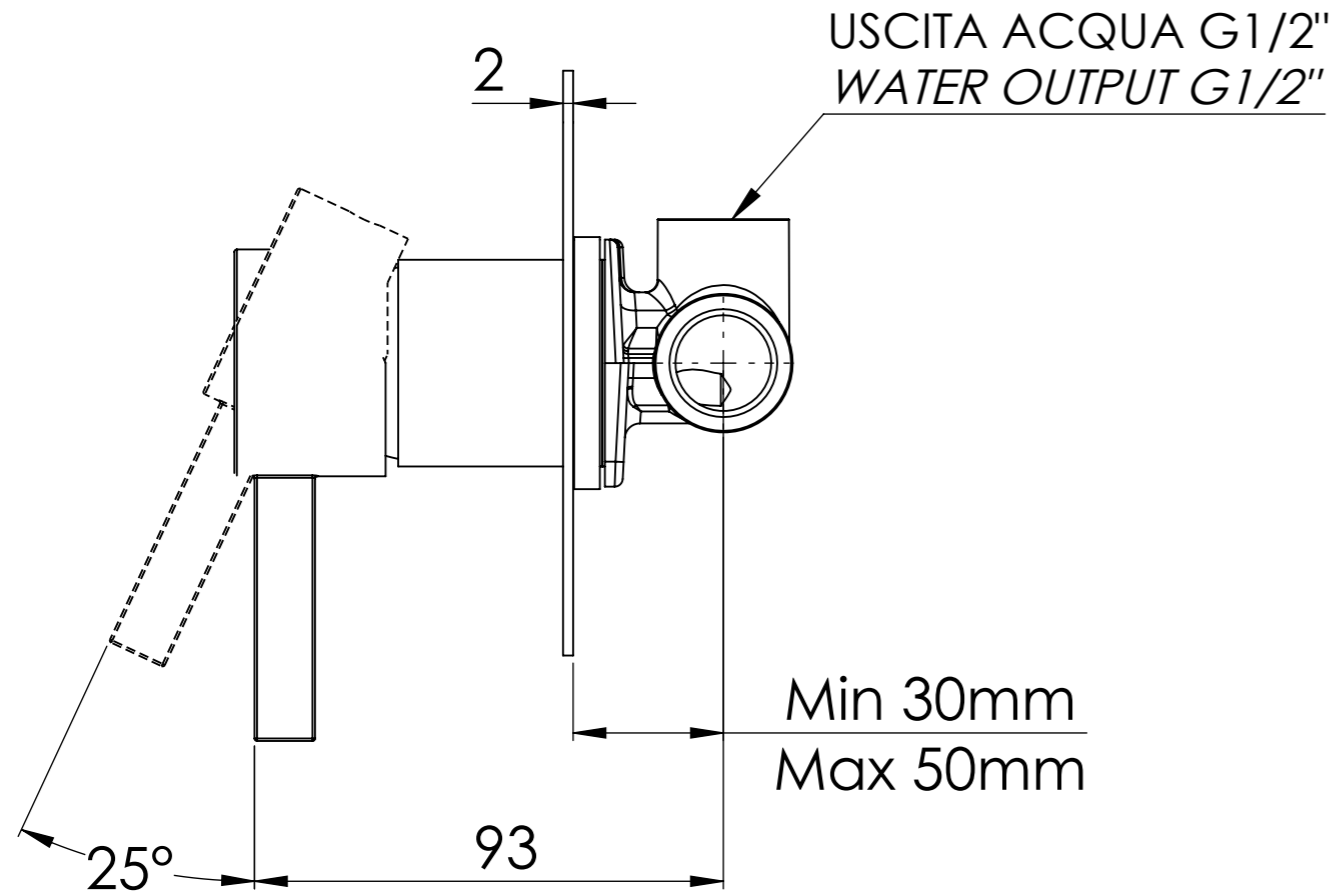

Descrizione: *Miscelatore monocomando da incasso*

Description: *Single lever Built-in mixer*

ACQUA CALDA G1/2"
HOT WATER G1/2"

ACQUA FREDDA G1/2"
COLD WATER G1/2"

Ricambi/Spare parts
Cartuccia/Cartridge: R52