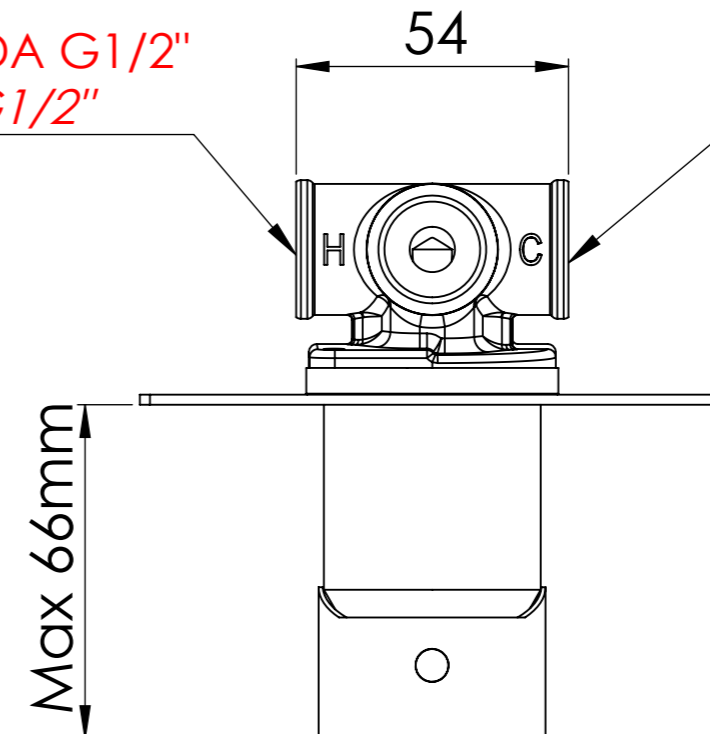

Descrizione: Miscelatore monocomando da incasso

Description: Single lever Built-in mixer

ACQUA CALDA G1/2"  
HOT WATER G1/2"

ACQUA FREDDA G1/2"  
COLD WATER G1/2"

Ricambi/Spare parts  
Cartuccia/Cartridge: R52