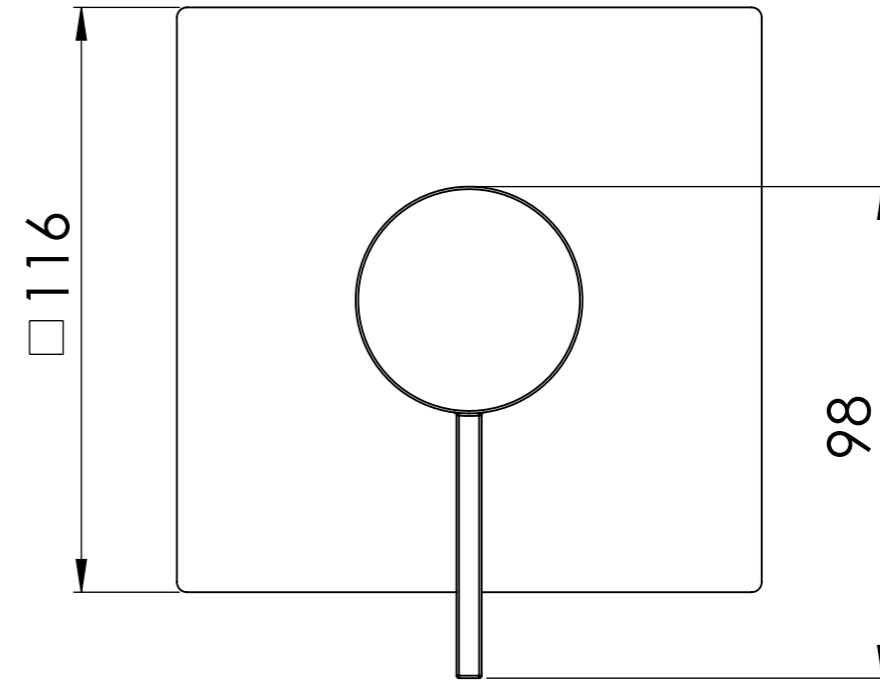

Descrizione: Miscelatore monocomando da incasso

Description: Single lever Built-in mixer

ACQUA CALDA G1/2"  
HOT WATER G1/2"

ACQUA FREDDA G1/2"  
COLD WATER G1/2"

Ricambi/Spare parts  
Cartuccia/Cartridge: R52