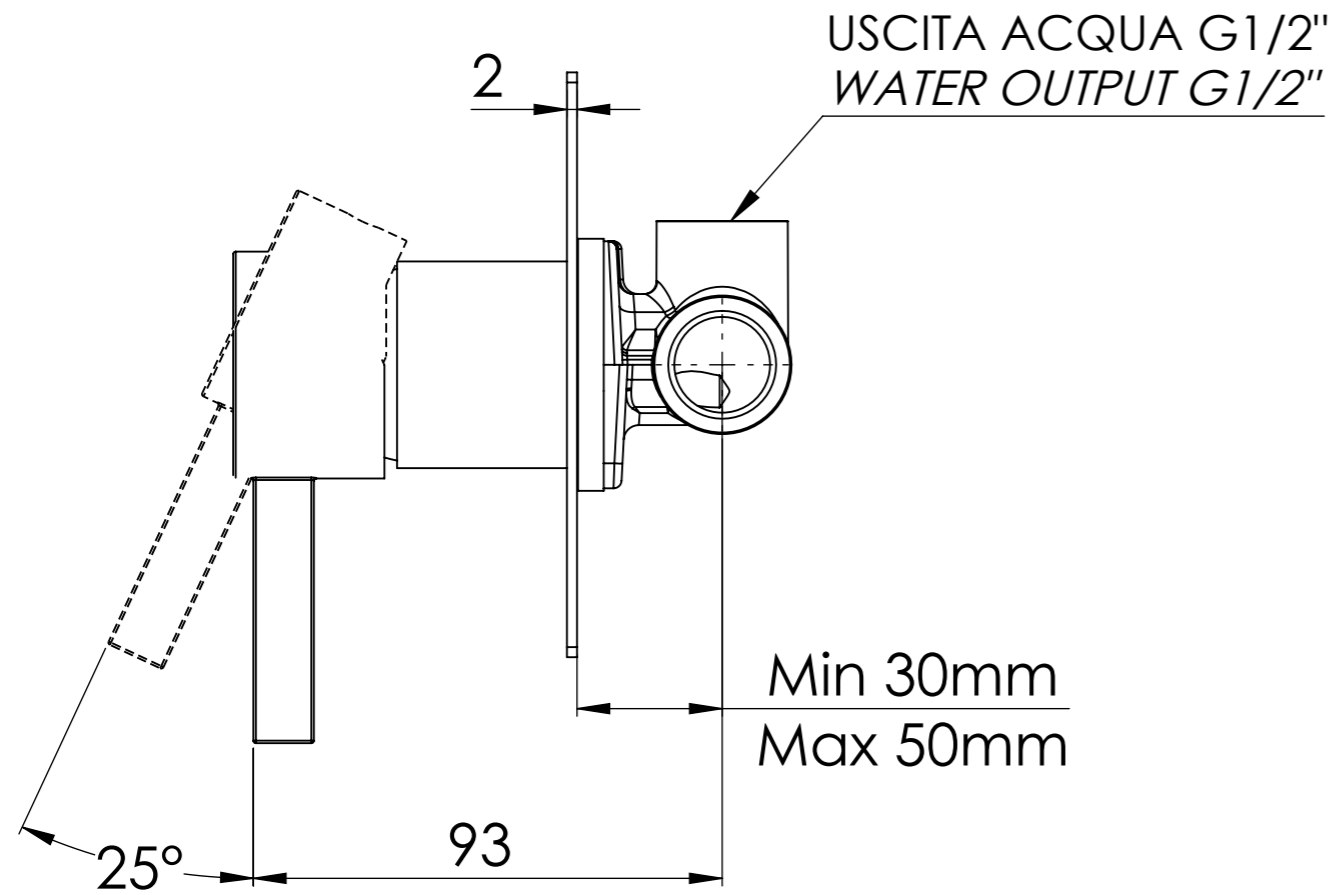

Descrizione: Miscelatore monocomando da incasso

Description: Single lever Built-in mixer

ACQUA CALDA G1/2"  
HOT WATER G1/2"

ACQUA FREDDA G1/2"  
COLD WATER G1/2"

Ricambi/Spare parts  
Cartuccia/Cartridge: R52