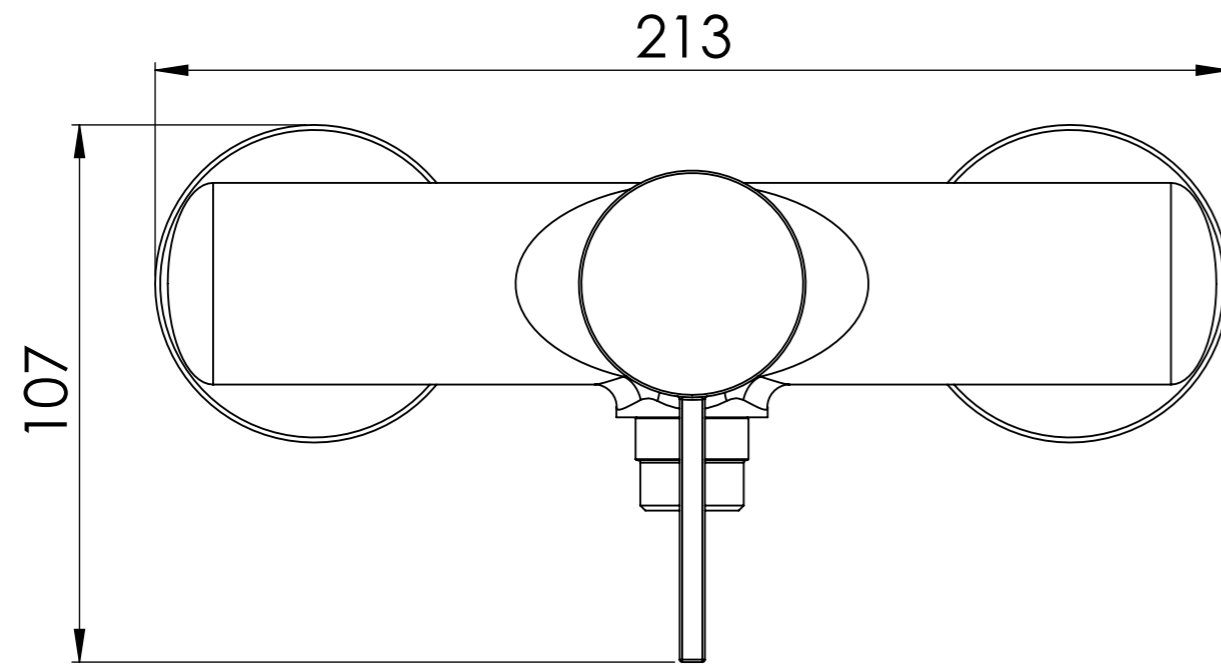

Descrizione: Miscelatore monocomando vasca

Description: Single lever mixer

ACQUA FREDDA G1/2"
COLD WATER G1/2"

ACQUA CALDA G1/2"
HOT WATER G1/2"

Ricambi/Spare parts
Cartuccia/Cartridge: W50