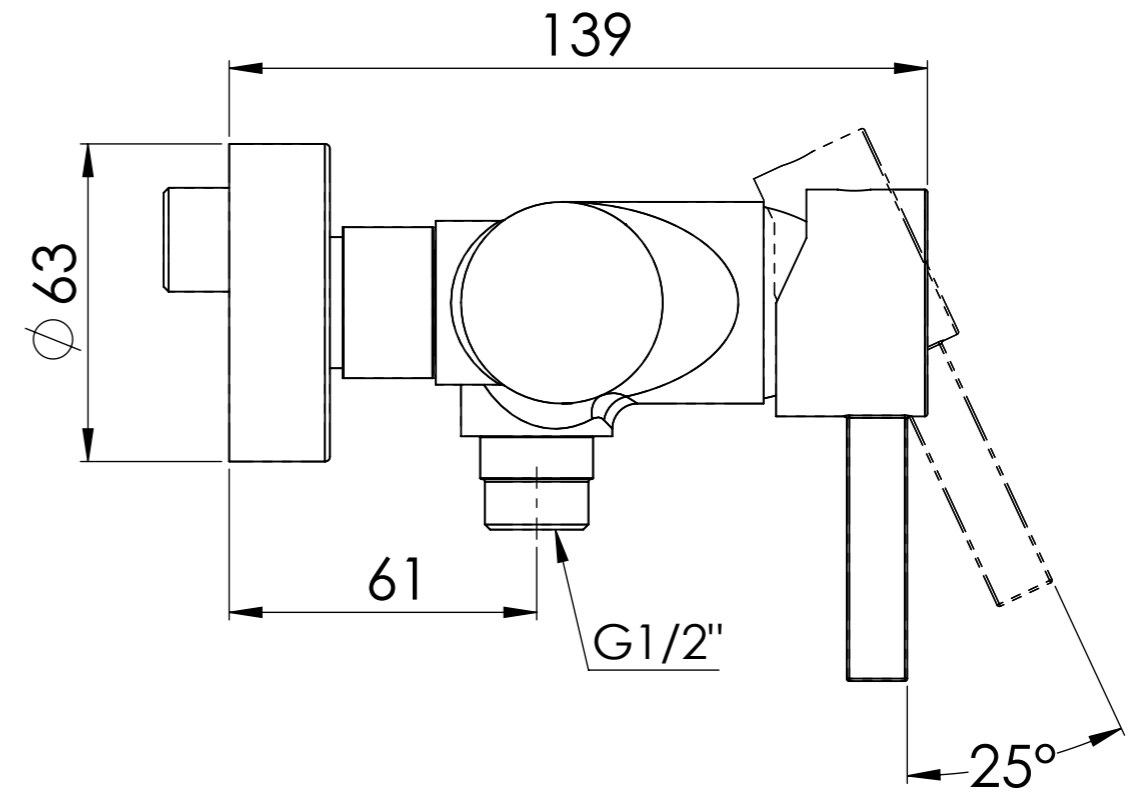

Descrizione: Miscelatore monocomando vasca

Description: Single lever mixer

ACQUA FREDDA G1/2"
COLD WATER G1/2"

ACQUA CALDA G1/2"
HOT WATER G1/2"

Ricambi/Spare parts
Cartuccia/Cartridge: W50