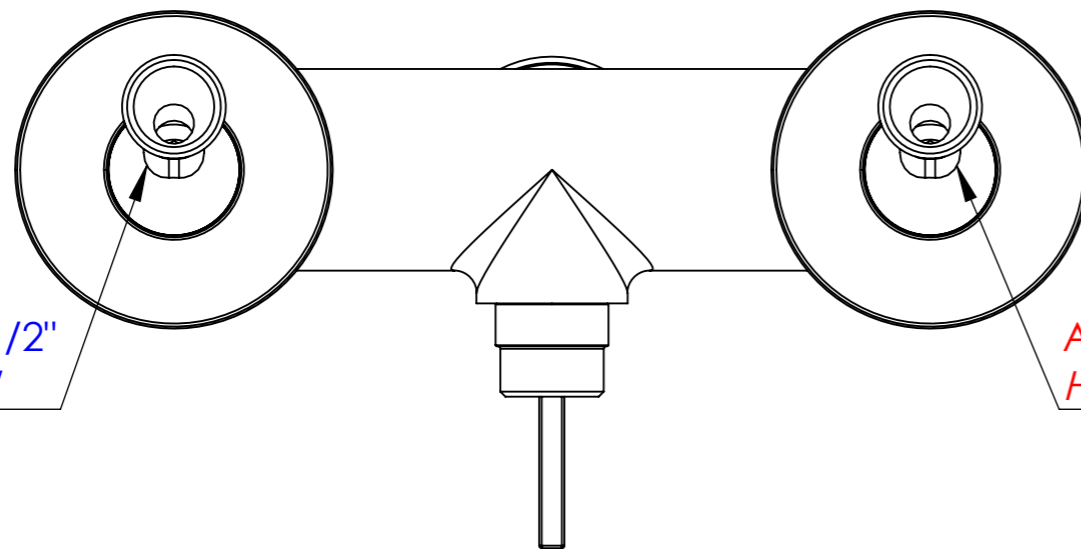

Descrizione: Miscelatore monocomando vasca

Description: Single lever mixer

ACQUA FREDDA G1/2"
COLD WATER G1/2"

ACQUA CALDA G1/2"
HOT WATER G1/2"

Ricambi/Spare parts
Cartuccia/Cartridge: W50