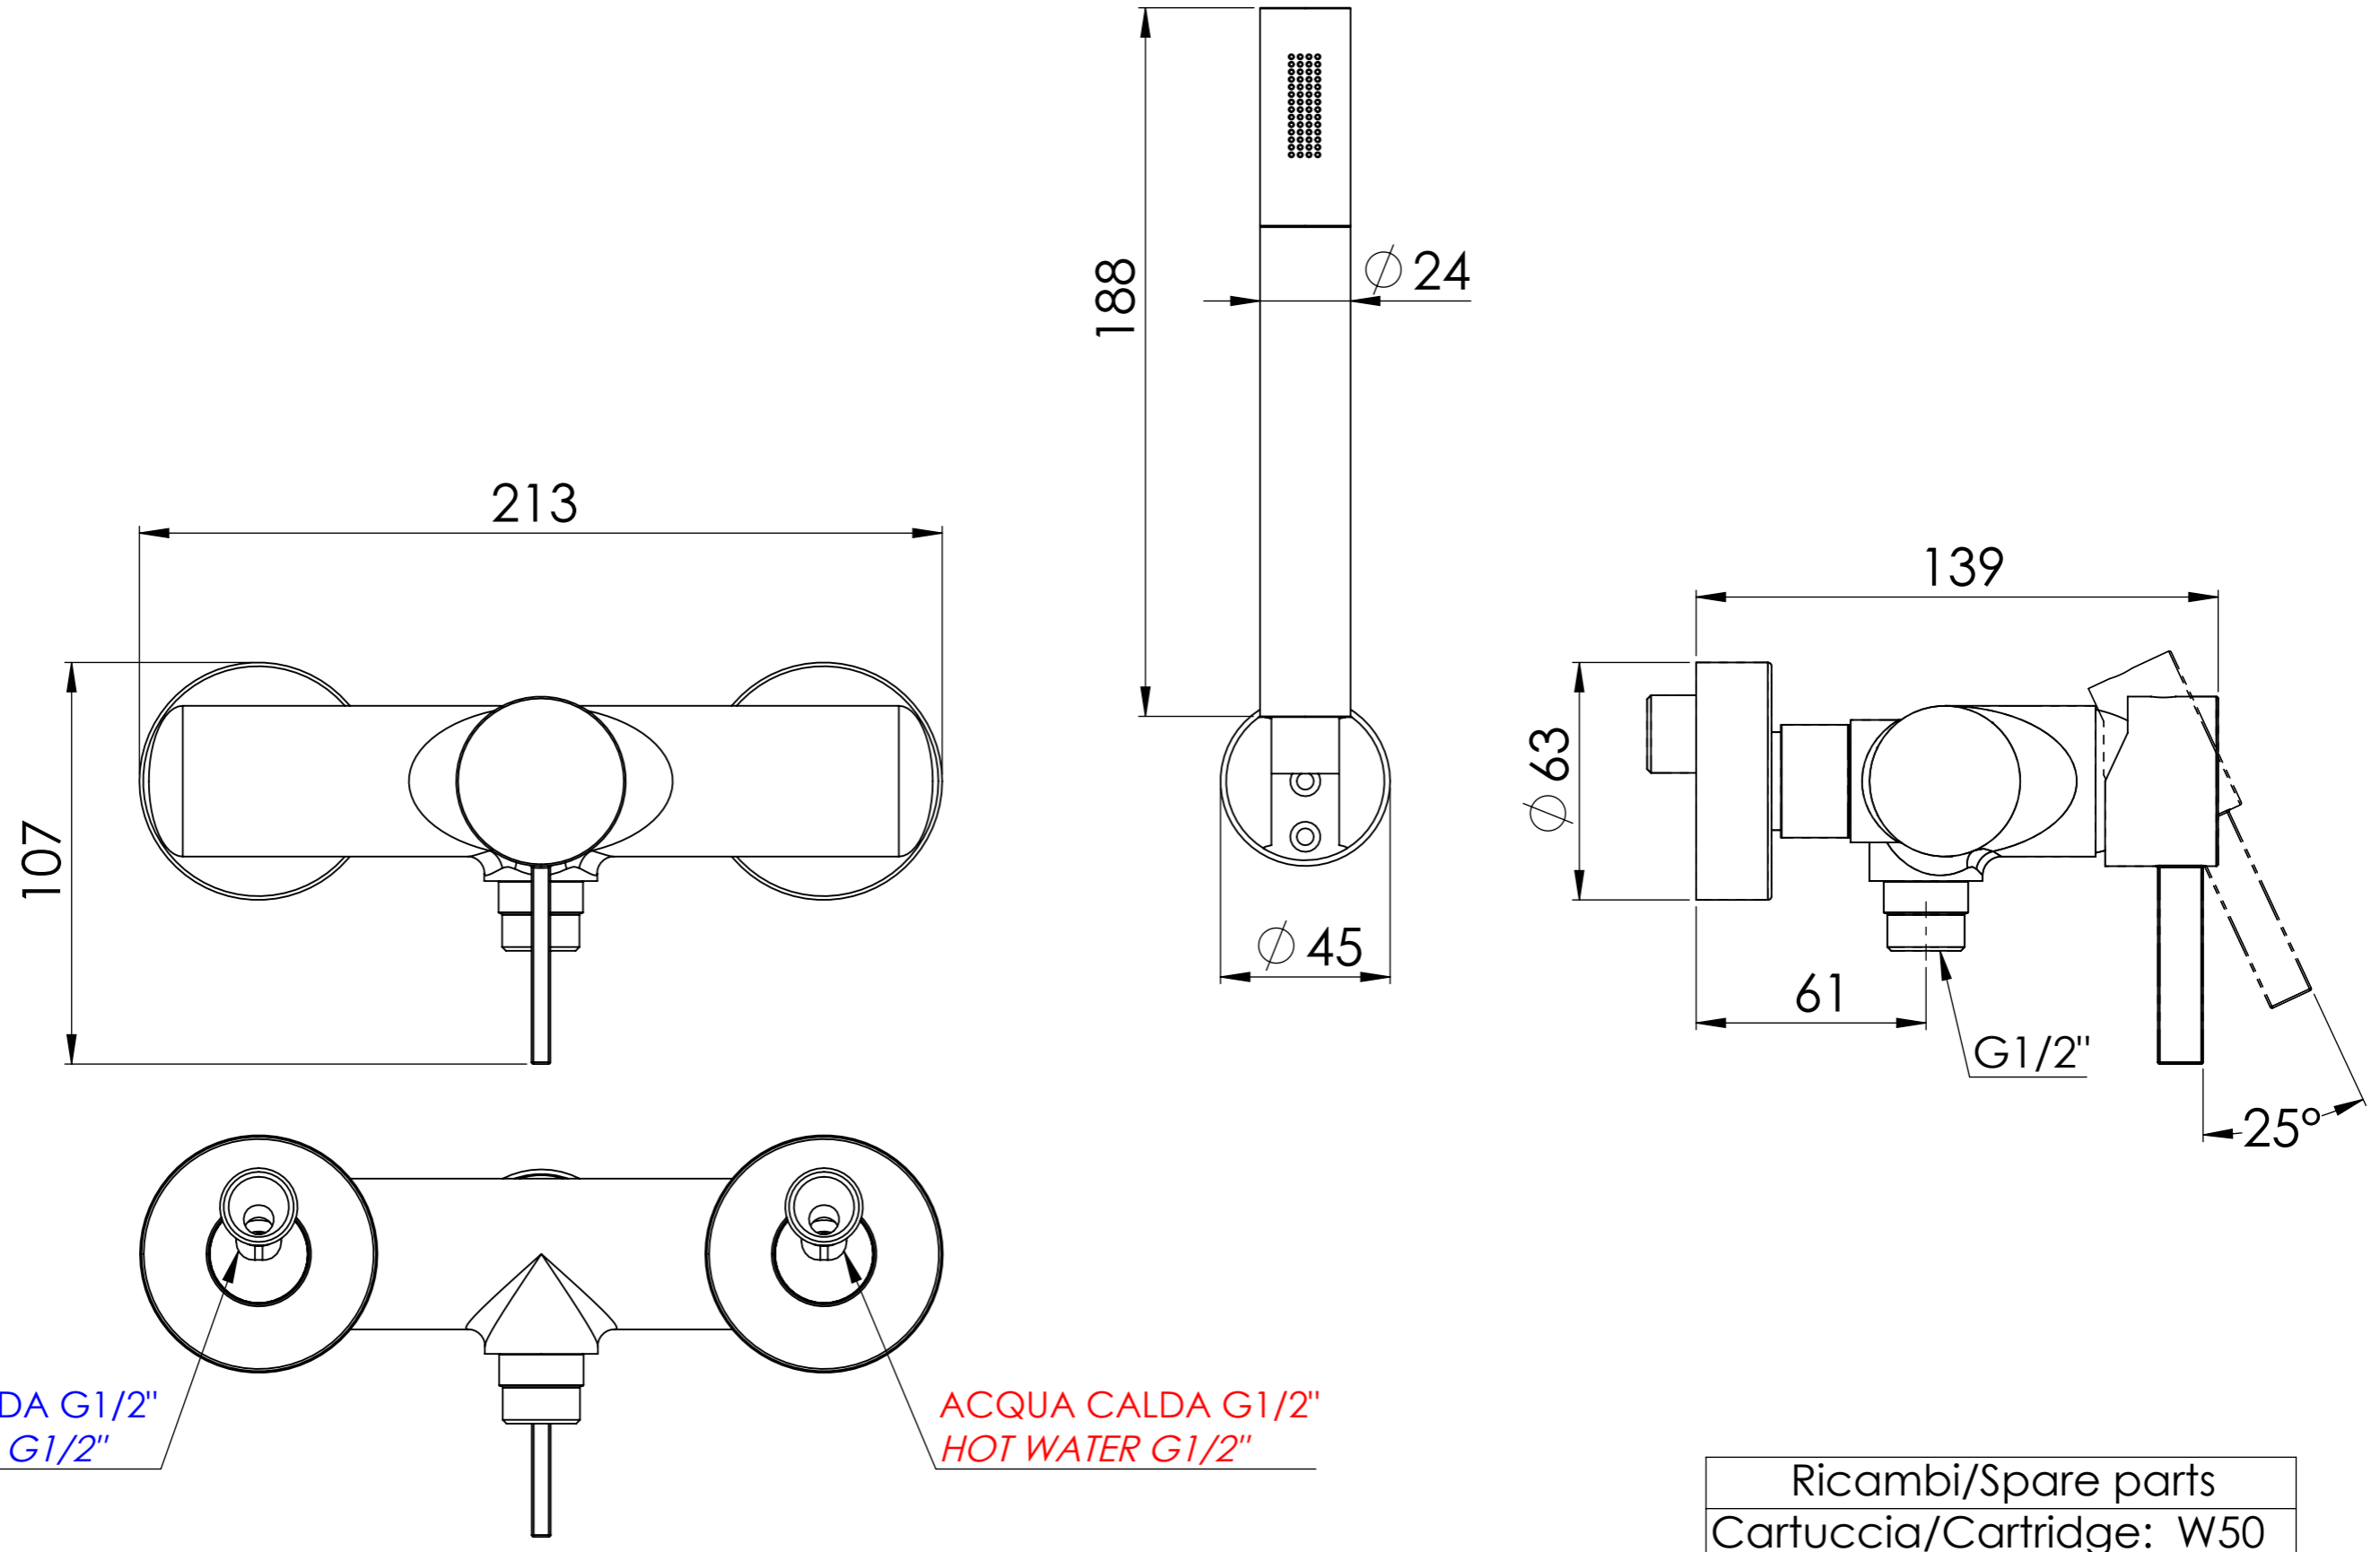

Descrizione: **Miscelatore monocomando vasca con accessori**

Description: **Single lever bath set**

Ricambi/Spare parts  
Cartuccia/Cartridge: W50