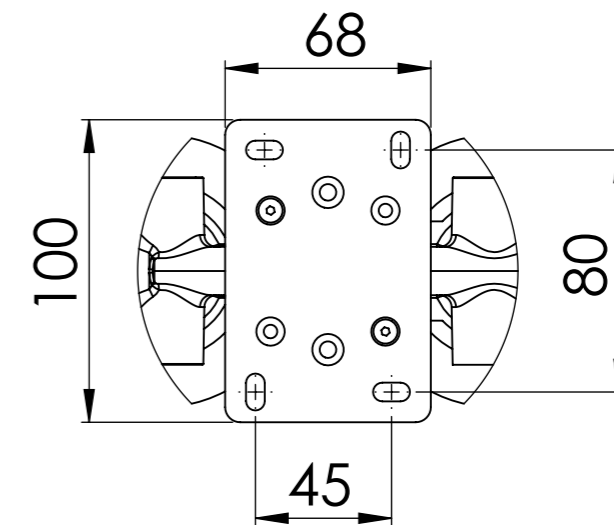

Descrizione: Set miscelatore a incasso 2 vie per vasca/doccia piastre separate

Description: Built-in Shower kit with twp ways diverter

Ricambi/Spare parts

Cartuccia/Cartridge: D522
 Deviatore/Diverter: R52AP
 Aeratore/Aerator: 83QK72BP

G 1/2" Ingresso acqua fredda
 G 1/2" Cold water inlet

G 1/2" Uscita
 G 1/2" Outlet

G1/2" Ingresso acqua calda
 G 1/2" Hot water inlet

DETTAGLIO A
 SCALA 2 : 5