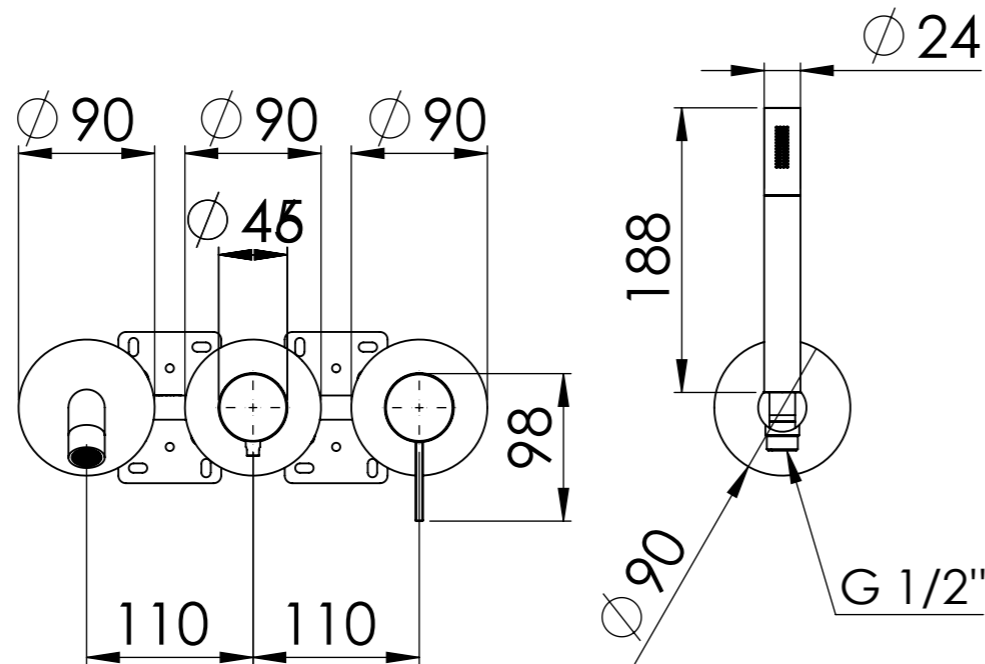

Descrizione: Set miscelatore a incasso 2 vie per vasca/doccia piastre separate

Description: Built-in Shower kit with twp ways diverter

Ricambi/Spare parts

Cartuccia/Cartridge: D522
 Deviatore/Diverter: R52AP
 Aeratore/Aerator: 83QK72BP

G 1/2" Ingresso acqua fredda
 G 1/2" Cold water inlet

G 1/2" Uscita
 G 1/2" Outlet

G1/2" Ingresso acqua calda
 G 1/2" Hot water inlet

DETTAGLIO A
 SCALA 2 : 5