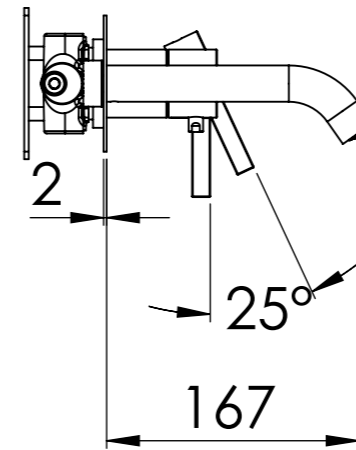

Descrizione: Set miscelatore a incasso 2 vie per vasca/doccia piastre separate

Description: Built-in Shower kit with twp ways diverter

Ricambi/Spare parts

Cartuccia/Cartridge: D522
 Deviatore/Diverter: R52AP
 Aeratore/Aerator: 83QK72BP

G 1/2" Ingresso acqua fredda
 G 1/2" Cold water inlet

G 1/2" Uscita
 G 1/2" Outlet

G1/2" Ingresso acqua calda
 G 1/2" Hot water inlet

DETTAGLIO A
 SCALA 2 : 5