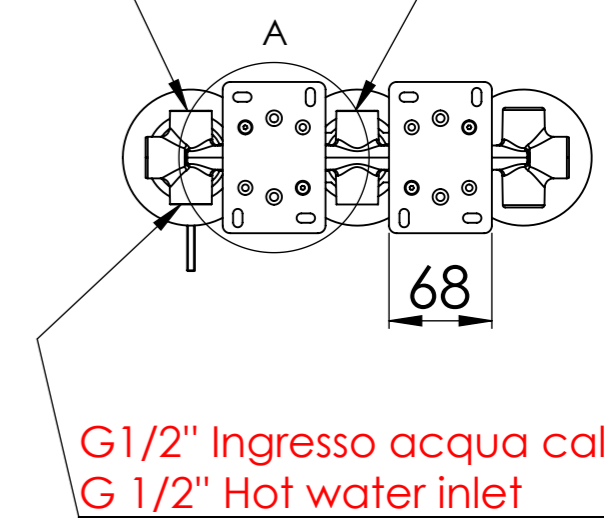

Descrizione: Set miscelatore a incasso 2 vie per vasca/doccia piastre separate

Description: Built-in Shower kit with twp ways diverter

Ricambi/Spare parts

Cartuccia/Cartridge: D522
 Deviatore/Diverter: R52AP
 Aeratore/Aerator: 83QK72BP

G 1/2" Ingresso acqua fredda
 G 1/2" Cold water inlet

G 1/2" Uscita
 G 1/2" Outlet

G1/2" Ingresso acqua calda
 G 1/2" Hot water inlet

DETTAGLIO A
 SCALA 2 : 5