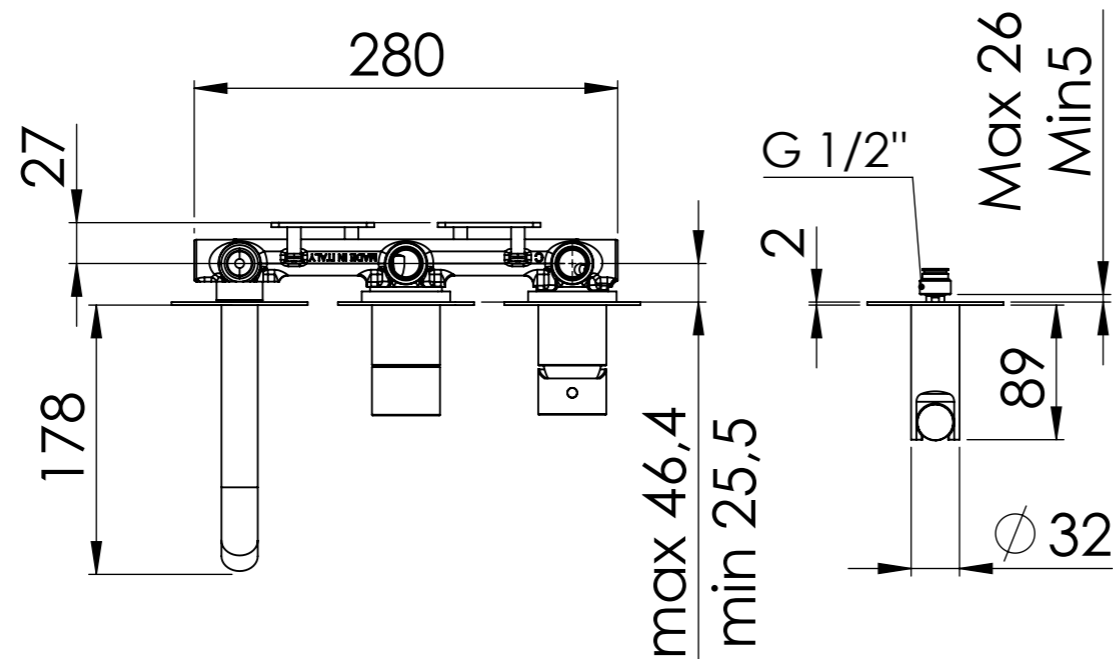

Descrizione: Set miscelatore a incasso 2 vie per vasca/doccia piastre separate

Description: Built-in Shower kit with twp ways diverter

Ricambi/Spare parts

Cartuccia/Cartridge: D522
 Deviatore/Diverter: R52AP
 Aeratore/Aerator: 83QK72BP

G 1/2" Ingresso acqua fredda
 G 1/2" Cold water inlet

G 1/2" Uscita
 G 1/2" Outlet

G1/2" Ingresso acqua calda
 G 1/2" Hot water inlet

DETTAGLIO A
 SCALA 2 : 5