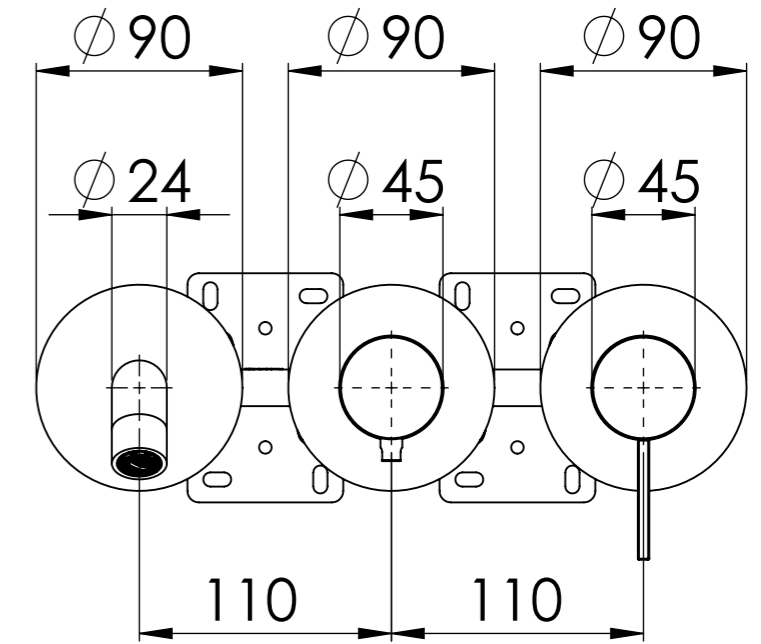

Descrizione: Set miscelatore a incasso 2 vie per vasca/doccia piastre separate

Description: Single lever Built-in mixer

Ricambi/Spare parts

Cartuccia/Cartridge: R52AP

Aeratore/Aerator: 83QK72BP

Deviatore/Diverter: D522

DETTAGLIO A
SCALA 1 : 2