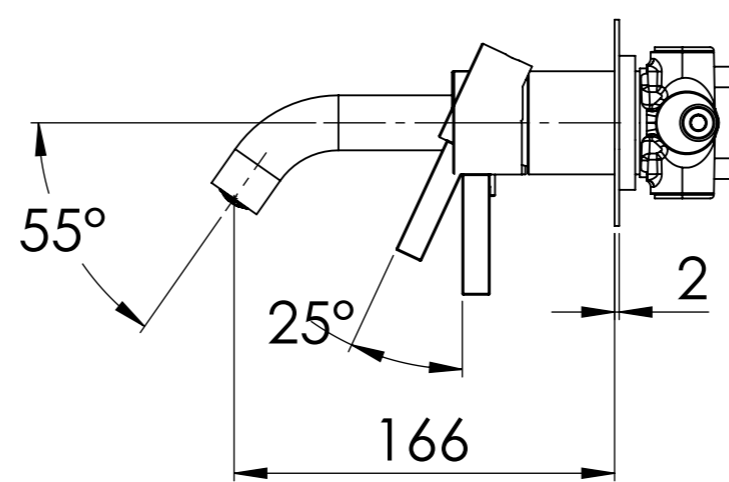

Descrizione: Set miscelatore a incasso 2 vie per vasca/doccia piastre separate

Description: Single lever Built-in mixer

Ricambi/Spare parts

Cartuccia/Cartridge: R52AP

Aeratore/Aerator: 83QK72BP

Deviatore/Diverter: D522

DETTAGLIO A
SCALA 1 : 2