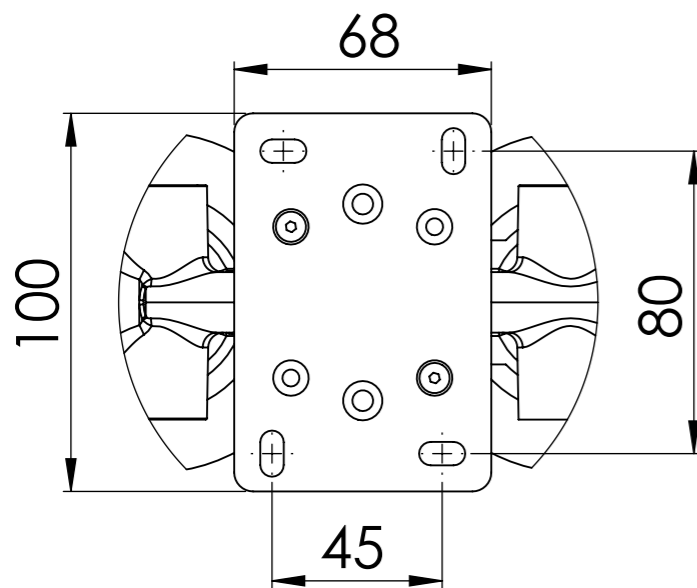

Descrizione: Set miscelatore a incasso 2 vie per vasca/doccia piastre separate

Description: Single lever Built-in mixer

Ricambi/Spare parts

Cartuccia/Cartridge: R52AP

Aeratore/Aerator: 83QK72BP

Deviatore/Diverter: D522

DETTAGLIO A
SCALA 1 : 2