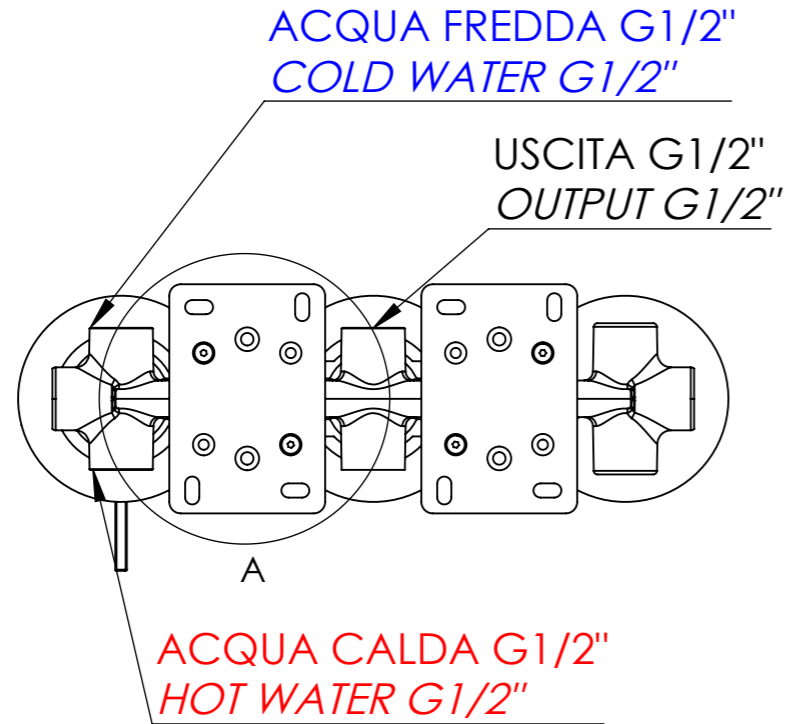

Descrizione: Set miscelatore a incasso 2 vie per vasca/doccia piastre separate

Description: Single lever Built-in mixer

Ricambi/Spare parts

Cartuccia/Cartridge: R52AP

Aeratore/Aerator: 83QK72BP

Deviatore/Diverter: D522

DETTAGLIO A
SCALA 1 : 2