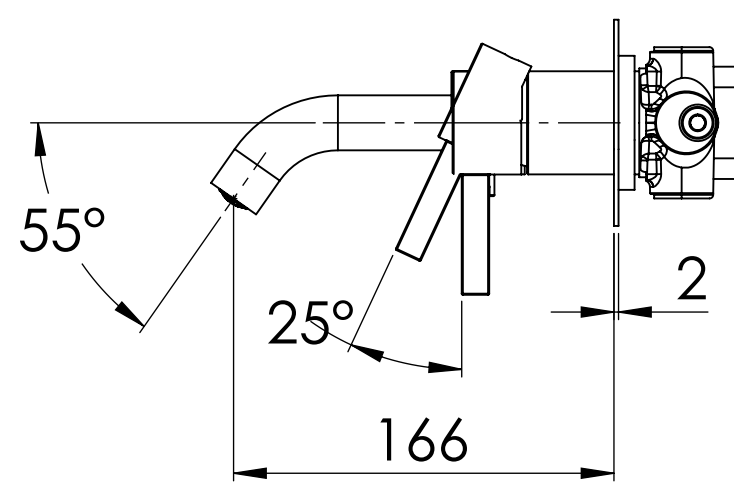

Descrizione: Set miscelatore a incasso 3 vie per vasca/doccia piastre separate

Description: Single lever Built-in mixer

Ricambi/Spare parts

Cartuccia/Cartridge: R52AP

Aeratore/Aerator: 83QK72BP

Deviatore/Diverter: D523

DETTAGLIO A  
SCALA 1 : 2