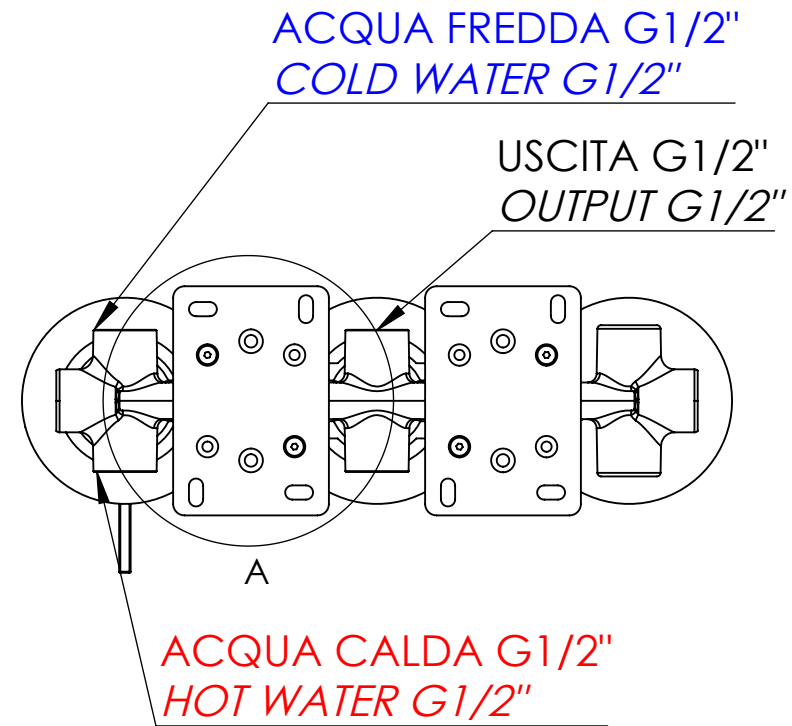

Descrizione: Set miscelatore a incasso 3 vie per vasca/doccia piastre separate

Description: Single lever Built-in mixer

Ricambi/Spare parts

Cartuccia/Cartridge: R52AP

Aeratore/Aerator: 83QK72BP

Deviatore/Diverter: D523

DETTAGLIO A  
SCALA 1 : 2