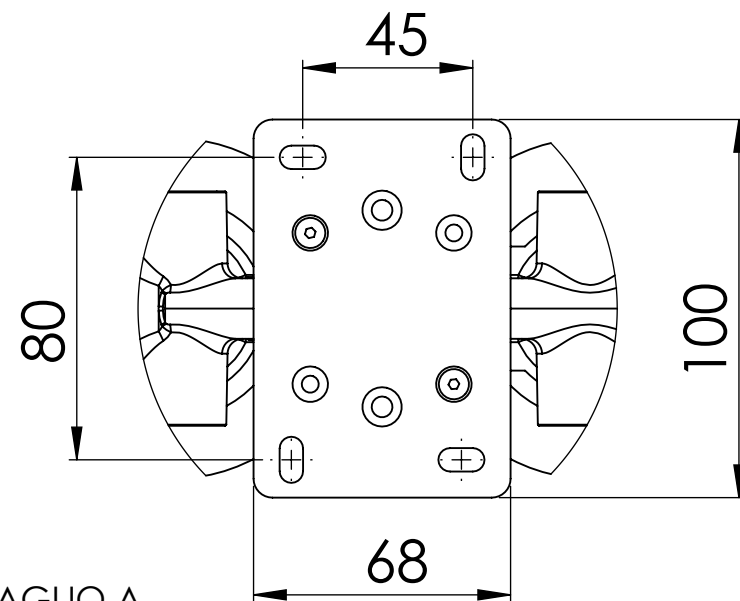

Descrizione: Set miscelatore a incasso 3 vie per vasca/doccia piastre separate

Description: Single lever Built-in mixer

Ricambi/Spare parts

Cartuccia/Cartridge: R52AP

Aeratore/Aerator: 83QK72BP

Deviatore/Diverter: D523

DETTAGLIO A  
SCALA 1 : 2