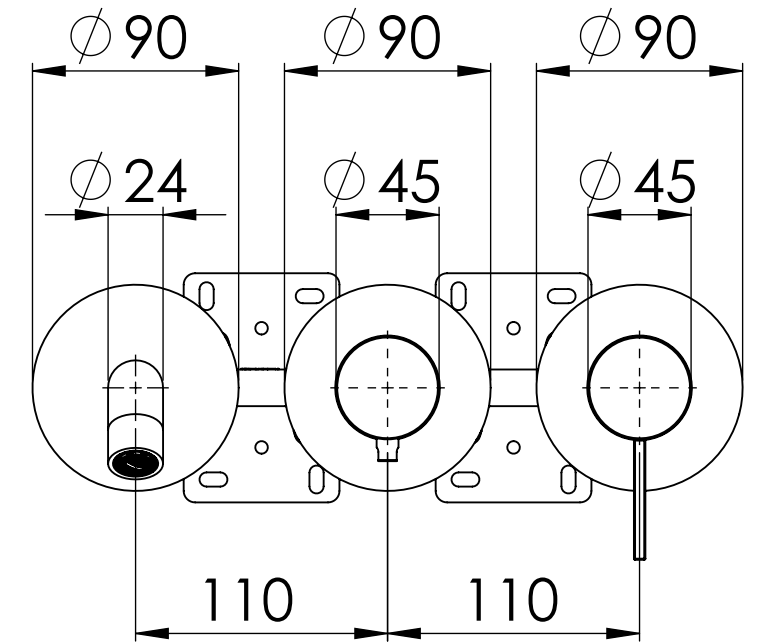

Descrizione: Set miscelatore a incasso 3 vie per vasca/doccia piastre separate

Description: Single lever Built-in mixer

Ricambi/Spare parts

Cartuccia/Cartridge: R52AP

Aeratore/Aerator: 83QK72BP

Deviatore/Diverter: D523

DETTAGLIO A  
SCALA 1 : 2