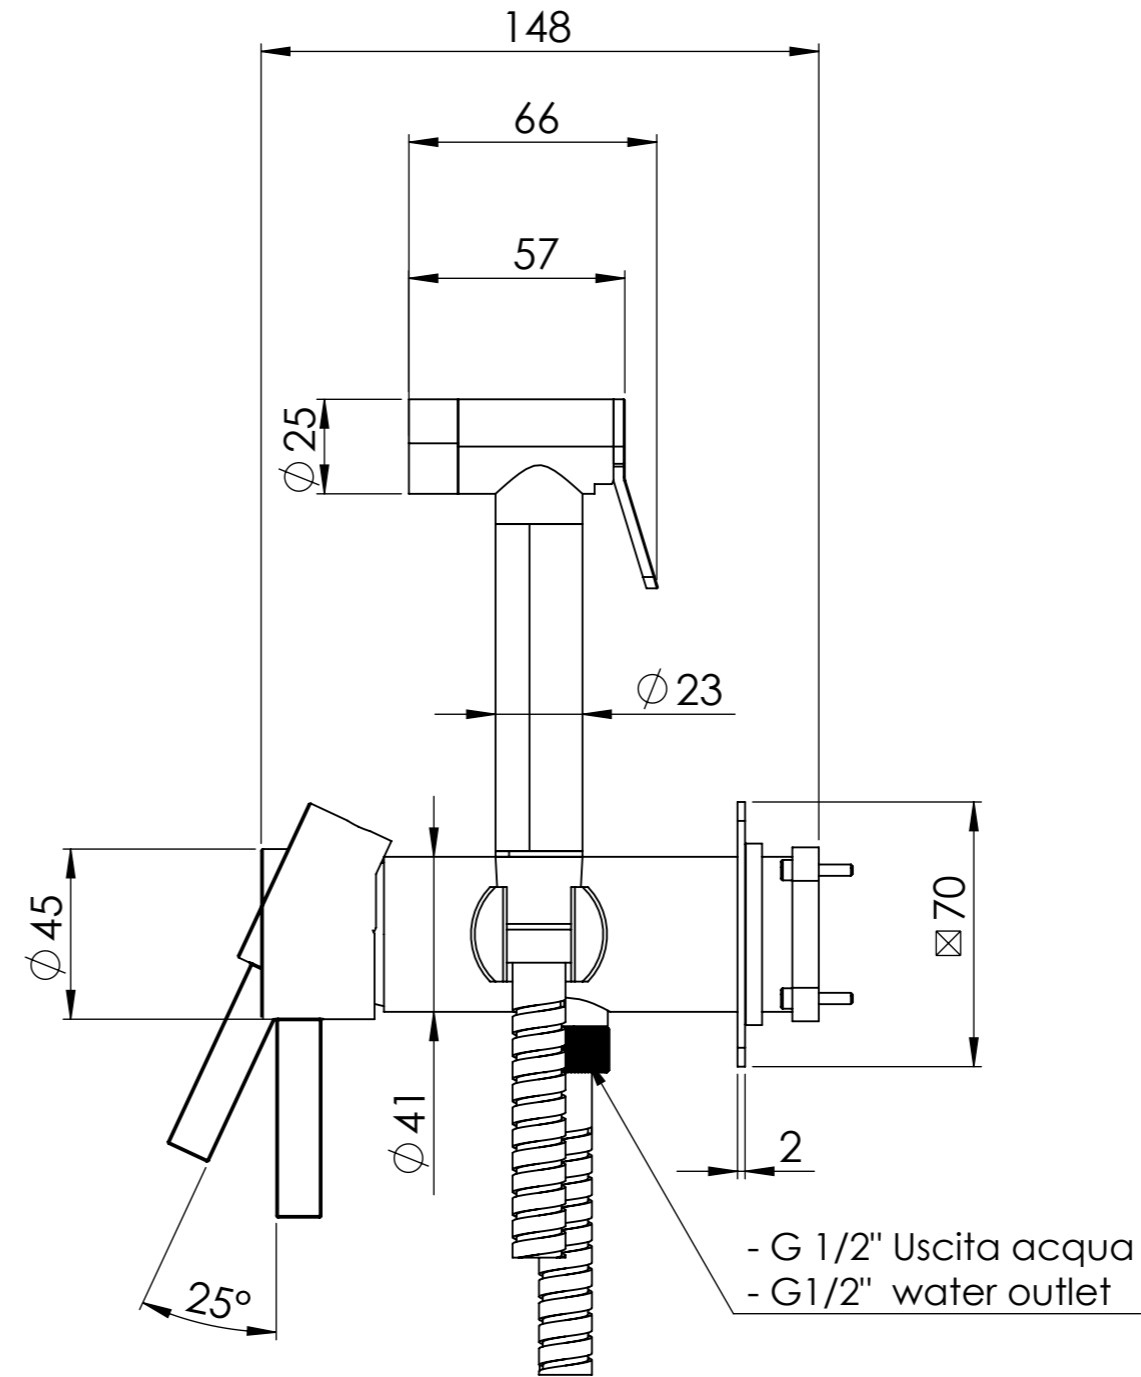

Descrizione: Set parti esterne per box incasso WB di kit miscelatore Shut-Off, comprensivo di doccia Shut-Off, supporto doccia e flessibile doccia 120cm

Description: External parts set for built-in box WB for shut-off mixer kit, including shut-off hand shower, hand shower holder and 120cm shower hose

RICAMBI/SPARE PARTS:

CARTUCCIA/CARTRIDGE

R52AP