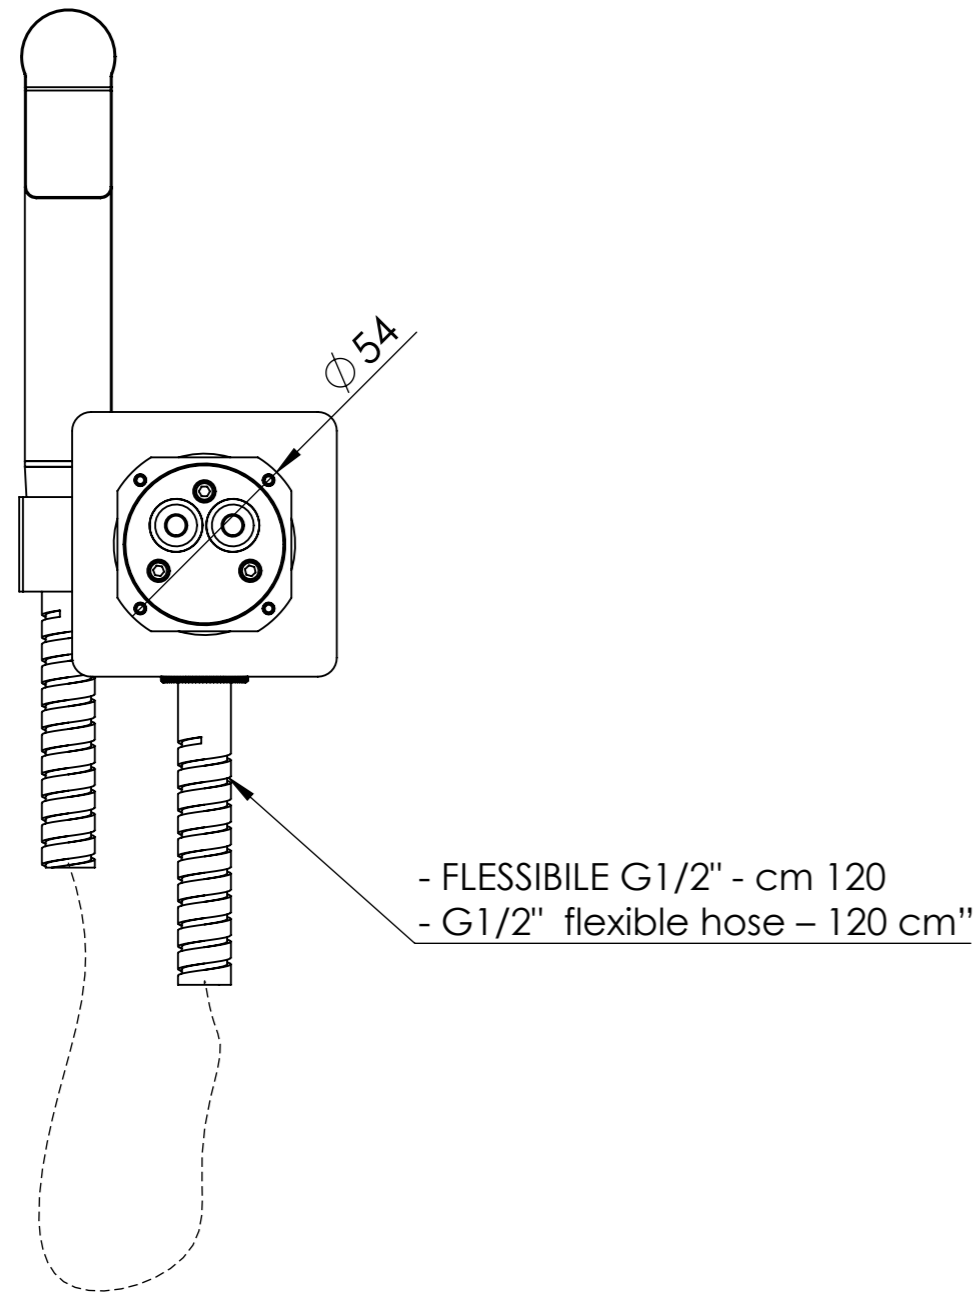

Descrizione: Set parti esterne per box incasso WB di kit miscelatore Shut-Off, comprensivo di doccia Shut-Off, supporto doccia e flessibile doccia 120cm

Description: External parts set for built-in box WB for shut-off mixer kit, including shut-off hand shower, hand shower holder and 120cm shower hose

RICAMBI/SPARE PARTS:

CARTUCCIA/CARTRIDGE

R52AP