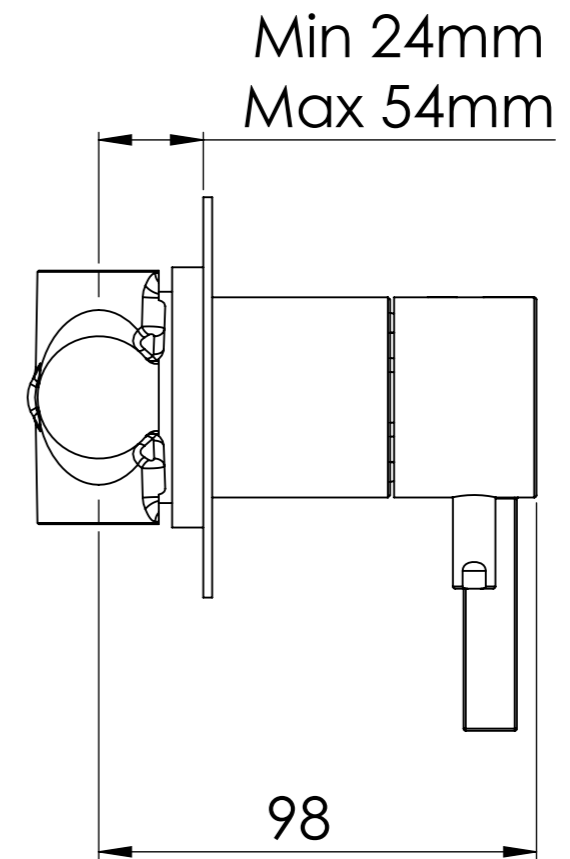

Descrizione: Miscelatore monocomando da incasso con deviatore a due vie piastre separate

Description: Single lever Built-in mixer with two ways diverter and separate plates

Ricambi/Spare parts
Cartuccia/Cartridge: R52AP
Deviatore/Diverter: D522

ACQUA FREDDA G1/2"  
COLD WATER G1/2"

ACQUA CALDA G1/2"  
HOT WATER G1/2"

USCITA ACQUA G1/2"  
WATER OUTPUT G1/2"