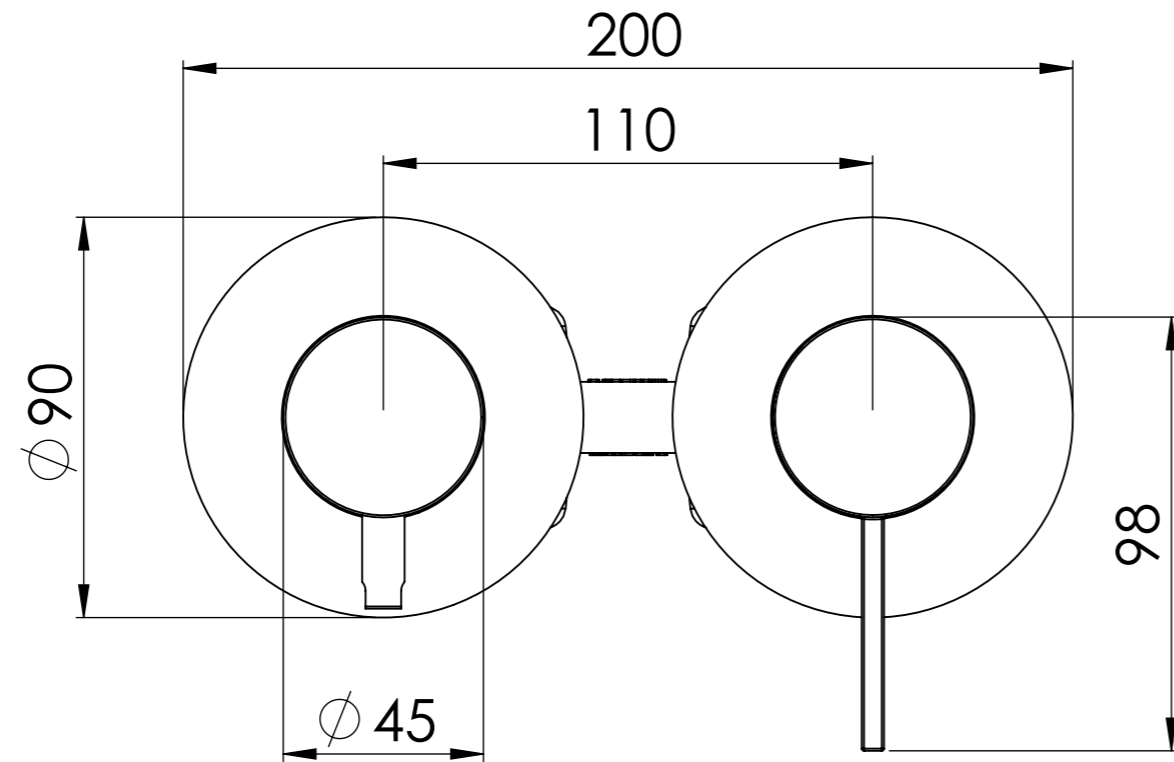

Descrizione: Miscelatore monocomando da incasso con deviatore a due vie piastre separate

Description: Single lever Built-in mixer with two ways diverter and separate plates

Ricambi/Spare parts
Cartuccia/Cartridge: R52AP
Deviatore/Diverter: D522

ACQUA FREDDA G1/2"  
COLD WATER G1/2"

ACQUA CALDA G1/2"  
HOT WATER G1/2"

USCITA ACQUA G1/2"  
WATER OUTPUT G1/2"