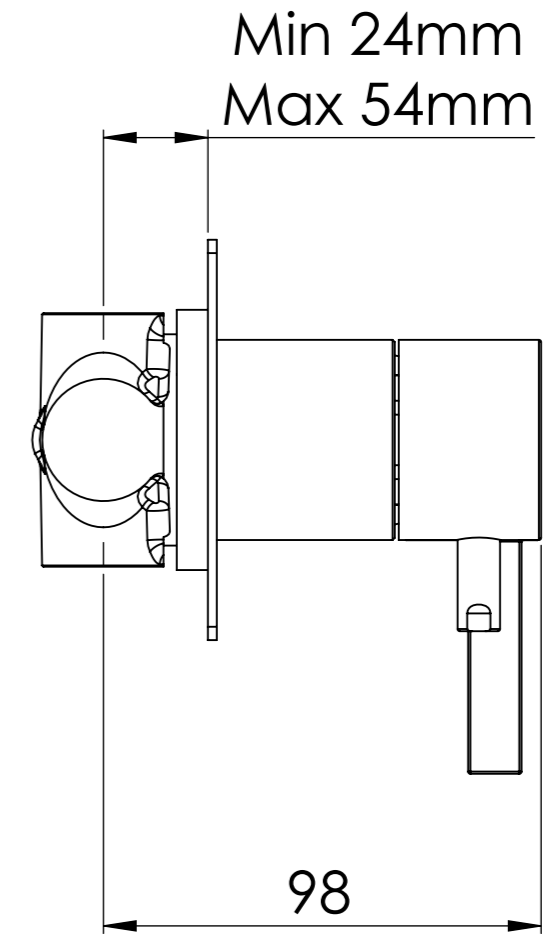

Descrizione: Miscelatore monocomando da incasso con deviatore a due vie

Description: Single lever Built-in mixer with two ways diverter

Ricambi/Spare parts
Cartuccia/Cartridge: R52AP
Deviatore/Diverter: D522

ACQUA FREDDA G1/2"  
COLD WATER G1/2"

USCITA ACQUA G1/2"  
WATER OUTPUT G1/2"

ACQUA CALDA G1/2"  
HOT WATER G1/2"