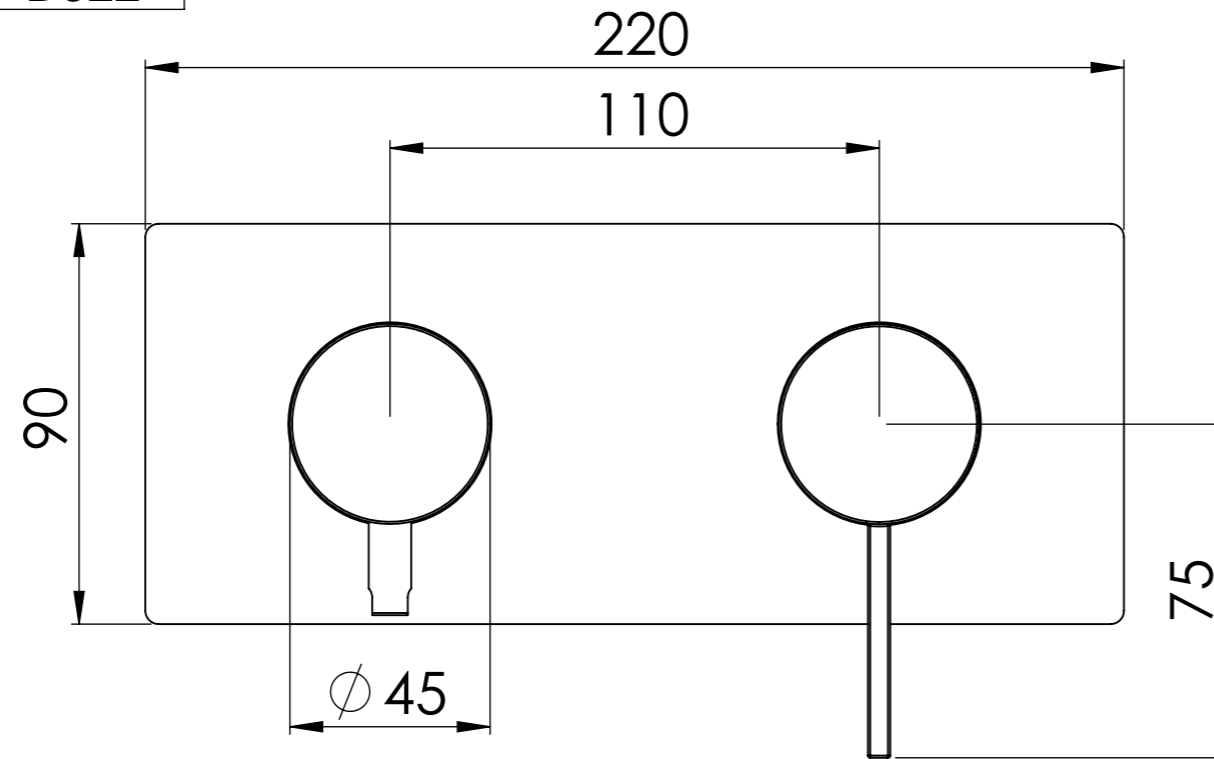

Descrizione: Miscelatore monocomando da incasso con deviatore a due vie

Description: Single lever Built-in mixer with two ways diverter

Ricambi/Spare parts
Cartuccia/Cartridge: R52AP
Deviatore/Diverter: D522

ACQUA FREDDA G1/2"  
COLD WATER G1/2"

USCITA ACQUA G1/2"  
WATER OUTPUT G1/2"

ACQUA CALDA G1/2"  
HOT WATER G1/2"