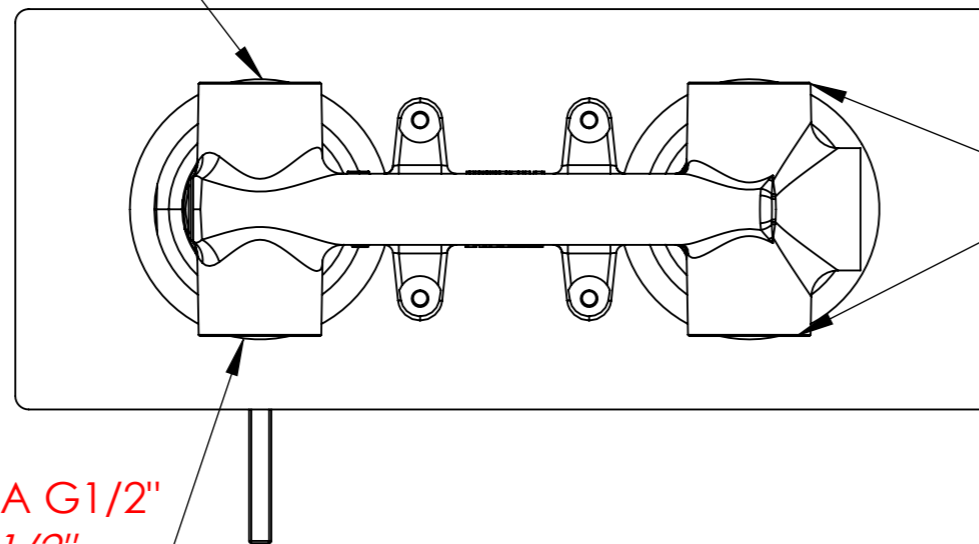

Descrizione: Miscelatore monocomando da incasso con deviatore a due vie

Description: Single lever Built-in mixer with two ways diverter

Ricambi/Spare parts
Cartuccia/Cartridge: R52AP
Deviatore/Diverter: D522

ACQUA FREDDA G1/2"  
COLD WATER G1/2"

USCITA ACQUA G1/2"  
WATER OUTPUT G1/2"

ACQUA CALDA G1/2"  
HOT WATER G1/2"