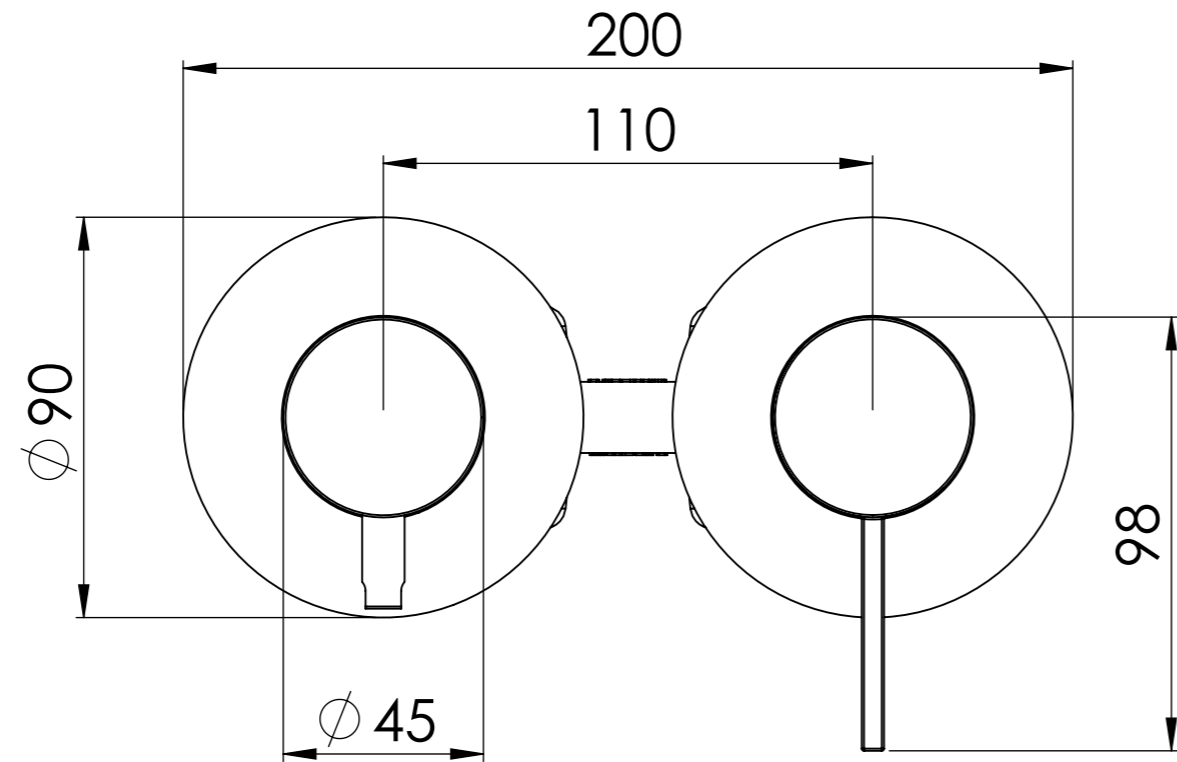

Descrizione: Miscelatore monocomando da incasso con deviatore a tre vie e piastre separate

Description: Single lever Built-in mixer with three ways diverter and separate plates

Ricambi/Spare parts
Cartuccia/Cartridge: R52AP
Deviatore/Diverter: D523

ACQUA FREDDA G1/2"
COLD WATER G1/2"

ACQUA CALDA G1/2"
HOT WATER G1/2"

USCITA ACQUA G1/2"
WATER OUTPUT G1/2"