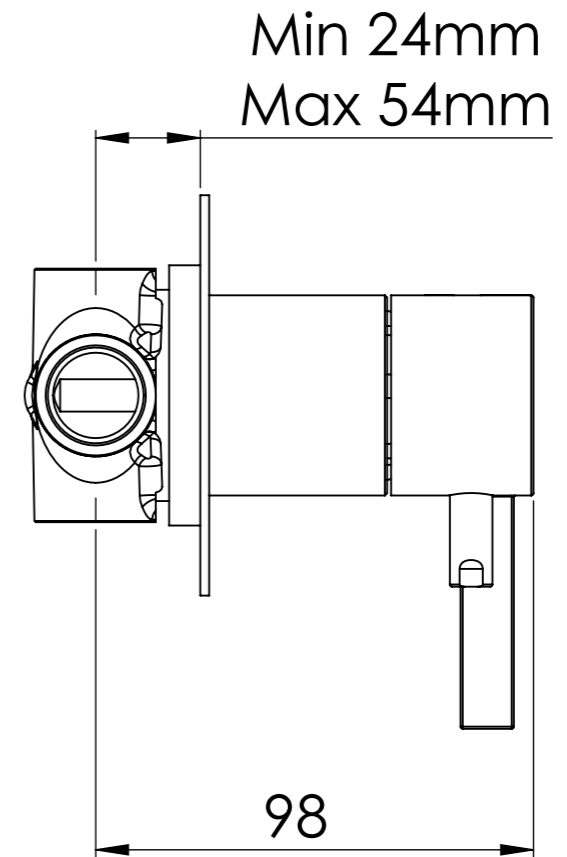

Descrizione: Miscelatore monocomando da incasso con deviatore a tre vie e piastre separate

Description: Single lever Built-in mixer with three ways diverter and separate plates

Ricambi/Spare parts
Cartuccia/Cartridge: R52AP
Deviatore/Diverter: D523

ACQUA FREDDA G1/2"
COLD WATER G1/2"

ACQUA CALDA G1/2"
HOT WATER G1/2"

USCITA ACQUA G1/2"
WATER OUTPUT G1/2"