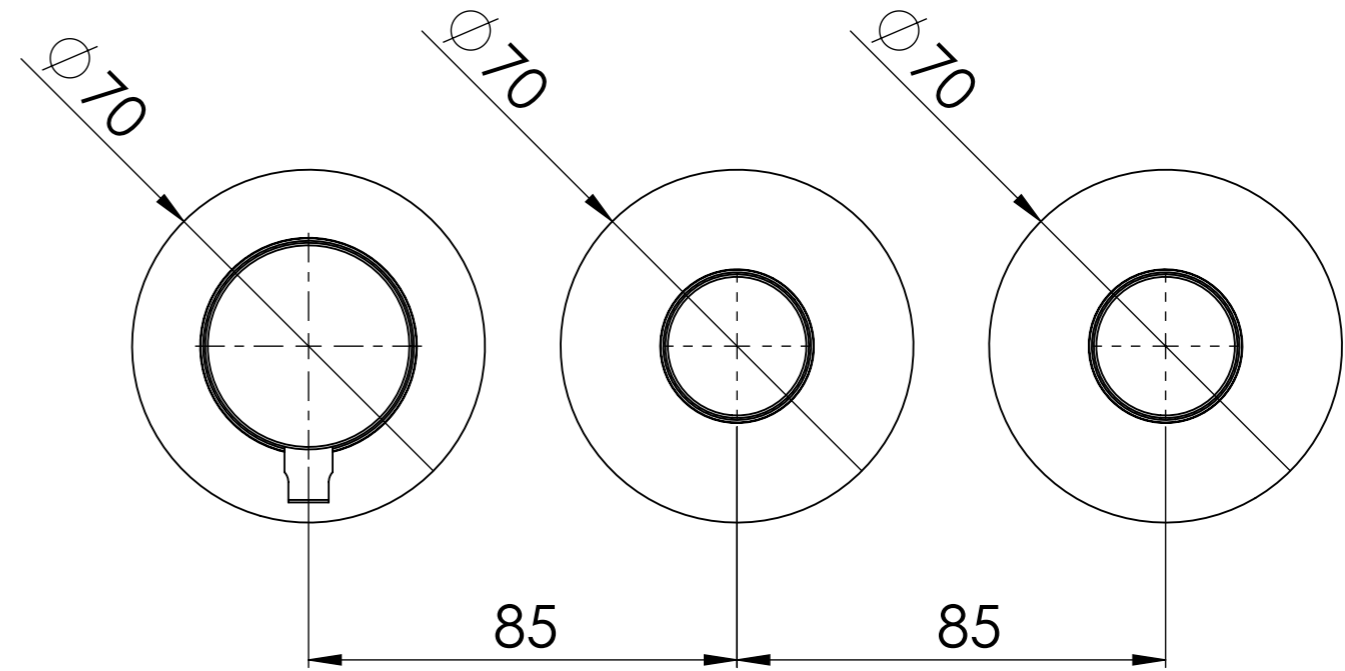

Descrizione: Miscelatore incasso 2 vie per vasca/doccia con deviatore singolo a vitone ceramico su 3 piastre

Description: 2 outlets built-in bath/shower mixer with single ceramic valve diverters, 3 plates

RICAMBI/SPARE PARTS:

CARTUCCIA/CARTRIDGE	P522N98
DEVIATORE/DIVERTER	76DX
AERATORE/AERATOR	-

Connessione parte cartuccia progressiva P52N98WBAA;
P52N98WBAA connection part for progressive cartridge

Vitone ceramico apri/chiudi 98DEVWBAA ;
Ceramic valve open/close outlet 98DEVWBAA

Rosone a muro;
Wall plate.

Maniglia per cartuccia progressiva;
Progressive cartridge handle