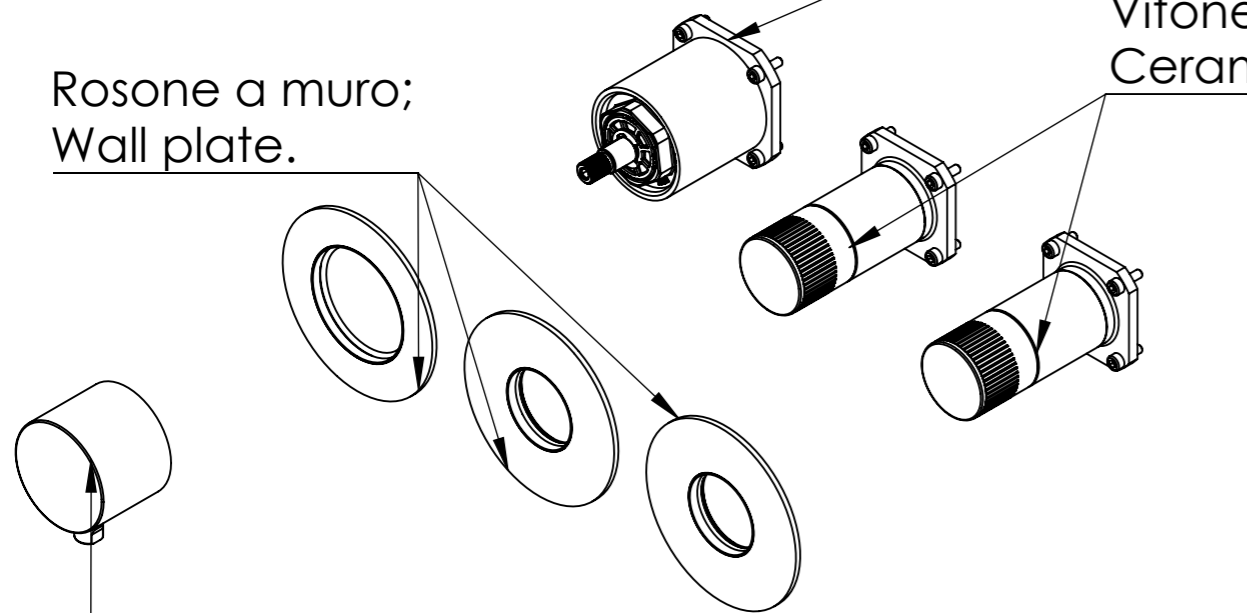

Descrizione: Miscelatore incasso 2 vie per vasca/doccia con deviatore singolo a vitone ceramico su 3 piastre

Description: 2 outlets built-in bath/shower mixer with single ceramic valve diverters, 3 plates

RICAMBI/SPARE PARTS:

CARTUCCIA/CARTRIDGE	P522N98
DEVIATORE/DIVERTER	76DX
AERATORE/AERATOR	-

Connessione parte cartuccia progressiva P52N98WBAA;
P52N98WBAA connection part for progressive cartridge

Vitone ceramico apri/chiudi 98DEVWBAA ;
Ceramic valve open/close outlet 98DEVWBAA

Rosone a muro;
Wall plate.

Maniglia per cartuccia progressiva;
Progressive cartridge handle