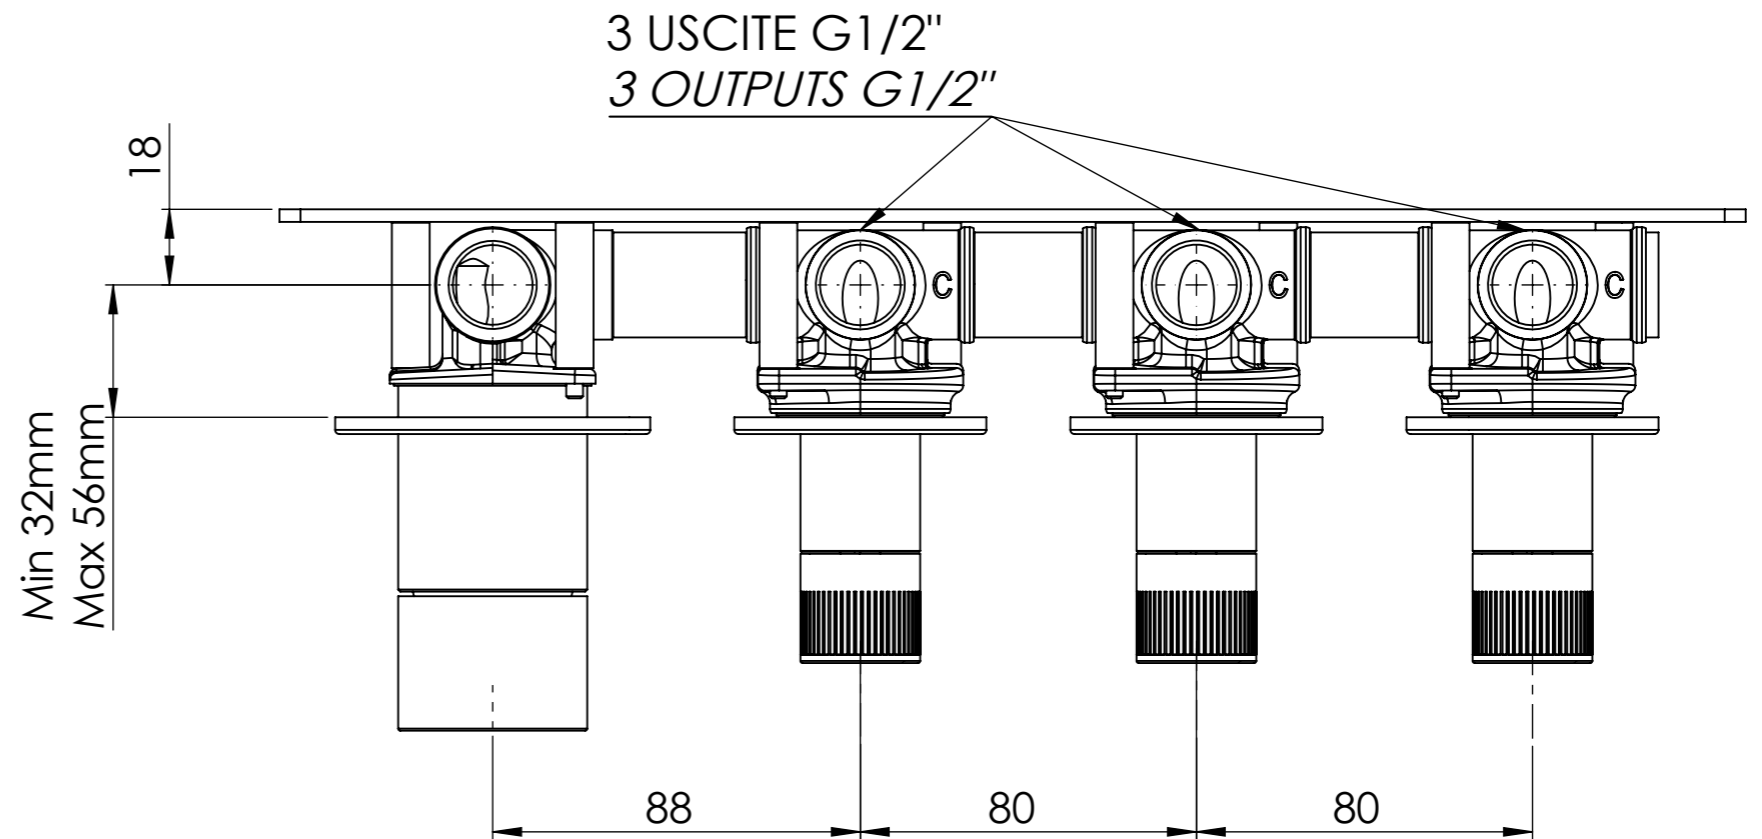

Descrizione: Miscelatore monocomando da incasso 3 vie a vitoni ceramici e cartuccia progressiva con piastre separate

Description: Single lever Built-in mixer with 3 ceramic valves, progressive cartridge and single plates

Ricambi/Spare parts	
Cartuccia/Cartridge:	P52N98
Vitoni/Valves:	76DX

Test effettuato con una sola uscita in scarico libero

The test was carried out with one free discharge outlet

Portate riferite alle singole uscite. Test effettuato con due uscite aperte contemporaneamente in scarico libero

Flow rates referring to individual outlets. The test was carried out with two free discharge outlets

Portate riferite alle singole uscite. Test effettuato con tre uscite aperte contemporaneamente in scarico libero