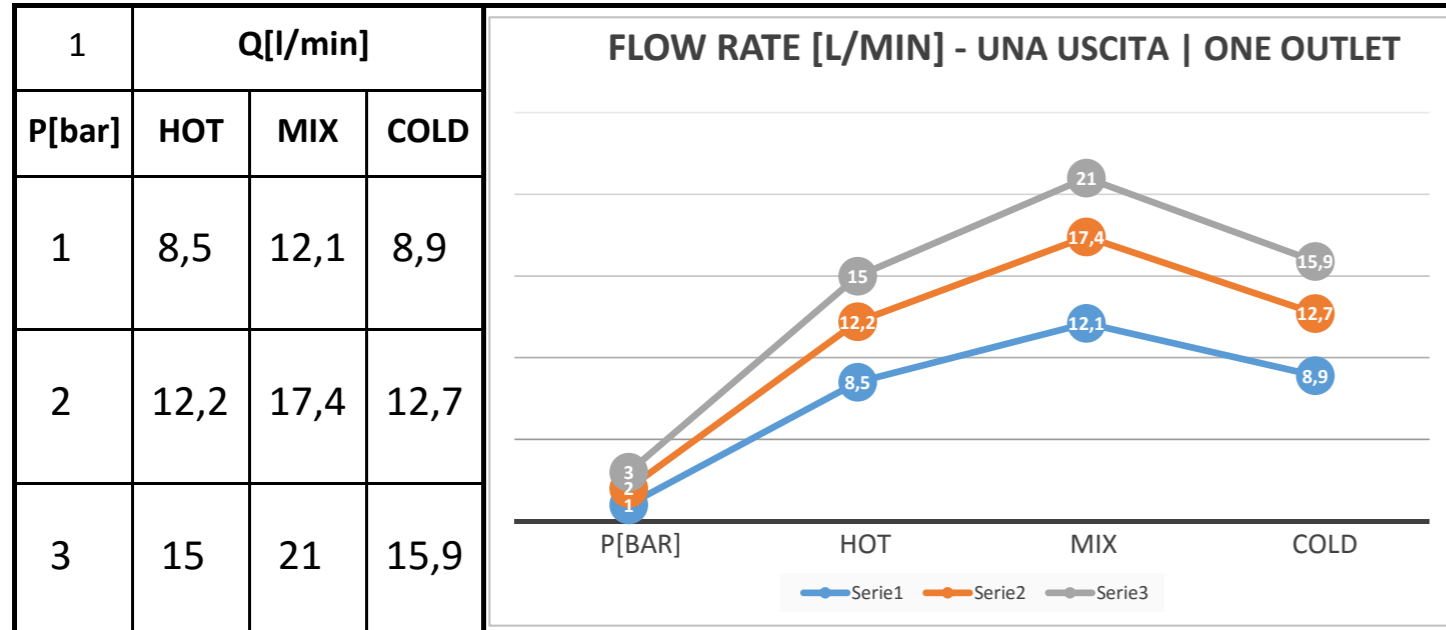

Descrizione: Miscelatore monocomando da incasso 3 vie a vitoni ceramici e cartuccia progressiva con piastre separate

Description: Single lever Built-in mixer with 3 ceramic valves, progressive cartridge and single plates

Ricambi/Spare parts	
Cartuccia/Cartridge:	P52N98
Vitoni/Valves:	76DX

Test effettuato con una sola uscita in scarico libero

The test was carried out with one free discharge outlet

Portate riferite alle singole uscite. Test effettuato con due uscite aperte contemporaneamente in scarico libero

Flow rates referring to individual outlets. The test was carried out with two free discharge outlets

Portate riferite alle singole uscite. Test effettuato con tre uscite aperte contemporaneamente in scarico libero