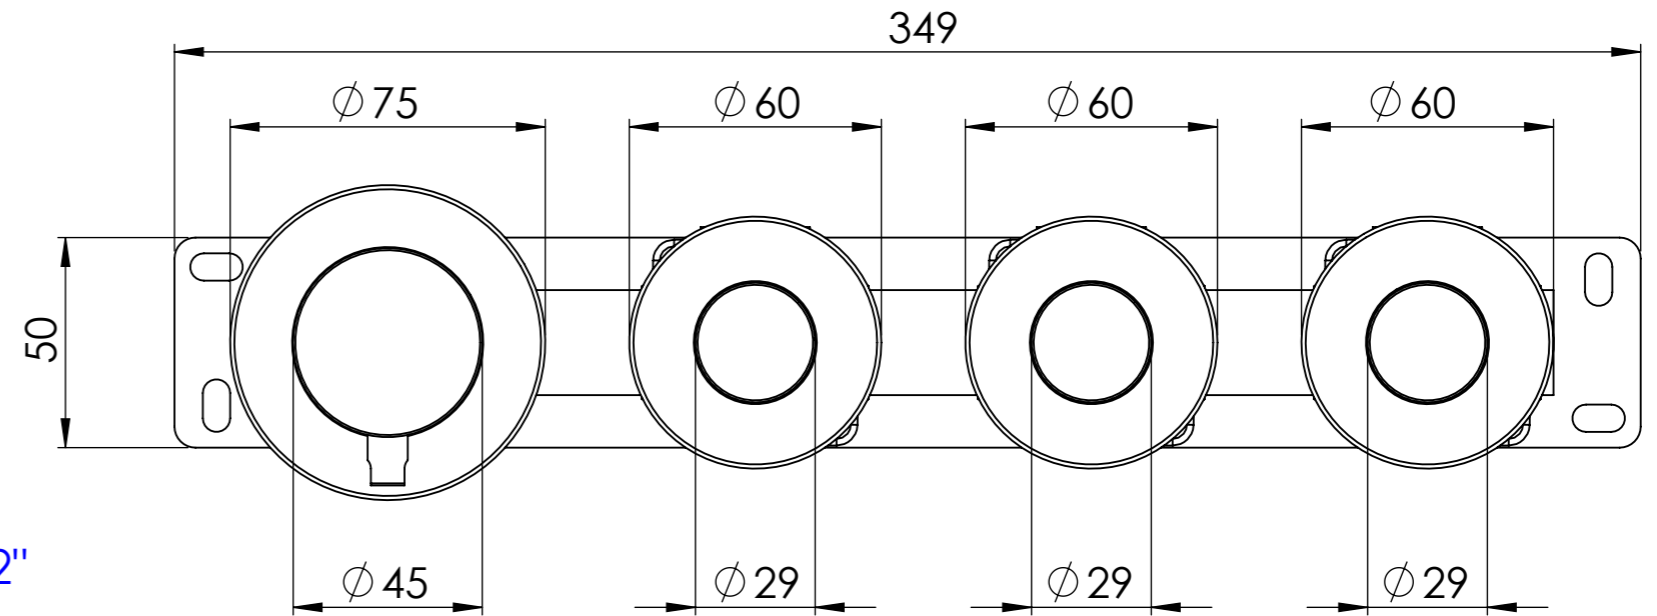

Descrizione: Miscelatore monocomando da incasso 3 vie a vitoni ceramici e cartuccia progressiva con piastre separate

Description: Single lever Built-in mixer with 3 ceramic valves, progressive cartridge and single plates

Ricambi/Spare parts	
Cartuccia/Cartridge:	P52N98
Vitoni/Valves:	76DX

Test effettuato con una sola uscita in scarico libero

The test was carried out with one free discharge outlet

Portate riferite alle singole uscite. Test effettuato con due uscite aperte contemporaneamente in scarico libero

Flow rates referring to individual outlets. The test was carried out with two free discharge outlets

Portate riferite alle singole uscite. Test effettuato con tre uscite aperte contemporaneamente in scarico libero