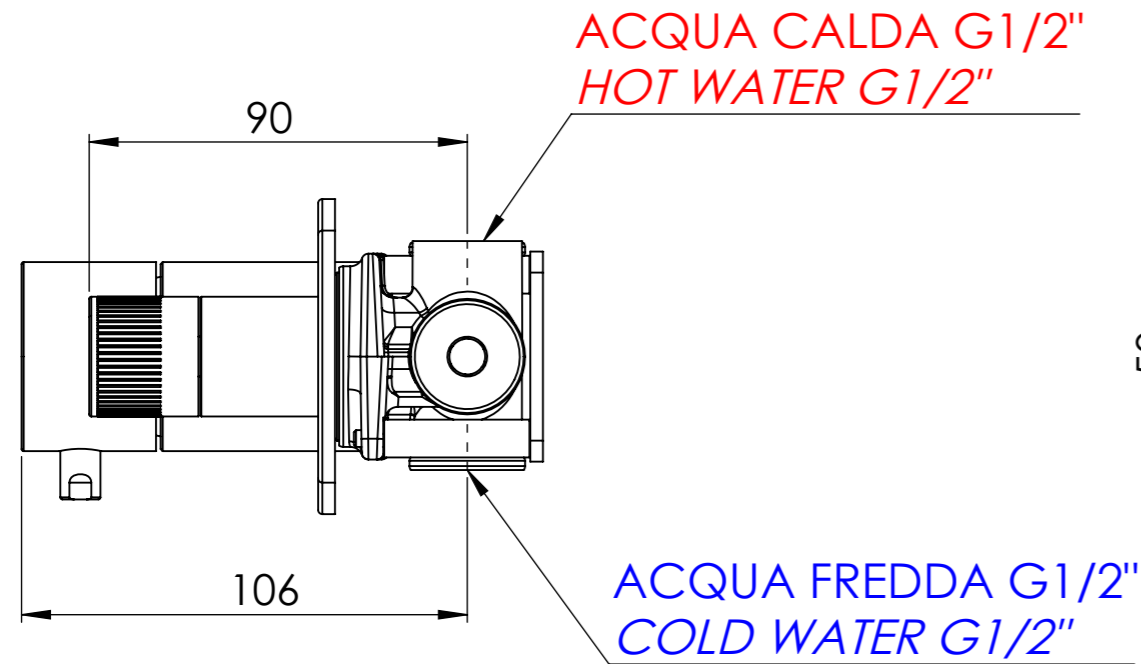

Descrizione: Miscelatore monocomando da incasso 3 vie a vitoni ceramici e cartuccia progressiva con piastre separate

Description: Single lever Built-in mixer with 3 ceramic valves, progressive cartridge and single plates

Ricambi/Spare parts	
Cartuccia/Cartridge:	P52N98
Vitoni/Valves:	76DX

Test effettuato con una sola uscita in scarico libero

The test was carried out with one free discharge outlet

Portate riferite alle singole uscite. Test effettuato con due uscite aperte contemporaneamente in scarico libero

Flow rates referring to individual outlets. The test was carried out with two free discharge outlets

Portate riferite alle singole uscite. Test effettuato con tre uscite aperte contemporaneamente in scarico libero