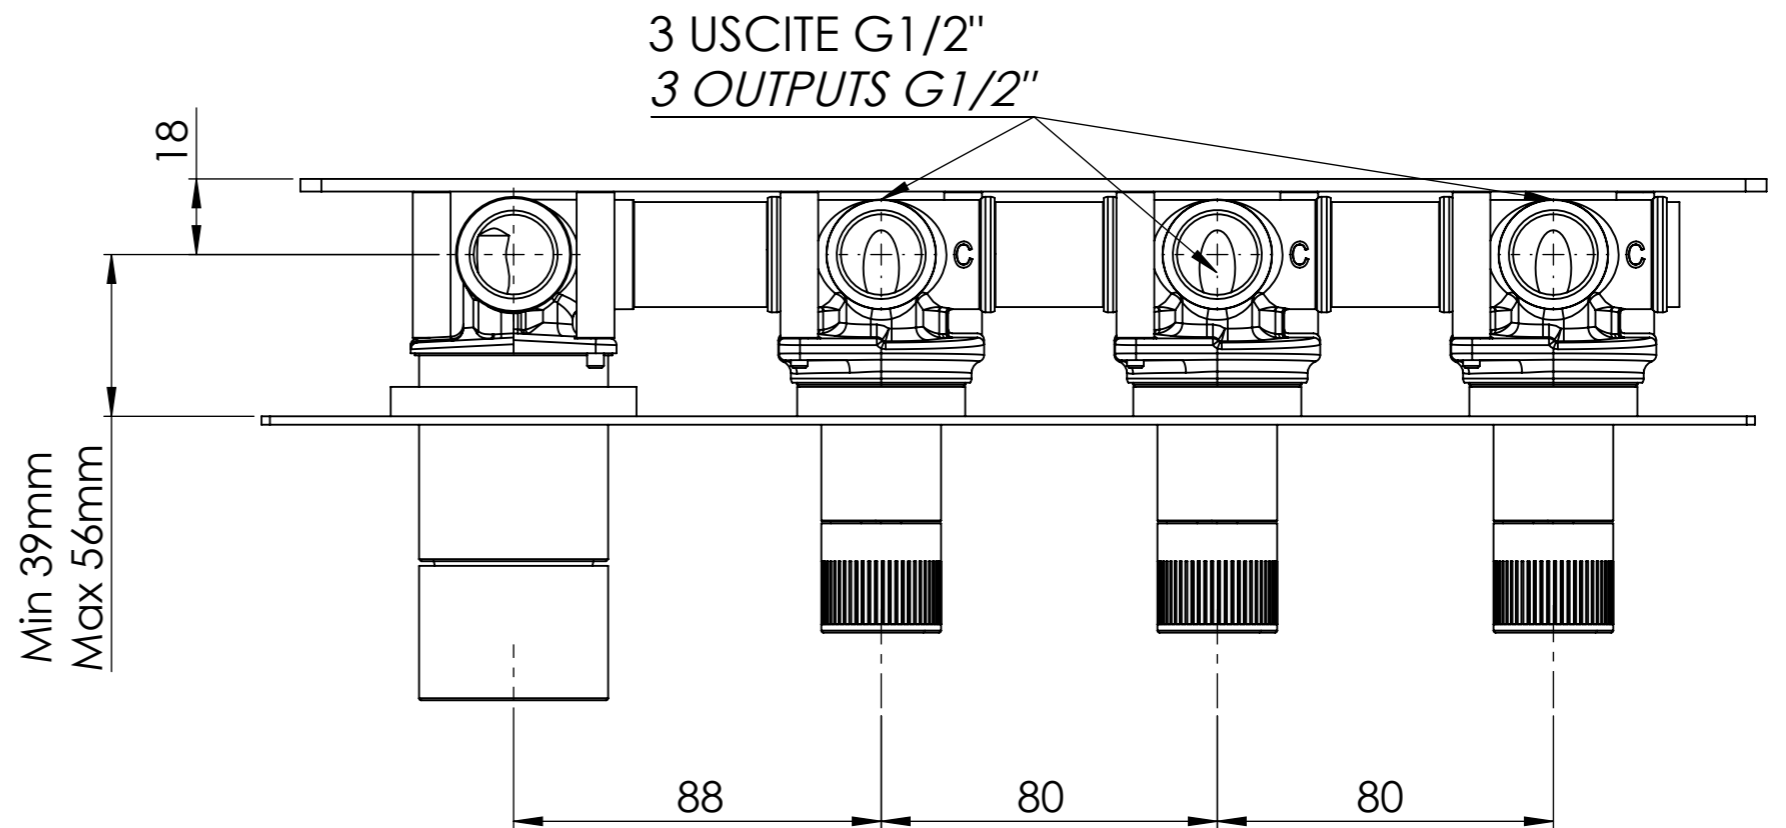

Descrizione: Miscelatore monocomando da incasso 3 vie a vitoni ceramici e cartuccia progressiva

Description: Single lever Built-in mixer with 3 ceramic valve and progressive cartridge

Ricambi/Spare parts	
Cartuccia/Cartridge:	P52N98
Vitoni/Valves:	76DX

Test effettuato con una sola uscita in scarico libero

The test was carried out with one free discharge outlet

Portate riferite alle singole uscite. Test effettuato con due uscite aperte contemporaneamente in scarico libero

Flow rates referring to individual outlets. The test was carried out with two free discharge outlets

Portate riferite alle singole uscite. Test effettuato con tre uscite aperte contemporaneamente in scarico libero