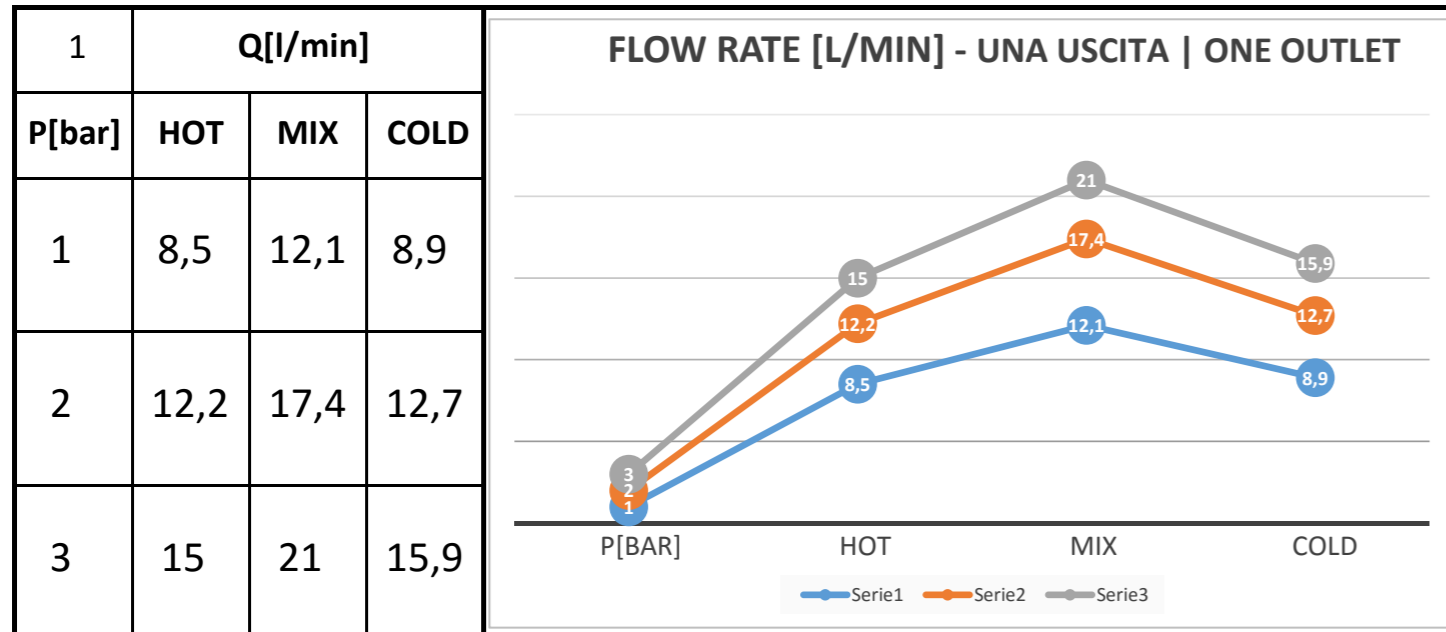

Descrizione: Miscelatore monocomando da incasso 3 vie a vitoni ceramici e cartuccia progressiva

Description: Single lever Built-in mixer with 3 ceramic valve and progressive cartridge

Ricambi/Spare parts	
Cartuccia/Cartridge:	P52N98
Vitoni/Valves:	76DX

Test effettuato con una sola uscita in scarico libero

The test was carried out with one free discharge outlet

Portate riferite alle singole uscite. Test effettuato con due uscite aperte contemporaneamente in scarico libero

Flow rates referring to individual outlets. The test was carried out with two free discharge outlets

Portate riferite alle singole uscite. Test effettuato con tre uscite aperte contemporaneamente in scarico libero