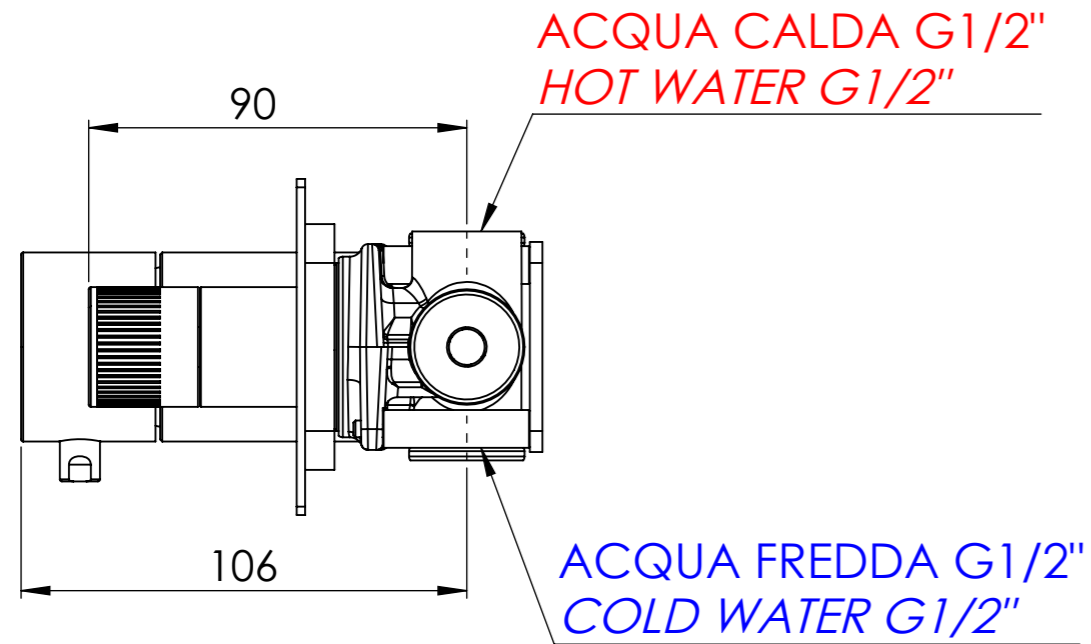

Descrizione: Miscelatore monocomando da incasso 3 vie a vitoni ceramici e cartuccia progressiva

Description: Single lever Built-in mixer with 3 ceramic valve and progressive cartridge

Ricambi/Spare parts	
Cartuccia/Cartridge:	P52N98
Vitoni/Valves:	76DX

Test effettuato con una sola uscita in scarico libero

The test was carried out with one free discharge outlet

Portate riferite alle singole uscite. Test effettuato con due uscite aperte contemporaneamente in scarico libero

Flow rates referring to individual outlets. The test was carried out with two free discharge outlets

Portate riferite alle singole uscite. Test effettuato con tre uscite aperte contemporaneamente in scarico libero