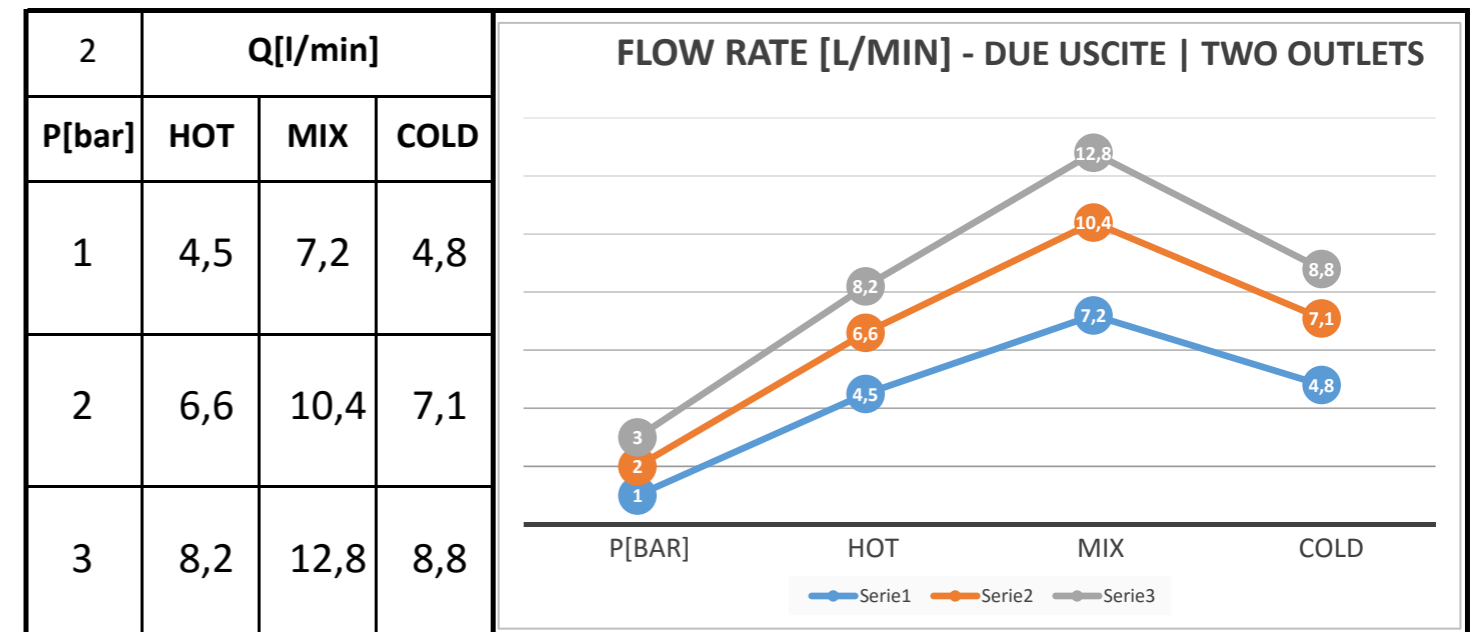

Descrizione: Miscelatore monocomando da incasso 3 vie a vitoni ceramici e cartuccia progressiva

Description: Single lever Built-in mixer with 3 ceramic valve and progressive cartridge

Ricambi/Spare parts	
Cartuccia/Cartridge:	P52N98
Vitoni/Valves:	76DX

Test effettuato con una sola uscita in scarico libero

The test was carried out with one free discharge outlet

Portate riferite alle singole uscite. Test effettuato con due uscite aperte contemporaneamente in scarico libero

Flow rates referring to individual outlets. The test was carried out with two free discharge outlets

Portate riferite alle singole uscite. Test effettuato con tre uscite aperte contemporaneamente in scarico libero