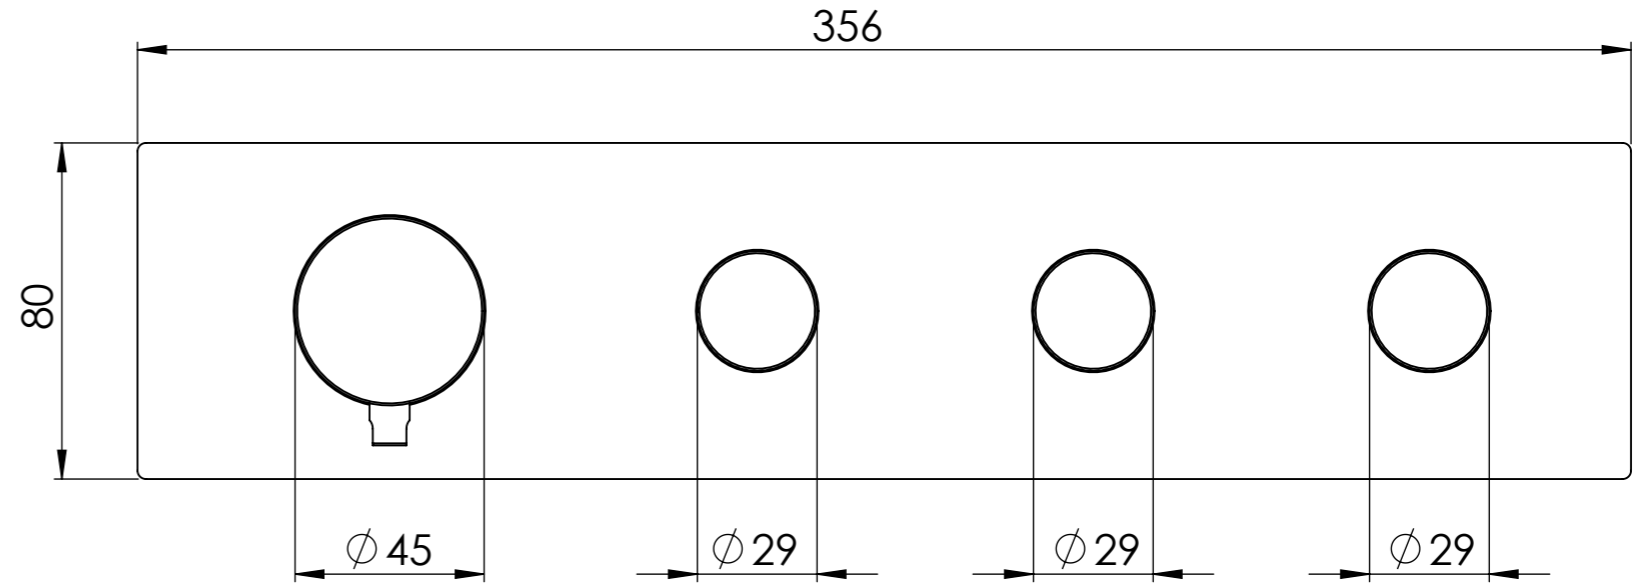

Descrizione: Miscelatore monocomando da incasso 3 vie a vitoni ceramici e cartuccia progressiva

Description: Single lever Built-in mixer with 3 ceramic valve and progressive cartridge

Ricambi/Spare parts	
Cartuccia/Cartridge:	P52N98
Vitoni/Valves:	76DX

Test effettuato con una sola uscita in scarico libero

The test was carried out with one free discharge outlet

Portate riferite alle singole uscite. Test effettuato con due uscite aperte contemporaneamente in scarico libero

Flow rates referring to individual outlets. The test was carried out with two free discharge outlets

Portate riferite alle singole uscite. Test effettuato con tre uscite aperte contemporaneamente in scarico libero