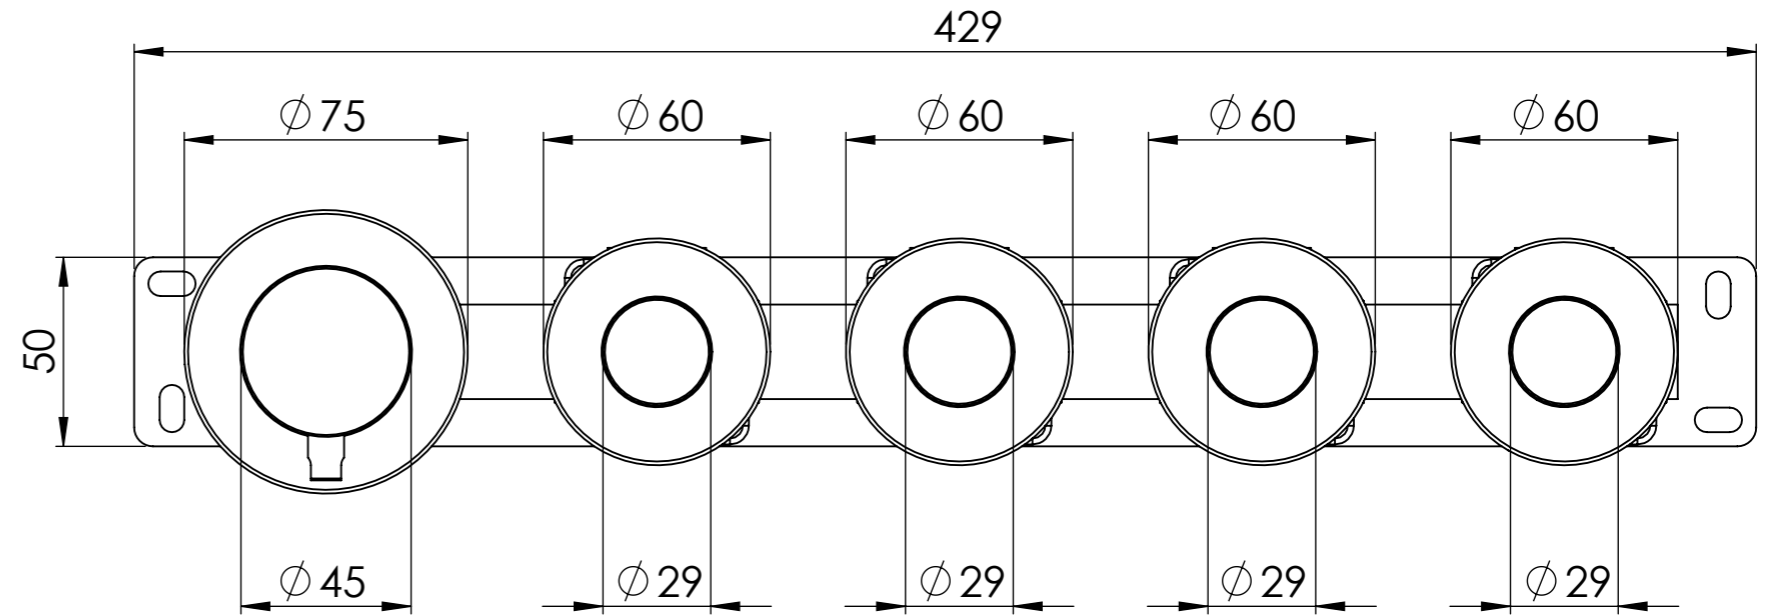

Descrizione: Miscelatore monocomando da incasso 4 vie a vitoni ceramici e cartuccia progressiva con piastre separate

Description: Single lever Built-in mixer with 4 ceramic valves, progressive cartridge and single plates

Ricambi/Spare parts	
Cartuccia/Cartridge:	P52N98
Vitoni/Valves:	76DX

Test effettuato con una sola uscita in scarico libero

The test was carried out with one free discharge outlet

Portate riferite alle singole uscite. Test effettuato con due uscite aperte contemporaneamente in scarico libero

Flow rates referring to individual outlets. The test was carried out with two free discharge outlets

Portate riferite alle singole uscite. Test effettuato con tre uscite aperte contemporaneamente in scarico libero