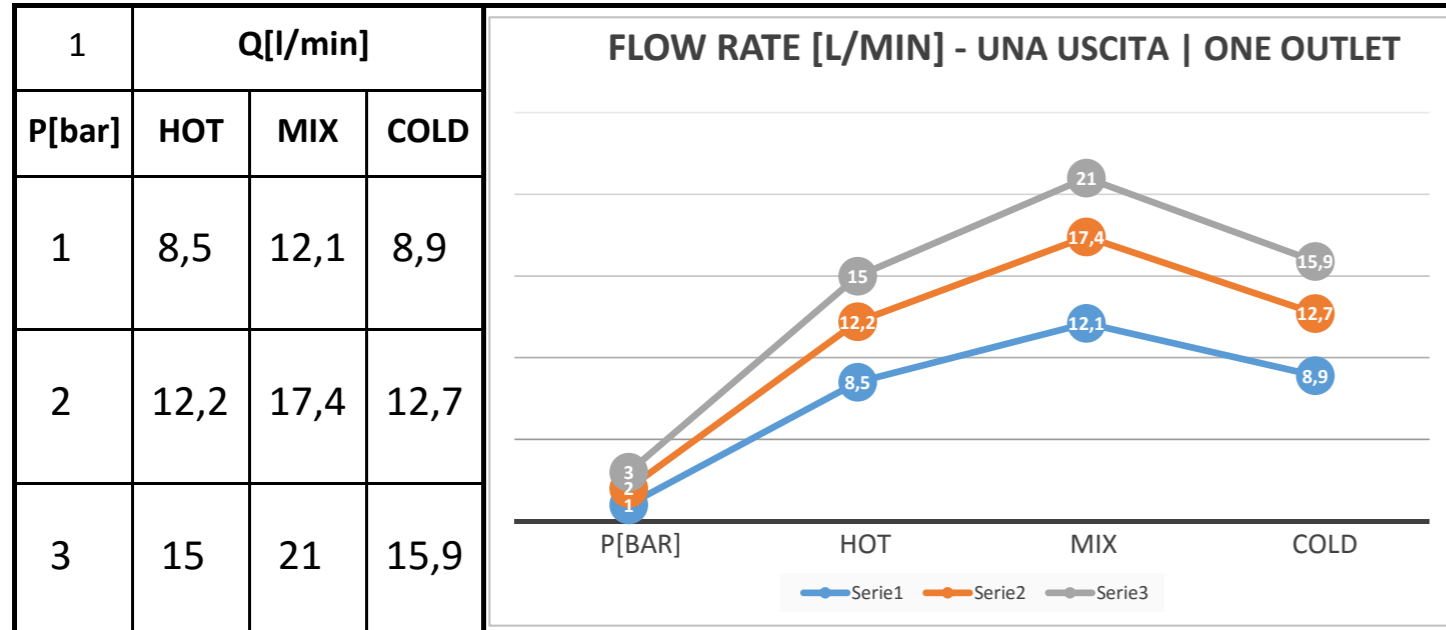

Descrizione: Miscelatore monocomando da incasso 4 vie a vitoni ceramici e cartuccia progressiva con piastre separate

Description: Single lever Built-in mixer with 4 ceramic valves, progressive cartridge and single plates

Ricambi/Spare parts	
Cartuccia/Cartridge:	P52N98
Vitoni/Valves:	76DX

Test effettuato con una sola uscita in scarico libero

The test was carried out with one free discharge outlet

Portate riferite alle singole uscite. Test effettuato con due uscite aperte contemporaneamente in scarico libero

Flow rates referring to individual outlets. The test was carried out with two free discharge outlets

Portate riferite alle singole uscite. Test effettuato con tre uscite aperte contemporaneamente in scarico libero