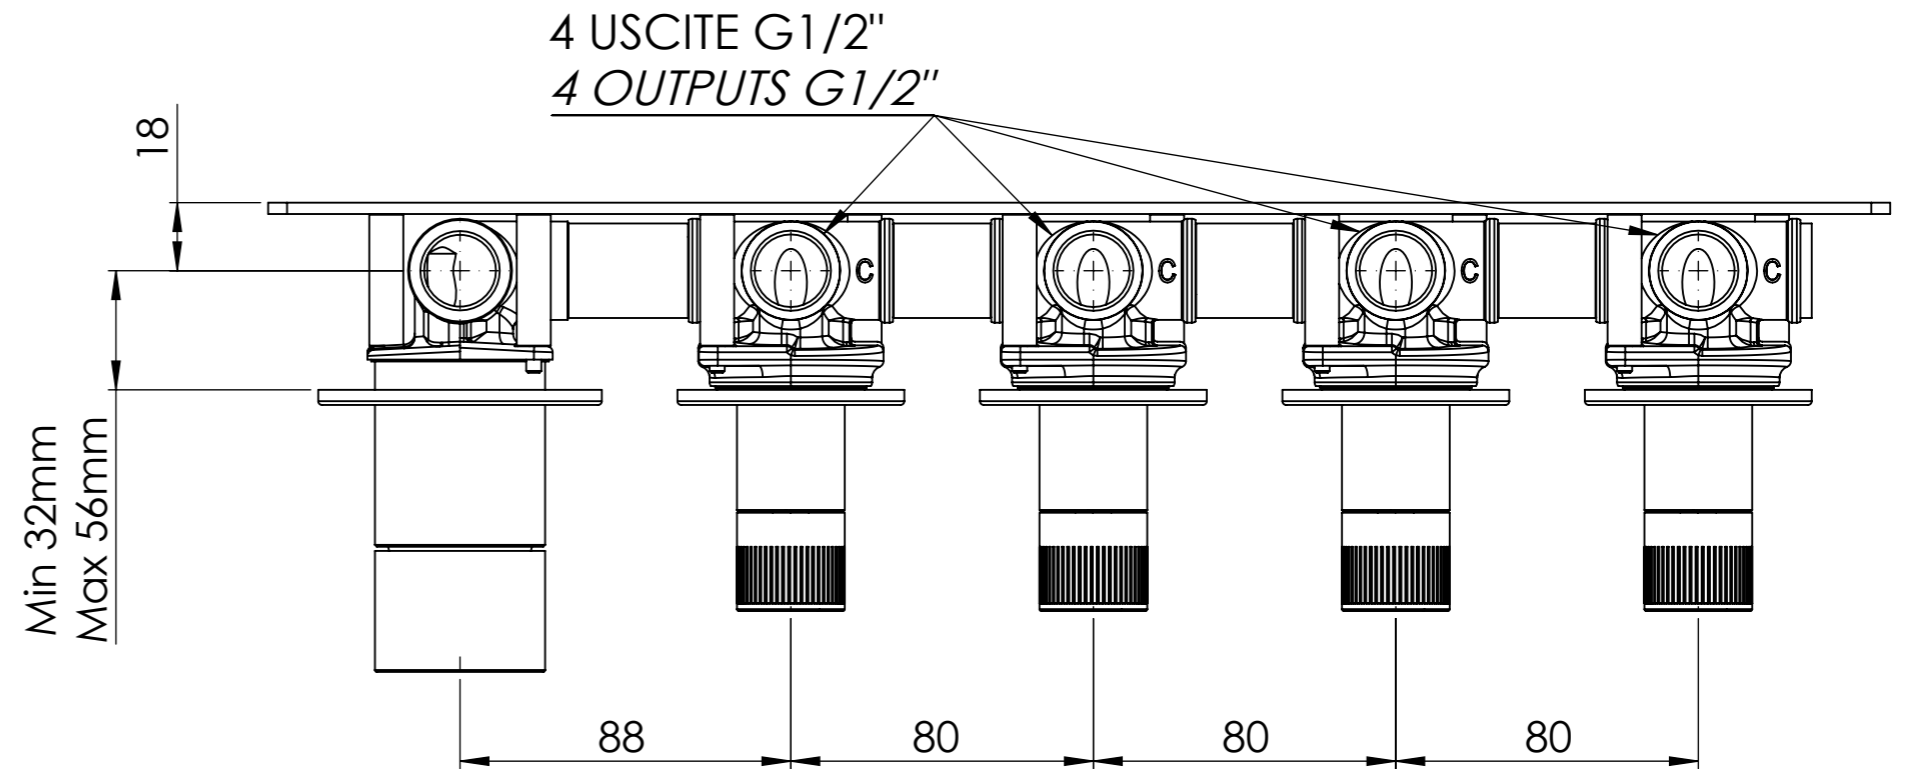

Descrizione: Miscelatore monocomando da incasso 4 vie a vitoni ceramici e cartuccia progressiva con piastre separate

Description: Single lever Built-in mixer with 4 ceramic valves, progressive cartridge and single plates

Ricambi/Spare parts	
Cartuccia/Cartridge:	P52N98
Vitoni/Valves:	76DX

Test effettuato con una sola uscita in scarico libero

The test was carried out with one free discharge outlet

Portate riferite alle singole uscite. Test effettuato con due uscite aperte contemporaneamente in scarico libero

Flow rates referring to individual outlets. The test was carried out with two free discharge outlets

Portate riferite alle singole uscite. Test effettuato con tre uscite aperte contemporaneamente in scarico libero