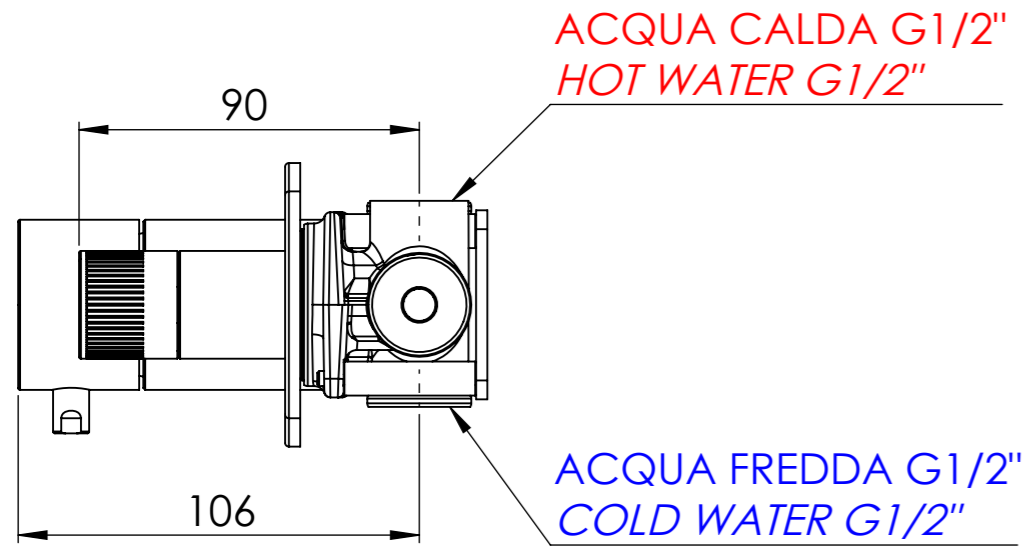

Descrizione: Miscelatore monocomando da incasso 4 vie a vitoni ceramici e cartuccia progressiva con piastre separate

Description: Single lever Built-in mixer with 4 ceramic valves, progressive cartridge and single plates

Ricambi/Spare parts	
Cartuccia/Cartridge:	P52N98
Vitoni/Valves:	76DX

Test effettuato con una sola uscita in scarico libero

The test was carried out with one free discharge outlet

Portate riferite alle singole uscite. Test effettuato con due uscite aperte contemporaneamente in scarico libero

Flow rates referring to individual outlets. The test was carried out with two free discharge outlets

Portate riferite alle singole uscite. Test effettuato con tre uscite aperte contemporaneamente in scarico libero