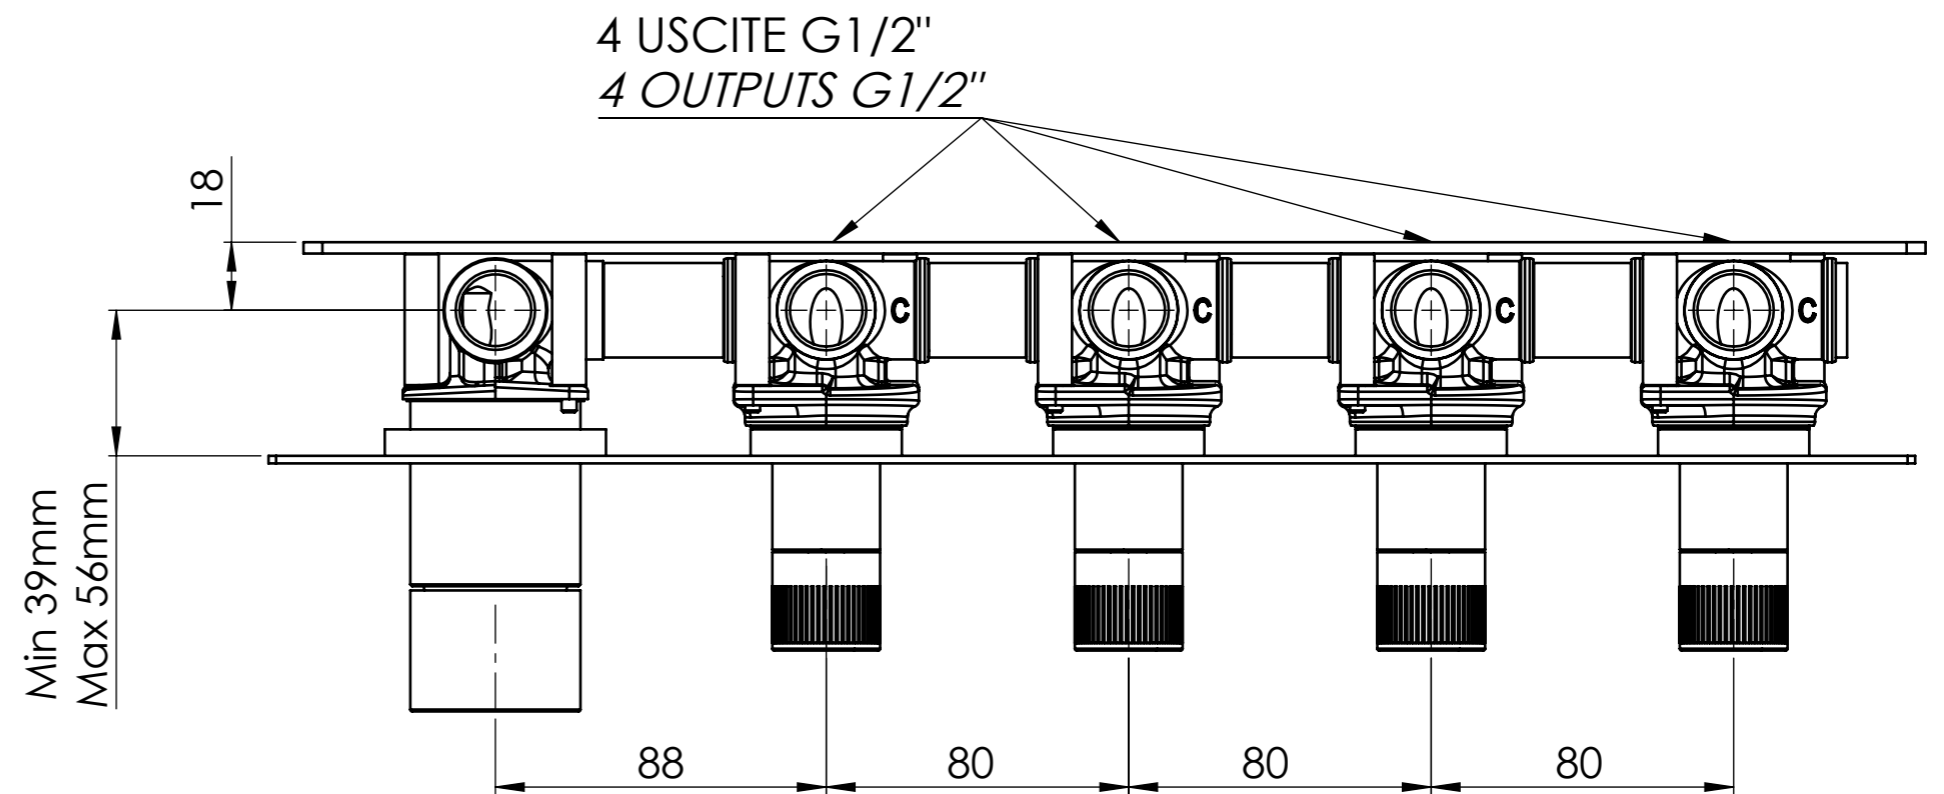

Descrizione: Miscelatore monocomando da incasso 4 vie a vitoni ceramici e cartuccia progressiva

Description: Single lever Built-in mixer with 4 ceramic valves and progressive cartridge

Ricambi/Spare parts	
Cartuccia/Cartridge:	P52N98
Vitoni/Valves:	76DX

Test effettuato con una sola uscita in scarico libero

The test was carried out with one free discharge outlet

Portate riferite alle singole uscite. Test effettuato con due uscite aperte contemporaneamente in scarico libero

Flow rates referring to individual outlets. The test was carried out with two free discharge outlets

Portate riferite alle singole uscite. Test effettuato con tre uscite aperte contemporaneamente in scarico libero