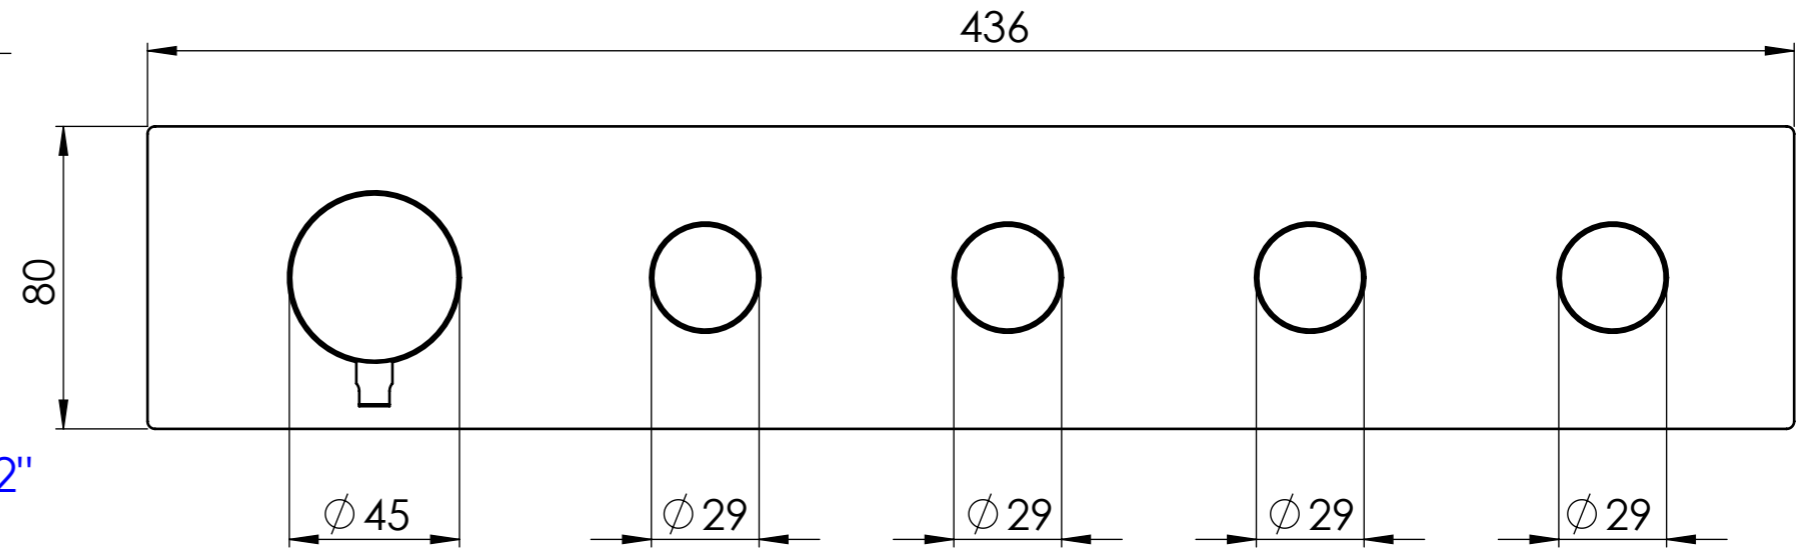

Descrizione: Miscelatore monocomando da incasso 4 vie a vitoni ceramici e cartuccia progressiva

Description: Single lever Built-in mixer with 4 ceramic valves and progressive cartridge

Ricambi/Spare parts	
Cartuccia/Cartridge:	P52N98
Vitoni/Valves:	76DX

Test effettuato con una sola uscita in scarico libero

The test was carried out with one free discharge outlet

Portate riferite alle singole uscite. Test effettuato con due uscite aperte contemporaneamente in scarico libero

Flow rates referring to individual outlets. The test was carried out with two free discharge outlets

Portate riferite alle singole uscite. Test effettuato con tre uscite aperte contemporaneamente in scarico libero