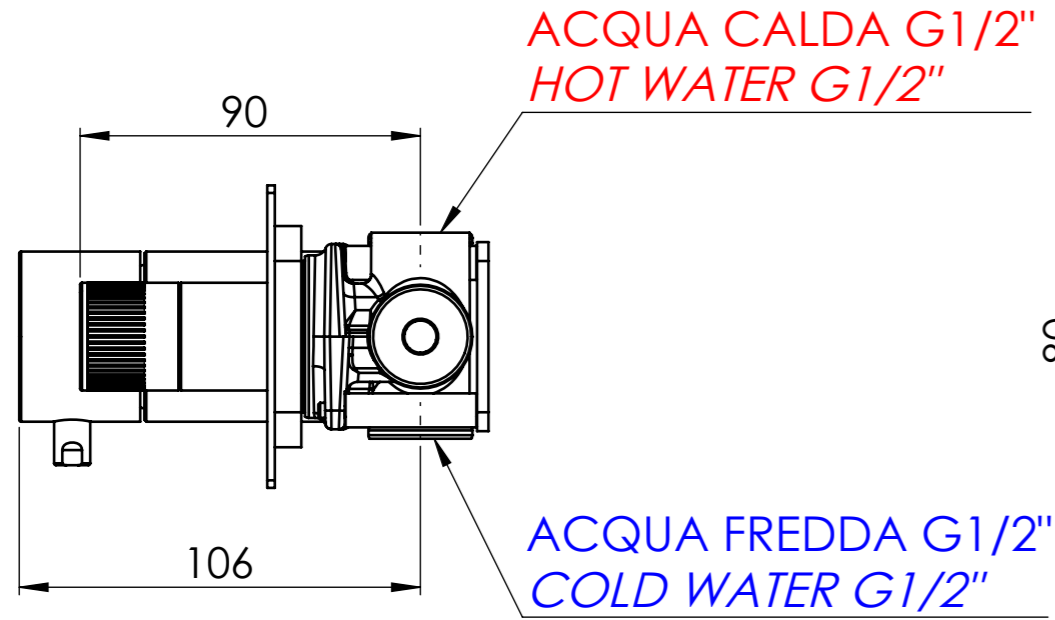

Descrizione: Miscelatore monocomando da incasso 4 vie a vitoni ceramici e cartuccia progressiva

Description: Single lever Built-in mixer with 4 ceramic valves and progressive cartridge

Ricambi/Spare parts	
Cartuccia/Cartridge:	P52N98
Vitoni/Valves:	76DX

Test effettuato con una sola uscita in scarico libero

The test was carried out with one free discharge outlet

Portate riferite alle singole uscite. Test effettuato con due uscite aperte contemporaneamente in scarico libero

Flow rates referring to individual outlets. The test was carried out with two free discharge outlets

Portate riferite alle singole uscite. Test effettuato con tre uscite aperte contemporaneamente in scarico libero