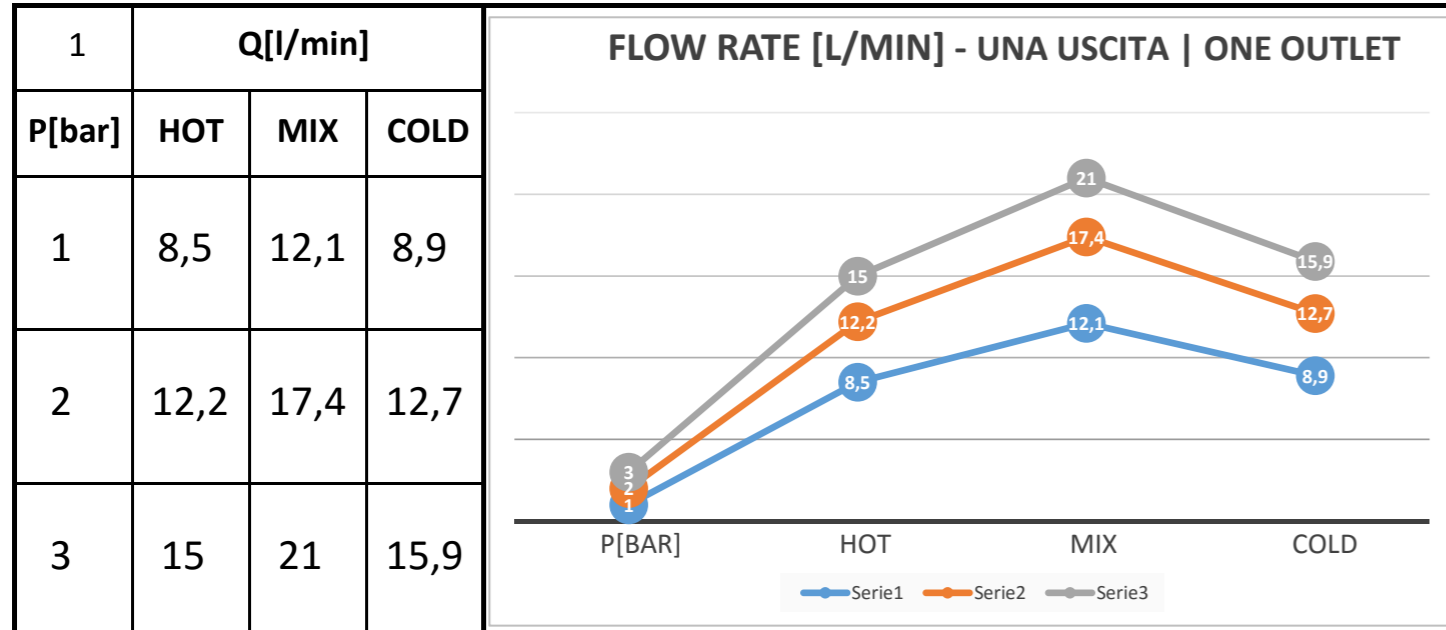

Descrizione: Miscelatore monocomando da incasso 4 vie a vitoni ceramici e cartuccia progressiva

Description: Single lever Built-in mixer with 4 ceramic valves and progressive cartridge

Ricambi/Spare parts	
Cartuccia/Cartridge:	P52N98
Vitoni/Valves:	76DX

Test effettuato con una sola uscita in scarico libero

The test was carried out with one free discharge outlet

Portate riferite alle singole uscite. Test effettuato con due uscite aperte contemporaneamente in scarico libero

Flow rates referring to individual outlets. The test was carried out with two free discharge outlets

Portate riferite alle singole uscite. Test effettuato con tre uscite aperte contemporaneamente in scarico libero