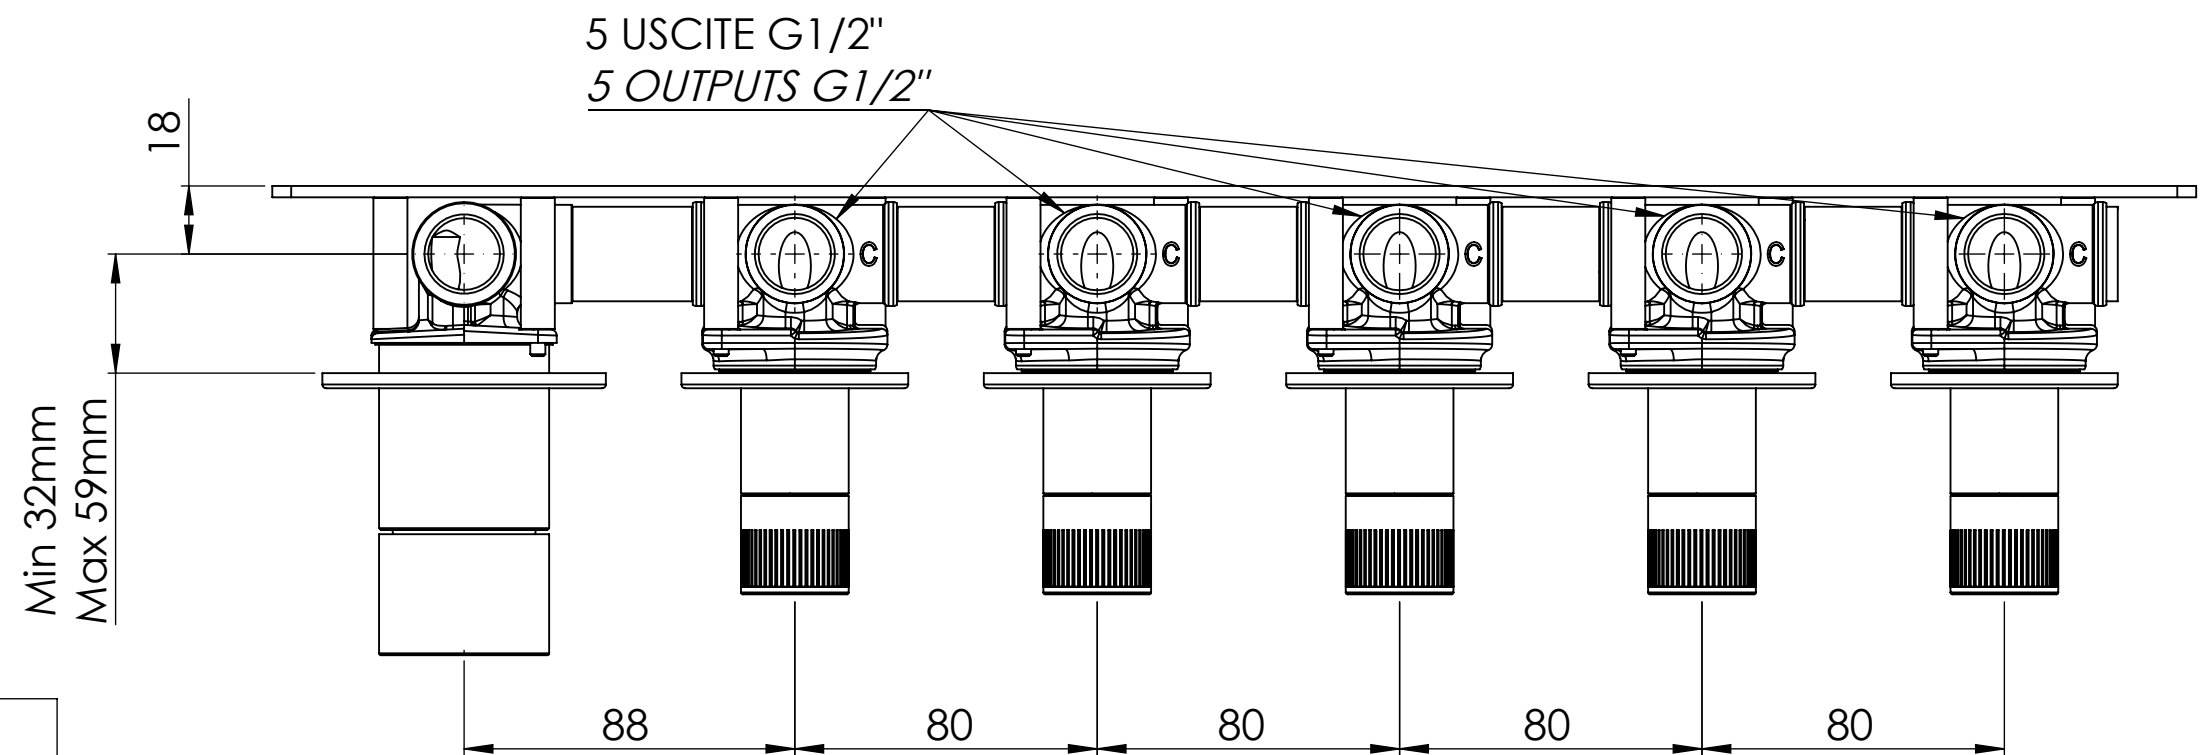

Descrizione: Miscelatore monocomando da incasso 5 vie a vitoni ceramici e cartuccia progressiva con piastre separate

Description: Single lever Built-in mixer with 5 ceramic valves, progressive cartridge and single plates

Ricambi/ Spare parts	
Cartuccia/ Cartridge:	P52N98
Vitoni/ Valves:	76DX

Test effettuato con una sola uscita in scarico libero

The test was carried out with one free discharge outlet

Portate riferite alle singole uscite. Test effettuato con due uscite aperte contemporaneamente in scarico libero

Flow rates referring to individual outlets. The test was carried out with two free discharge outlets

Portate riferite alle singole uscite. Test effettuato con tre uscite aperte contemporaneamente in scarico libero