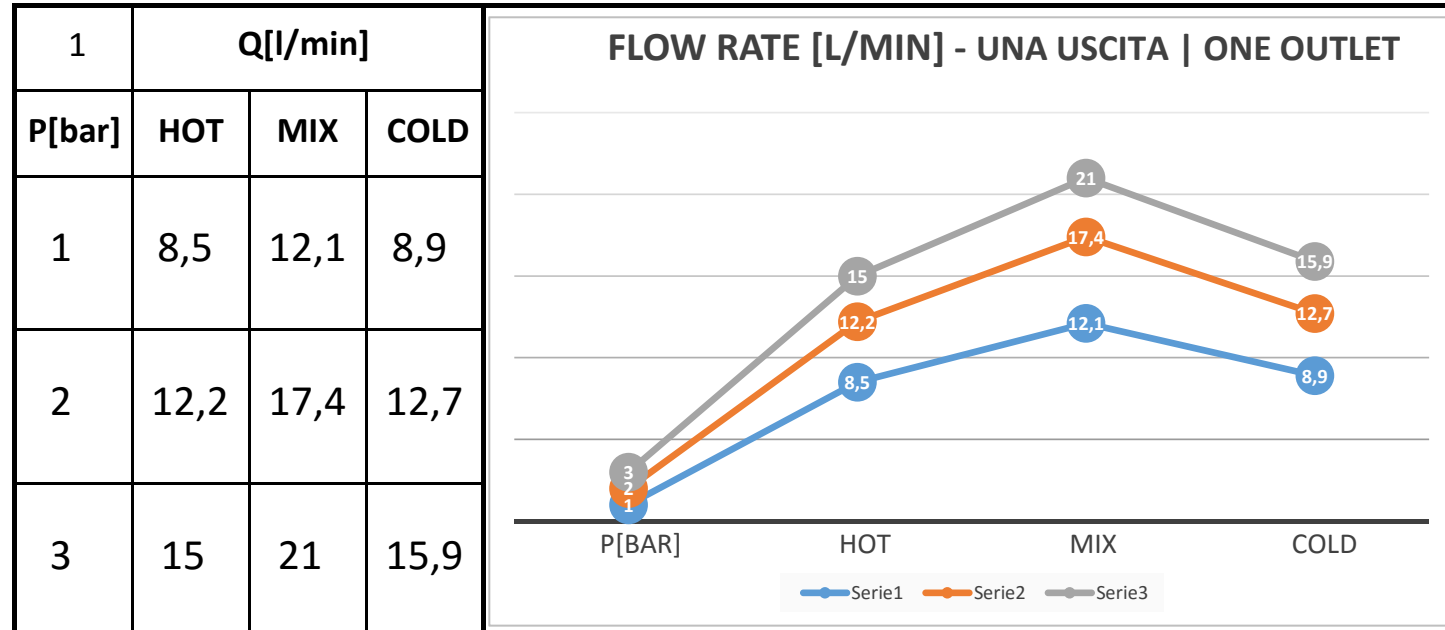

Descrizione: Miscelatore monocomando da incasso 5 vie a vitoni ceramici e cartuccia progressiva con piastre separate

Description: Single lever Built-in mixer with 5 ceramic valves, progressive cartridge and single plates

Ricambi/ Spare parts	
Cartuccia/ Cartridge:	P52N98
Vitoni/ Valves:	76DX

Test effettuato con una sola uscita in scarico libero

The test was carried out with one free discharge outlet

Portate riferite alle singole uscite. Test effettuato con due uscite aperte contemporaneamente in scarico libero

Flow rates referring to individual outlets. The test was carried out with two free discharge outlets

Portate riferite alle singole uscite. Test effettuato con tre uscite aperte contemporaneamente in scarico libero