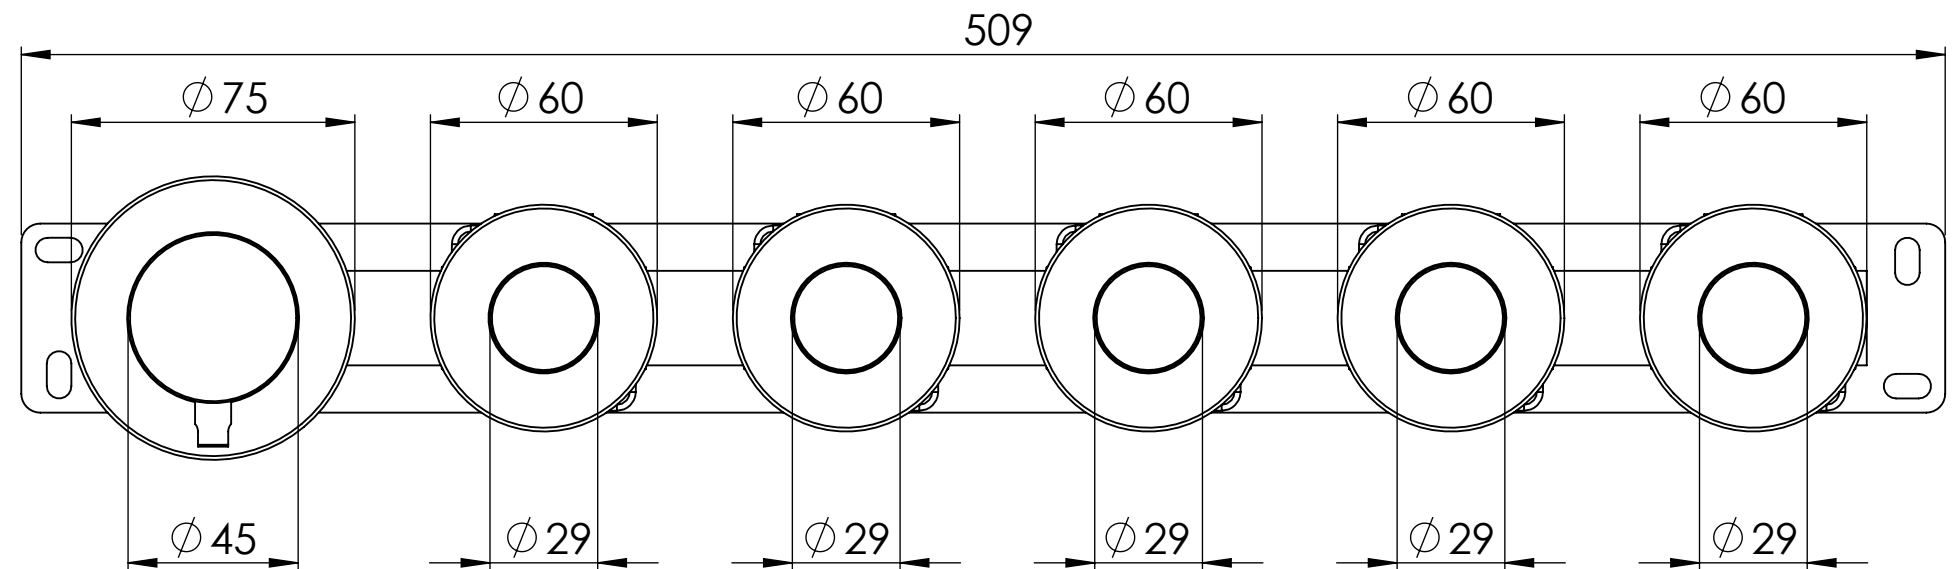

Descrizione: Miscelatore monocomando da incasso 5 vie a vitoni ceramici e cartuccia progressiva con piastre separate

Description: Single lever Built-in mixer with 5 ceramic valves, progressive cartridge and single plates

Ricambi/ Spare parts	
Cartuccia/ Cartridge:	P52N98
Vitoni/ Valves:	76DX

Test effettuato con una sola uscita in scarico libero

The test was carried out with one free discharge outlet

Portate riferite alle singole uscite. Test effettuato con due uscite aperte contemporaneamente in scarico libero

Flow rates referring to individual outlets. The test was carried out with two free discharge outlets

Portate riferite alle singole uscite. Test effettuato con tre uscite aperte contemporaneamente in scarico libero