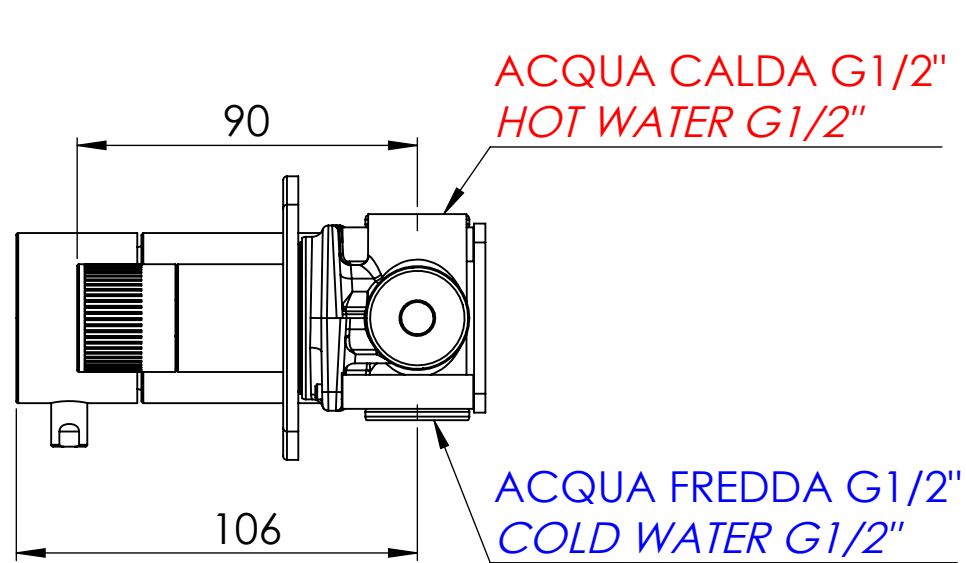

Descrizione: Miscelatore monocomando da incasso 5 vie a vitoni ceramici e cartuccia progressiva con piastre separate

Description: Single lever Built-in mixer with 5 ceramic valves, progressive cartridge and single plates

Ricambi/ Spare parts	
Cartuccia/ Cartridge:	P52N98
Vitoni/ Valves:	76DX

Test effettuato con una sola uscita in scarico libero

The test was carried out with one free discharge outlet

Portate riferite alle singole uscite. Test effettuato con due uscite aperte contemporaneamente in scarico libero

Flow rates referring to individual outlets. The test was carried out with two free discharge outlets

Portate riferite alle singole uscite. Test effettuato con tre uscite aperte contemporaneamente in scarico libero