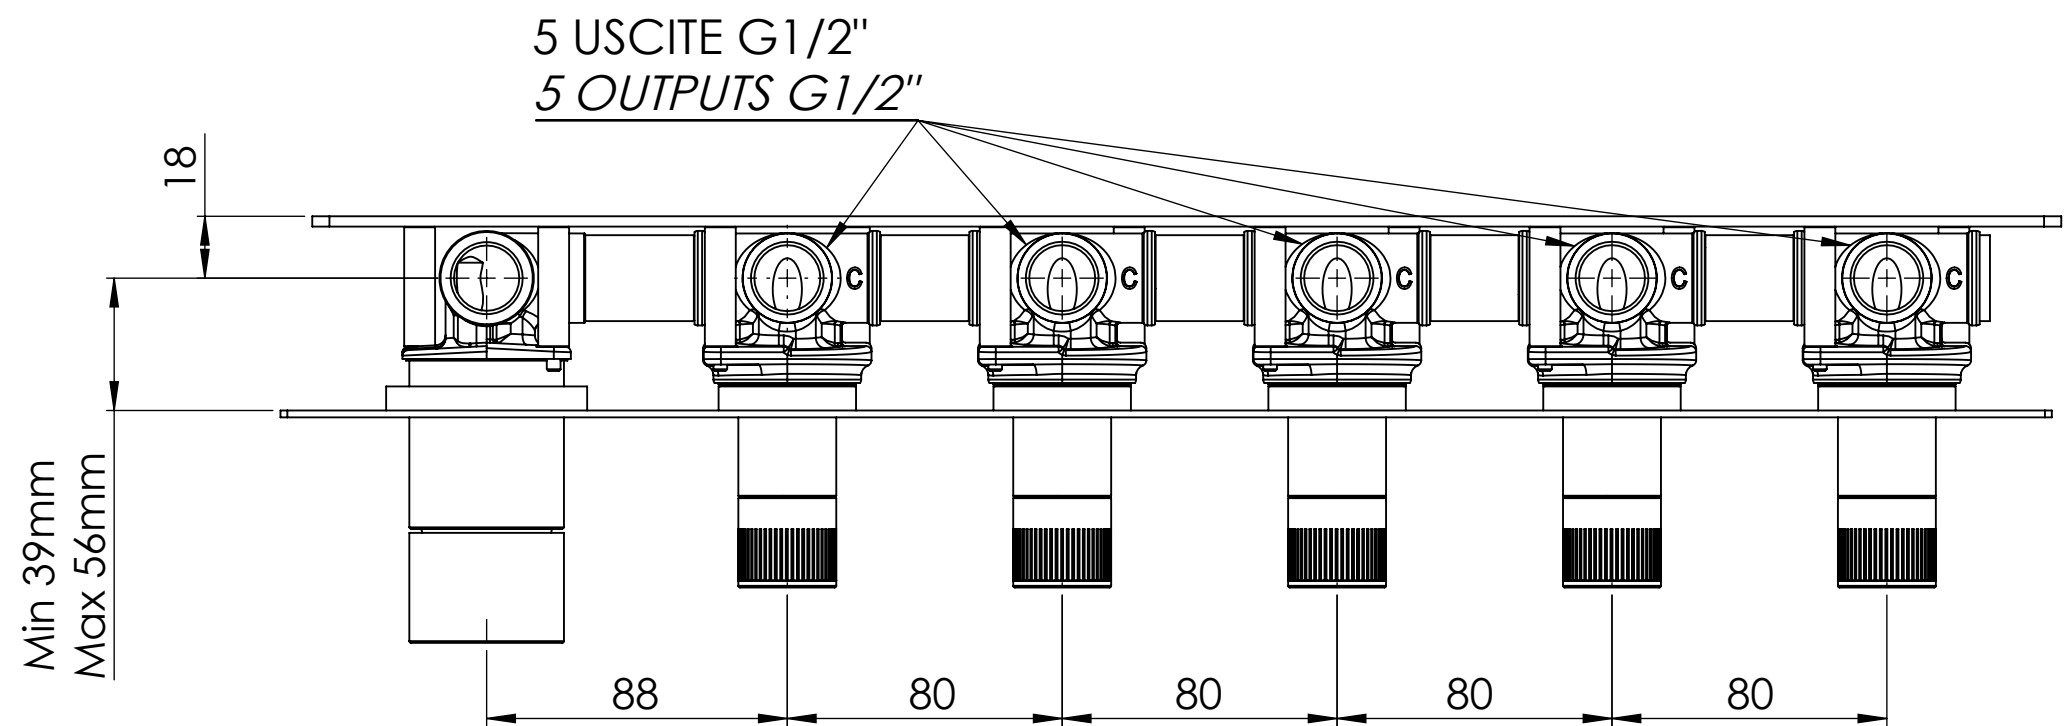

Descrizione: Miscelatore monocomando da incasso 5 vie a vitoni ceramici e cartuccia progressiva

Description: Single lever Built-in mixer with 5 ceramic valves and progressive cartridge

Ricambi/Spare parts	
Cartuccia/Cartridge:	P52N98
Vitoni/Valves:	76DX

Test effettuato con una sola uscita in scarico libero

The test was carried out with one free discharge outlet

Portate riferite alle singole uscite. Test effettuato con due uscite aperte contemporaneamente in scarico libero

Flow rates referring to individual outlets. The test was carried out with two free discharge outlets

Portate riferite alle singole uscite. Test effettuato con tre uscite aperte contemporaneamente in scarico libero