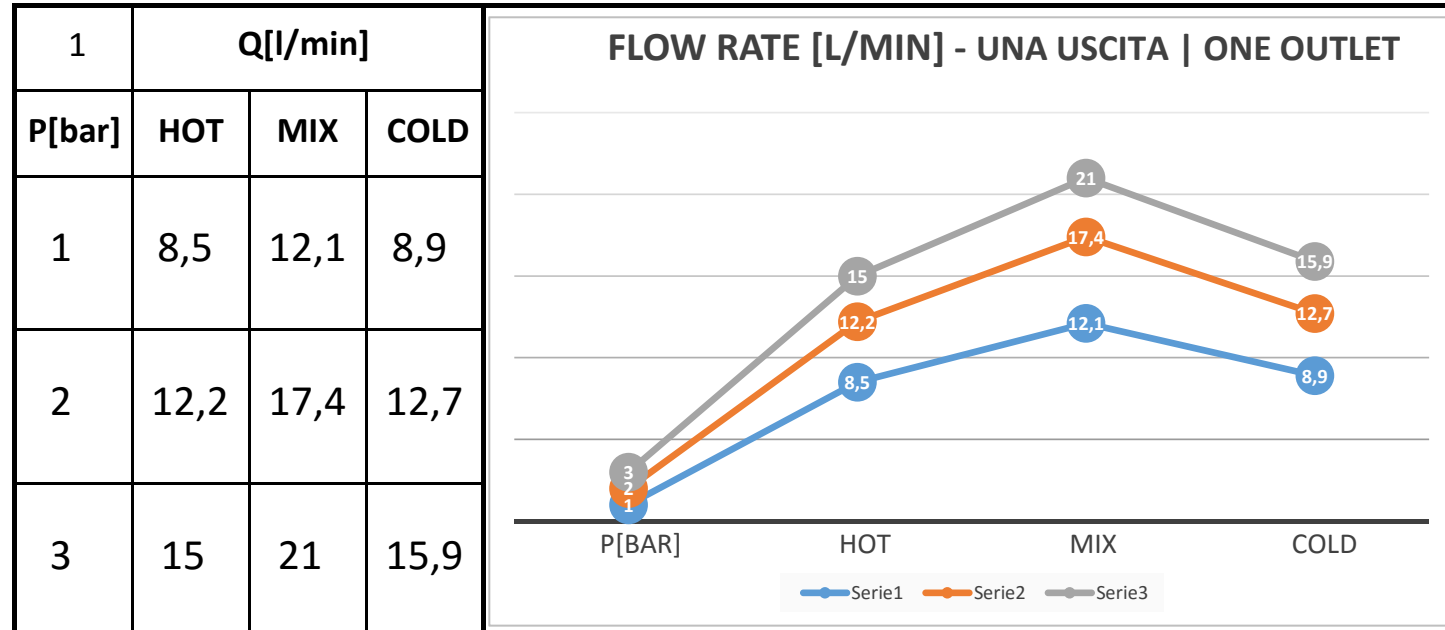

Descrizione: Miscelatore monocomando da incasso 5 vie a vitoni ceramici e cartuccia progressiva

Description: Single lever Built-in mixer with 5 ceramic valves and progressive cartridge

Ricambi/Spare parts	
Cartuccia/Cartridge:	P52N98
Vitoni/Valves:	76DX

Test effettuato con una sola uscita in scarico libero

The test was carried out with one free discharge outlet

Portate riferite alle singole uscite. Test effettuato con due uscite aperte contemporaneamente in scarico libero

Flow rates referring to individual outlets. The test was carried out with two free discharge outlets

Portate riferite alle singole uscite. Test effettuato con tre uscite aperte contemporaneamente in scarico libero