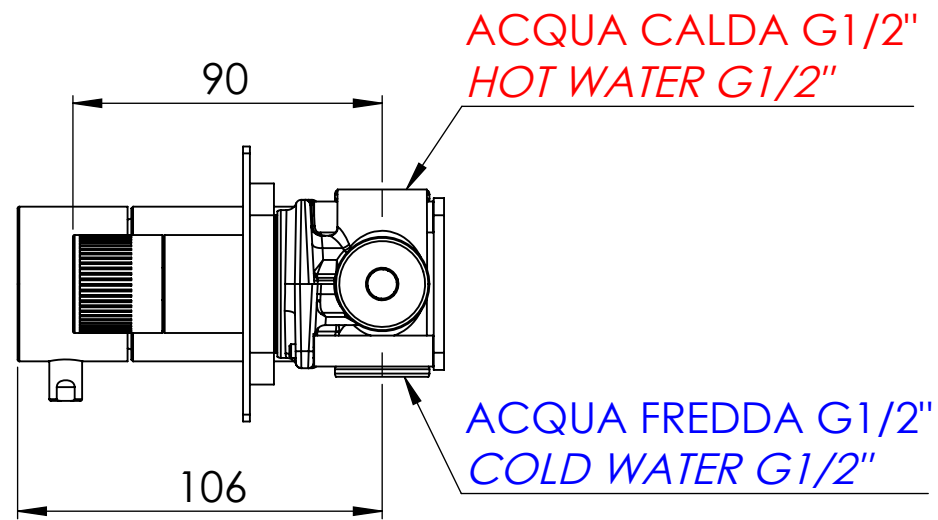

Descrizione: Miscelatore monocomando da incasso 5 vie a vitoni ceramici e cartuccia progressiva

Description: Single lever Built-in mixer with 5 ceramic valves and progressive cartridge

Ricambi/Spare parts	
Cartuccia/Cartridge:	P52N98
Vitoni/Valves:	76DX

Test effettuato con una sola uscita in scarico libero

The test was carried out with one free discharge outlet

Portate riferite alle singole uscite. Test effettuato con due uscite aperte contemporaneamente in scarico libero

Flow rates referring to individual outlets. The test was carried out with two free discharge outlets

Portate riferite alle singole uscite. Test effettuato con tre uscite aperte contemporaneamente in scarico libero