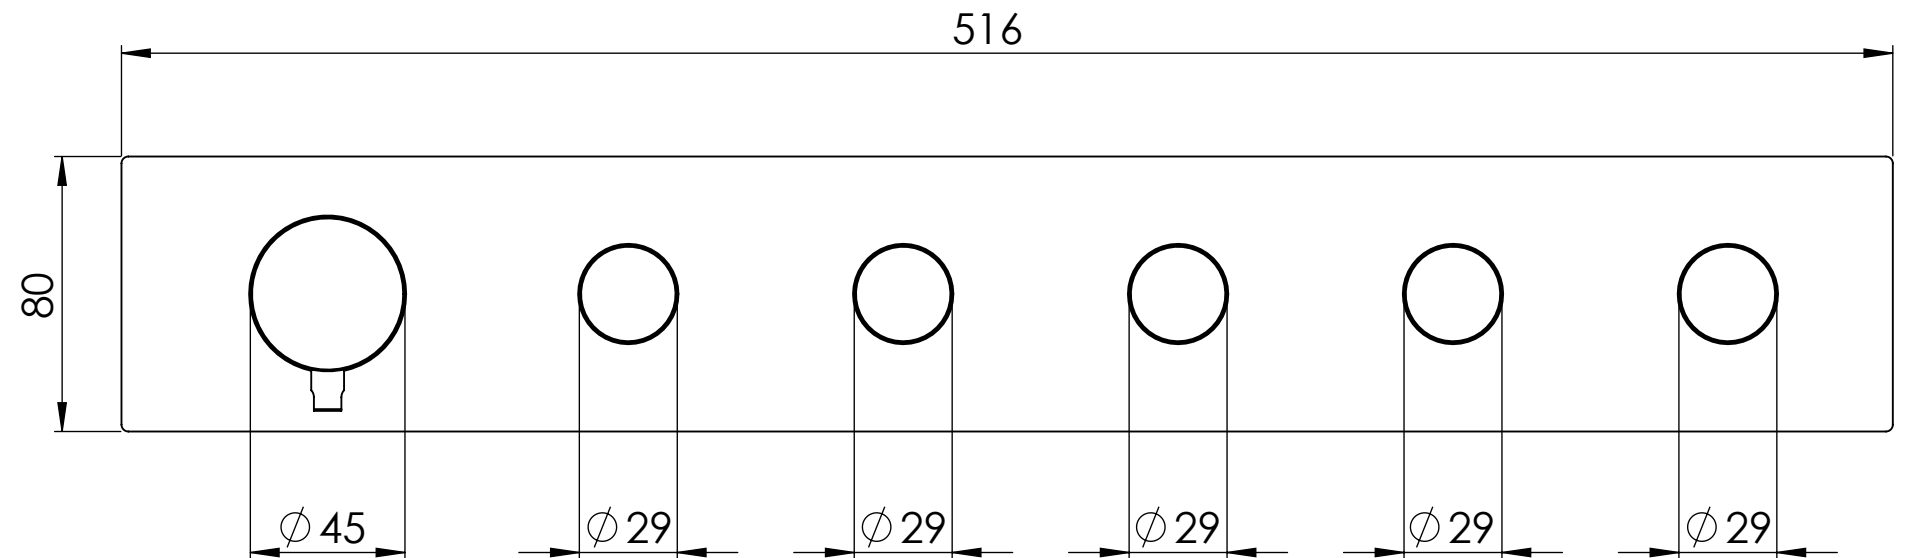

Descrizione: Miscelatore monocomando da incasso 5 vie a vitoni ceramici e cartuccia progressiva

Description: Single lever Built-in mixer with 5 ceramic valves and progressive cartridge

Ricambi/Spare parts	
Cartuccia/Cartridge:	P52N98
Vitoni/Valves:	76DX

Test effettuato con una sola uscita in scarico libero

The test was carried out with one free discharge outlet

Portate riferite alle singole uscite. Test effettuato con due uscite aperte contemporaneamente in scarico libero

Flow rates referring to individual outlets. The test was carried out with two free discharge outlets

Portate riferite alle singole uscite. Test effettuato con tre uscite aperte contemporaneamente in scarico libero