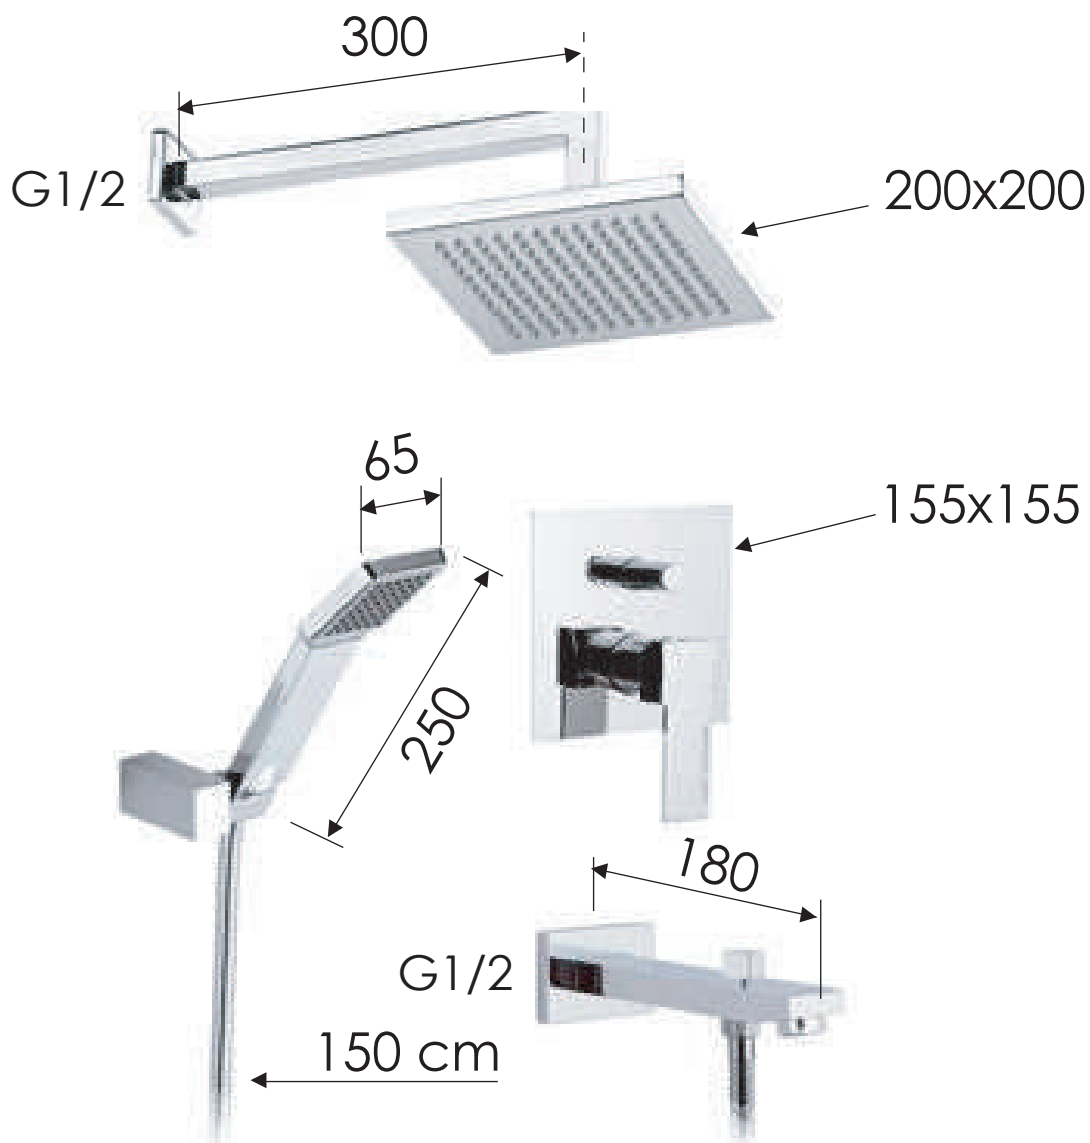

REMER

RUBINETTERIE

SCHEDA TECNICA

TECHNICAL FEATURES

ART. COD.

Q09S03

MATERIALI / MATERIALS

OTTONE CROMATO / CHROME PLATED BRASS

ABS CROMATO / CHROME PLATED ABS

CROMATURA / CHROME PLATING

UNI EN 248

Via Leonardo da Vinci 83 - 20062 Cassano d'Adda (MI) Italy - Tel. +39-0363 364211

info@remer.eu

www.remer.eu