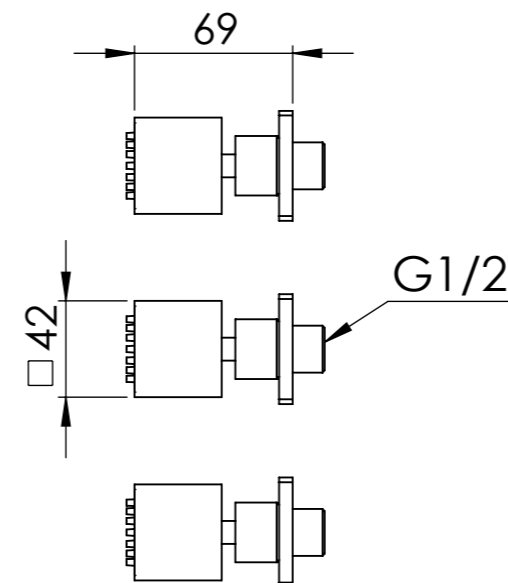

Descrizione: Miscelatore monocomando da incasso con set doccia

Description: Single lever Built-in mixer with shower set

Min 17mm
Max 47mm

USCITA 2 - GETTI
OUTLET 2 - BODY JETS

USCITA 3 - DOCCETTA
OUTLET 3 - HAND SHOWER

USCITA 1 - SOFFIONE
OUTLET 1 - SHOWER HEAD

ACQUA FREDDA G1/2"
COLD WATER G1/2"

ACQUA CALDA G1/2"
HOT WATER G1/2"

Ricambi/Spare parts

Cartuccia/Cartridge: R52

Deviatore/Diverter: D527