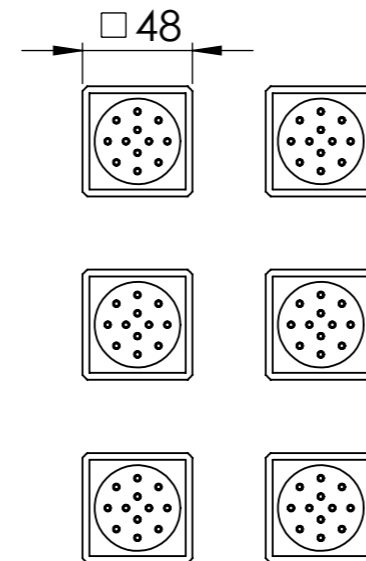

Descrizione: Miscelatore monocomando da incasso con set doccia

Description: Single lever Built-in mixer with shower set

Min 17mm
Max 47mm

USCITA 2 - GETTI
OUTLET 2 - BODY JETS

USCITA 3 - DOCCETTA
OUTLET 3 - HAND SHOWER

USCITA 1 - SOFFIONE
OUTLET 1 - SHOWER HEAD

ACQUA FREDDA G1/2"
COLD WATER G1/2"

ACQUA CALDA G1/2"
HOT WATER G1/2"

Ricambi/Spare parts

Cartuccia/Cartridge: R52

Deviatore/Diverter: D527