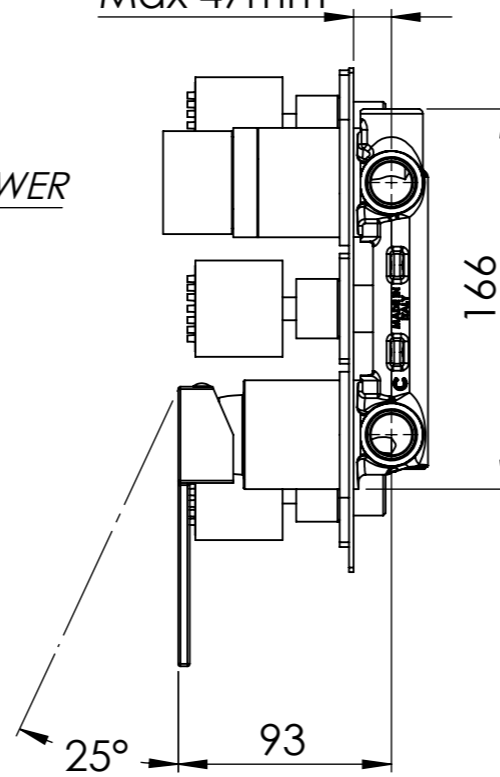

Descrizione: Miscelatore monocomando da incasso con set doccia

Description: Single lever Built-in mixer with shower set

Min 17mm
Max 47mm

USCITA 2 - GETTI
OUTLET 2 - BODY JETS

USCITA 3 - DOCCETTA
OUTLET 3 - HAND SHOWER

USCITA 1 - SOFFIONE
OUTLET 1 - SHOWER HEAD

ACQUA FREDDA G1/2"
COLD WATER G1/2"

ACQUA CALDA G1/2"
HOT WATER G1/2"

Ricambi/Spare parts

Cartuccia/Cartridge: R52

Deviatore/Diverter: D527