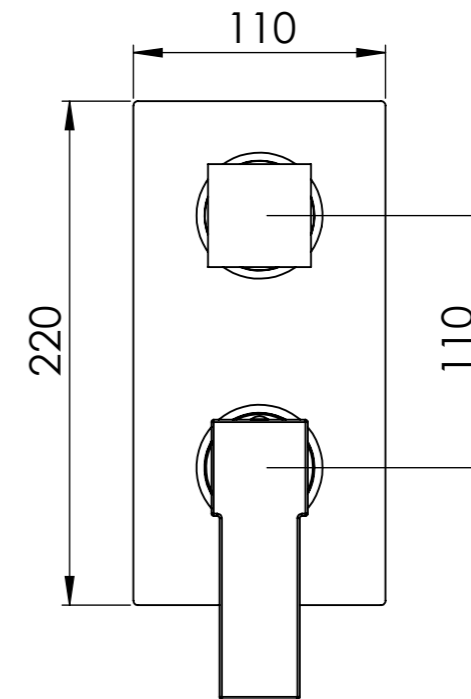

Descrizione: Miscelatore monocomando da incasso con set doccia

Description: Single lever Built-in mixer with shower set

Min 17mm
Max 47mm

USCITA 2 - GETTI
OUTLET 2 - BODY JETS

USCITA 3 - DOCCETTA
OUTLET 3 - HAND SHOWER

USCITA 1 - SOFFIONE
OUTLET 1 - SHOWER HEAD

ACQUA FREDDA G1/2"
COLD WATER G1/2"

ACQUA CALDA G1/2"
HOT WATER G1/2"

Ricambi/Spare parts

Cartuccia/Cartridge: R52

Deviatore/Diverter: D527