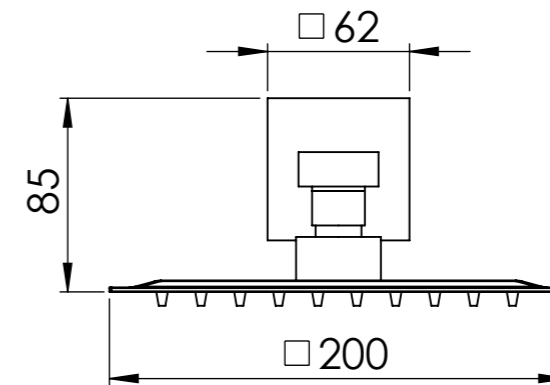

Descrizione: Miscelatore monocomando da incasso con set doccia

Description: Single lever Built-in mixer with shower set

Min 17mm
Max 47mm

USCITA 2 - GETTI
OUTLET 2 - BODY JETS

USCITA 3 - DOCCETTA
OUTLET 3 - HAND SHOWER

USCITA 1 - SOFFIONE
OUTLET 1 - SHOWER HEAD

ACQUA FREDDA G1/2"
COLD WATER G1/2"

ACQUA CALDA G1/2"
HOT WATER G1/2"

Ricambi/Spare parts

Cartuccia/Cartridge: R52

Deviatore/Diverter: D527