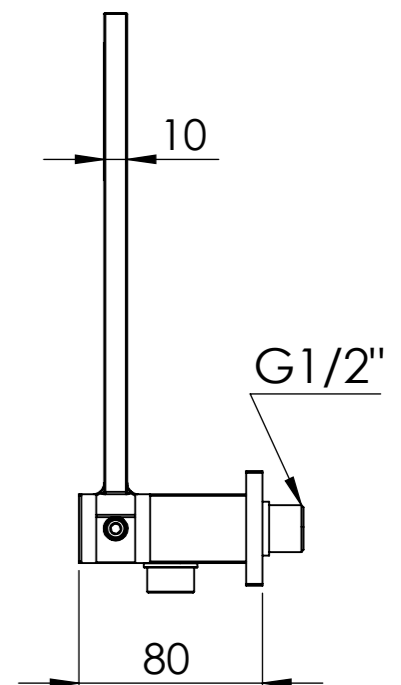

Descrizione: Miscelatore monocomando da incasso con set doccia

Description: Single lever Built-in mixer with shower set

Min 17mm
Max 47mm

USCITA 2 - GETTI
OUTLET 2 - BODY JETS

USCITA 3 - DOCCETTA
OUTLET 3 - HAND SHOWER

USCITA 1 - SOFFIONE
OUTLET 1 - SHOWER HEAD

ACQUA FREDDA G1/2"
COLD WATER G1/2"

ACQUA CALDA G1/2"
HOT WATER G1/2"

Ricambi/Spare parts

Cartuccia/Cartridge: R52

Deviatore/Diverter: D527