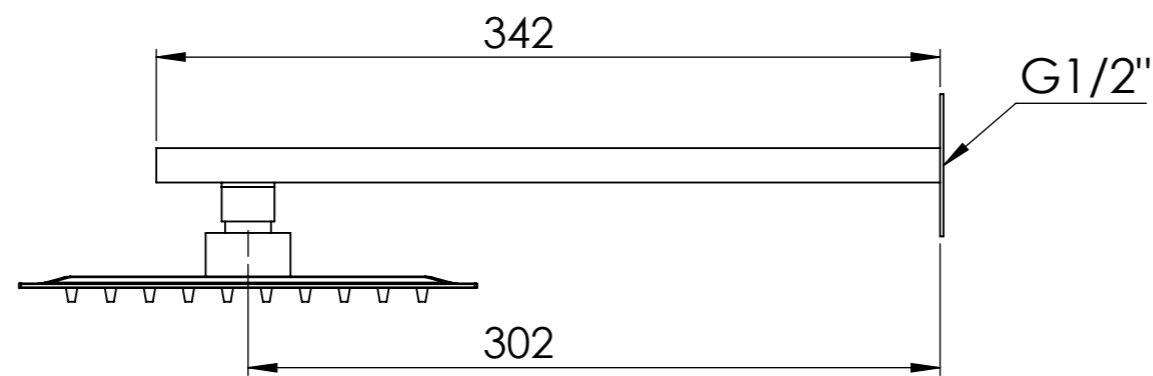

Descrizione: Miscelatore monocomando da incasso con set doccia

Description: Single lever Built-in mixer with shower set

Min 17mm
Max 47mm

USCITA 2 - GETTI
OUTLET 2 - BODY JETS

USCITA 3 - DOCCETTA
OUTLET 3 - HAND SHOWER

USCITA 1 - SOFFIONE
OUTLET 1 - SHOWER HEAD

ACQUA FREDDA G1/2"
COLD WATER G1/2"

ACQUA CALDA G1/2"
HOT WATER G1/2"

Ricambi/Spare parts

Cartuccia/Cartridge: R52

Deviatore/Diverter: D527