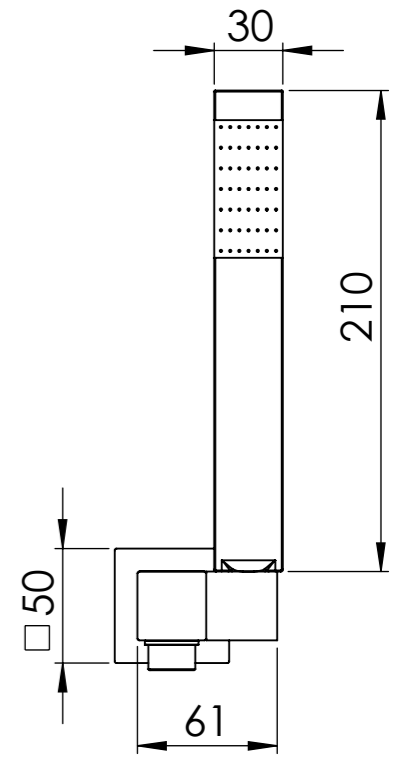

Descrizione: Miscelatore monocomando da incasso con set doccia

Description: Single lever Built-in mixer with shower set

Min 17mm
Max 47mm

USCITA 2 - GETTI
OUTLET 2 - BODY JETS

USCITA 3 - DOCCETTA
OUTLET 3 - HAND SHOWER

USCITA 1 - SOFFIONE
OUTLET 1 - SHOWER HEAD

ACQUA FREDDA G1/2"
COLD WATER G1/2"

ACQUA CALDA G1/2"
HOT WATER G1/2"

Ricambi/Spare parts

Cartuccia/Cartridge: R52

Deviatore/Diverter: D527