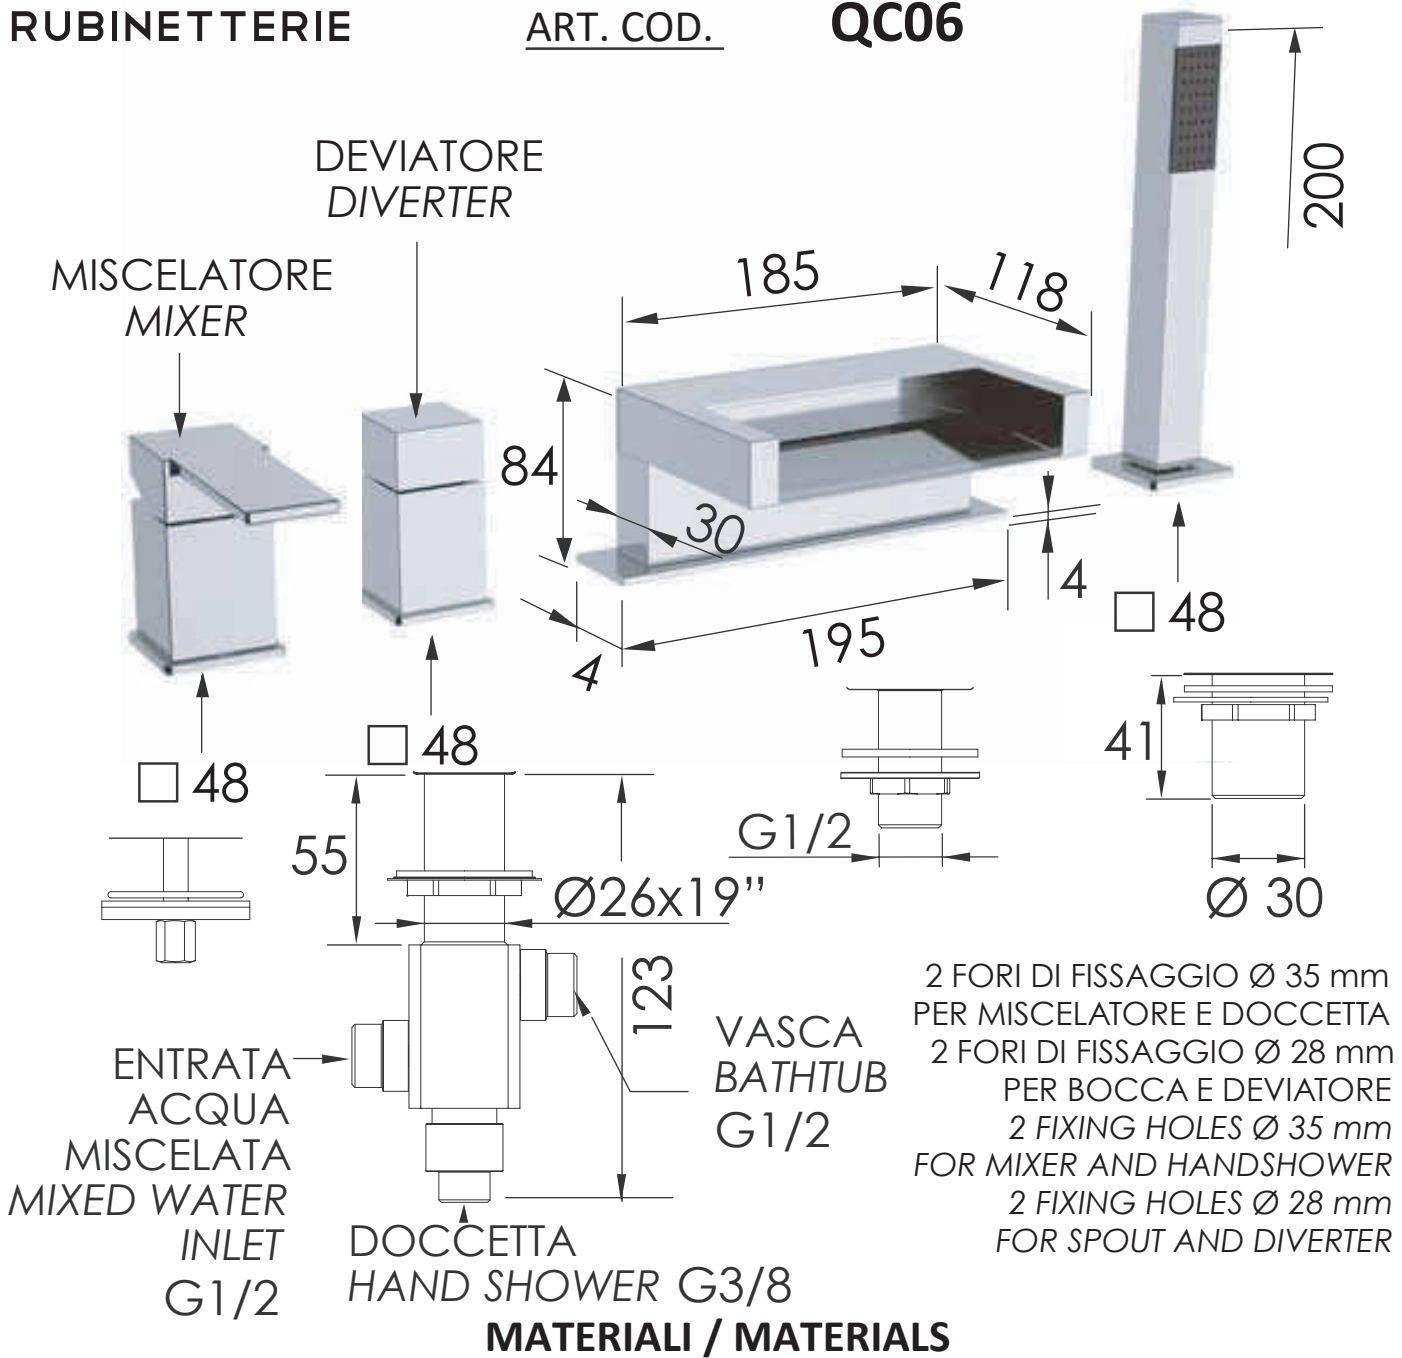

REMER

SCHEDA TECNICA

TECHNICAL FEATURES

RUBINETTERIE

ART. COD.

QC06

OTTONE CROMATO / CHROME PLATED BRASS

CROMATURA / CHROME PLATING

UNI EN 248

Via Leonardo da Vinci 83 - 20062 Cassano d'Adda (MI) Italy - Tel. +39-0363 364211

info@remer.eu

www.remer.eu