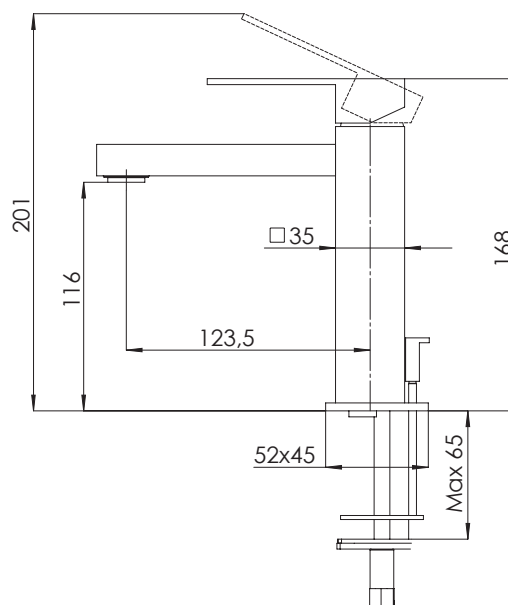

REMER

RUBINETTERIE

SERIE
SERIES

Q-DESIGN

CODICE
CODE

QD10A

IMMAGINE - IMAGE

SCHEMA TECNICA - TECHNICAL FEATURES

DESCRIZIONE - DESCRIPTION

Miscelatore monocomando lavabo con scarico, medio.

Medium Single-lever basin mixer with pop-up waste.

CARATTERISTICHE - FEATURES

Disponibile in Finitura
Available in Finishing

Perfect Tune
Perfect Tune