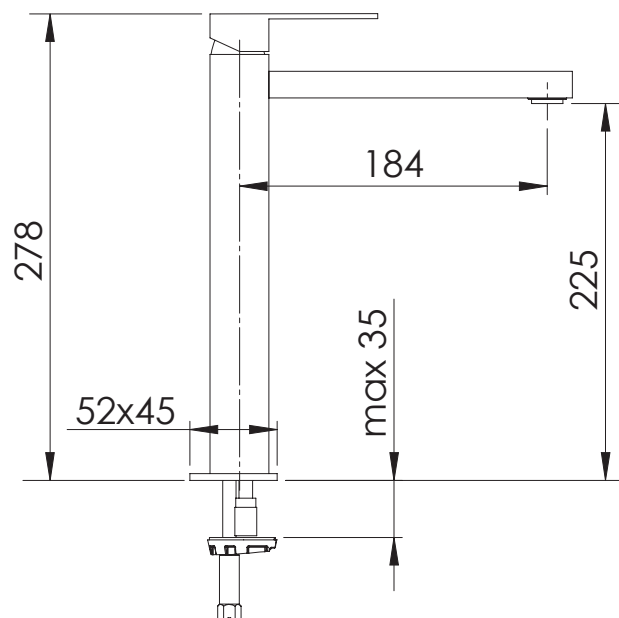

REMER

RUBINETTERIE

SERIE
SERIES

Q-DESIGN

CODICE
CODE

QD10LXL

IMMAGINE - IMAGE

SCHEMA TECNICA - TECHNICAL FEATURES

DESCRIZIONE - DESCRIPTION

Miscelatore monocomando extra alto XL per lavabo con scarico click-clack e troppo pieno.

Single-lever basin extra high XL mixer with click-clack waste and overflow.

CARATTERISTICHE - FEATURES