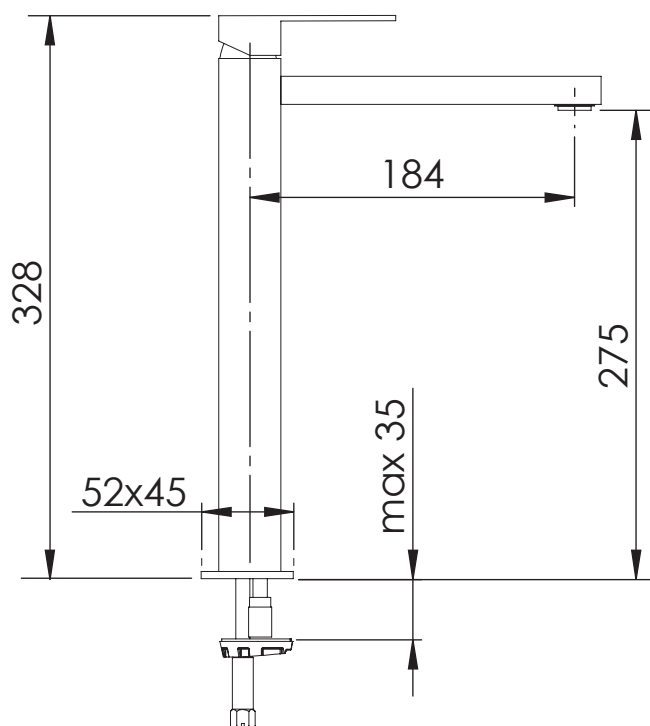

REMER

RUBINETTERIE

SERIE
SERIES

Q-DESIGN

CODICE
CODE

QD10LXXL

IMMAGINE - IMAGE

SCHEMA TECNICA - TECHNICAL FEATURES

DESCRIZIONE - DESCRIPTION

Miscelatore monocomando extra alto XXL per lavabo con scarico clic-clack quadrato con troppo pieno.

Single-lever basin extra high XXL mixer with click-clack waste and overflow.