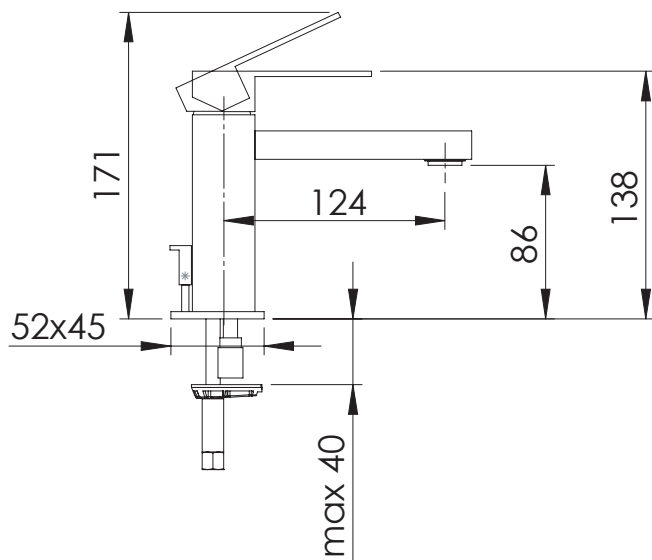

REMER

RUBINETTERIE

SERIE
SERIES

Q-DESIGN

CODICE
CODE

QD10

IMMAGINE - IMAGE

SCHEMA TECNICA - TECHNICAL FEATURES

DESCRIZIONE - DESCRIPTION

Miscelatore monocomando lavabo con scarico.

Single-lever basin mixer with pop-up waste.

CARATTERISTICHE - FEATURES

Disponibile in Finitura
Available in Finishing

Perfect Tune
Perfect Tune