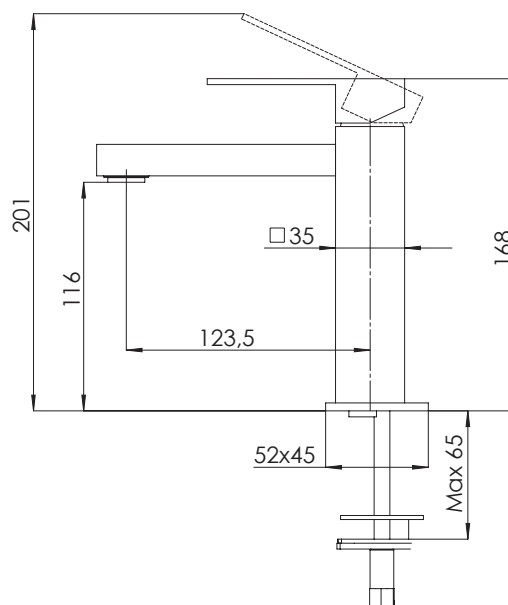

REMER

RUBINETTERIE

SERIE
SERIES

Q-DESIGN

CODICE
CODE

QD11A

IMMAGINE - IMAGE

SCHEMA TECNICA - TECHNICAL FEATURES

DESCRIZIONE - DESCRIPTION

Miscelatore monocomando lavabo senza scarico, medio.

Medium Single-lever basin mixer without pop-up waste.

CARATTERISTICHE - FEATURES

Disponibile in Finitura
Available in Finishing