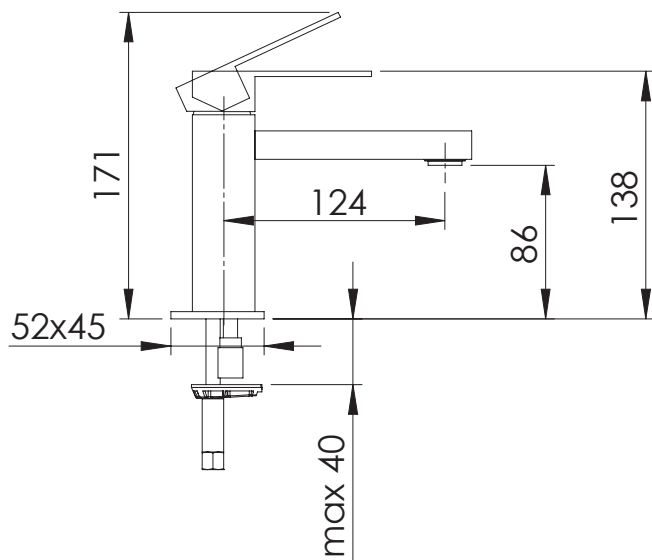

REMER

RUBINETTERIE

SERIE
SERIES

Q-DESIGN

CODICE
CODE

QD11

IMMAGINE - IMAGE

SCHEMA TECNICA - TECHNICAL FEATURES

DESCRIZIONE - DESCRIPTION

Miscelatore monocomando lavabo senza scarico.

Single-lever basin mixer without waste.

CARATTERISTICHE - FEATURES

Disponibile in Finitura
Available in Finishing

Perfect Tune
Perfect Tune