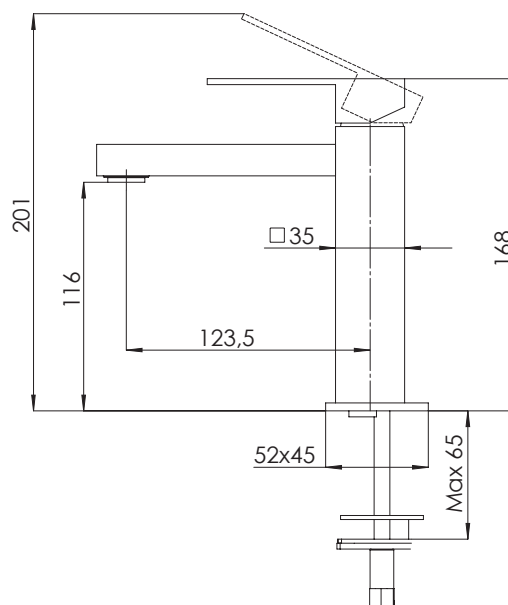

REMER

RUBINETTERIE

SERIE
SERIES

Q-DESIGN

CODICE
CODE

QD12A

IMMAGINE - IMAGE

SCHEMA TECNICA - TECHNICAL FEATURES

DESCRIZIONE - DESCRIPTION

Miscelatore monocomando lavabo senza scarico e senza foro sul corpo, medio.

Medium Single-lever basin mixer without waste and without body hole.

CARATTERISTICHE - FEATURES

Disponibile in Finitura
Available in Finishing