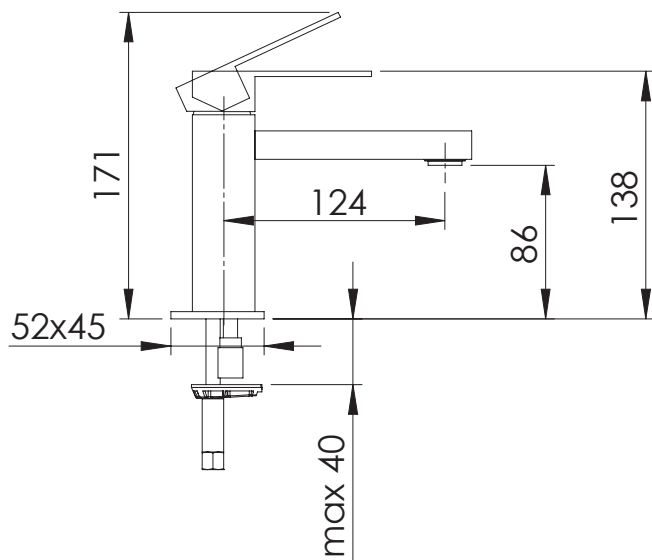

REMER

RUBINETTERIE

SERIE
SERIES

Q-DESIGN

CODICE
CODE

QD12

IMMAGINE - IMAGE

SCHEMA TECNICA - TECHNICAL FEATURES

DESCRIZIONE - DESCRIPTION

Miscelatore monocomando lavabo senza scarico e senza foro sul corpo.

Single-lever basin mixer without waste and without body hole.

CARATTERISTICHE - FEATURES

Disponibile in Finitura
Available in Finishing