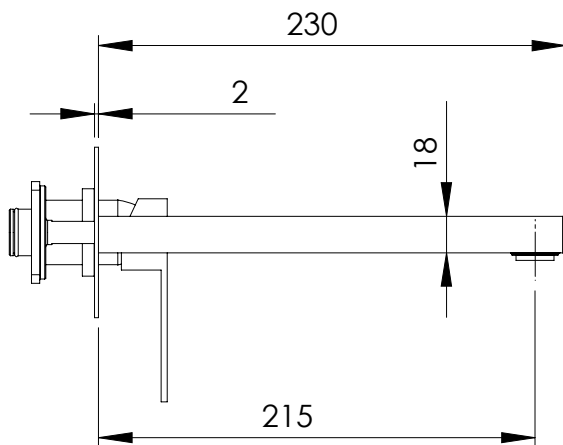

REMER

RUBINETTERIE

SERIE
SERIES

BOX INCASSO

BUILT-IN BOX

QD15LKB

CODICE
CODE

IMMAGINE - IMAGE

DESCRIZIONE - DESCRIPTION

Miscelatore monocomando a incasso per lavabo serie Q-DESIGN, con piastra in ottone cromato, da abbinare al box incasso art. RR BOX 15. Cartuccia Ø 35 mm. Lunghezza bocca 23 cm.

Built-in basin single-lever mixer Q-DESIGN series, with horizontal wall flange in c.p. brass, to be combined with the built-in box art. RR BOX 15. mm Ø 35 cartridge. Spout length 23 cm.

SCHEDA TECNICA - TECHNICAL FEATURES