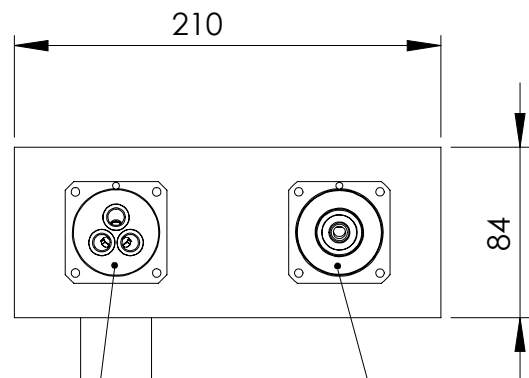

CONNESSIONE
A RRBOX15
RRBOX15
CONNECTION

CARATTERISTICHE - FEATURES

Disponibile in Finitura
Available in Finishing

FINITURE - FINISHING

	NO Nero Opaco Matt Black		BO Bianco Opaco Matt White
	NP Nichel Spazzolato Brushed Nickel		NPO Nichel Spazzolato Opaco Matt Brushed Nickel
	CFP Cromo Nero Spazzolato Brushed Black Chrome		BG Oro Spazzolato Brushed Gold
	CR Cromo Chrome		

COMPONENTI - COMPONENTS

REMER Rubinetterie S.p.A.

Via Leonardo Da Vinci, 83 - 20062 Cassano d'Adda (MI) - Italy - Tel. +39 0363 364211 - info@remer.eu - www.remer.eu