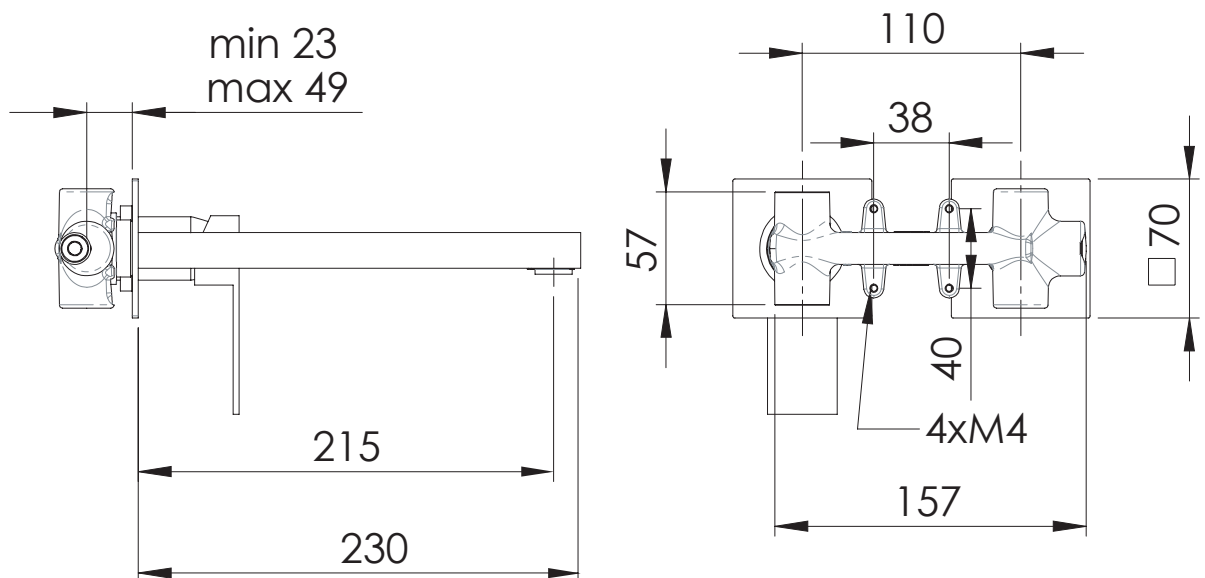

REMER

RUBINETTERIE

SERIE
SERIES

Q-DESIGN

CODICE
CODE

QD15PL

IMMAGINE - IMAGE

DESCRIZIONE - DESCRIPTION

Miscelatore monocomando lavabo da incasso in ottone cromato, bocca 23 cm.

Built-in basin single-lever mixer in chrome plated brass, cm 23 spout.

SCHEDA TECNICA - TECHNICAL FEATURES

ACQUA FREDDA
COLD WATER
G1/2