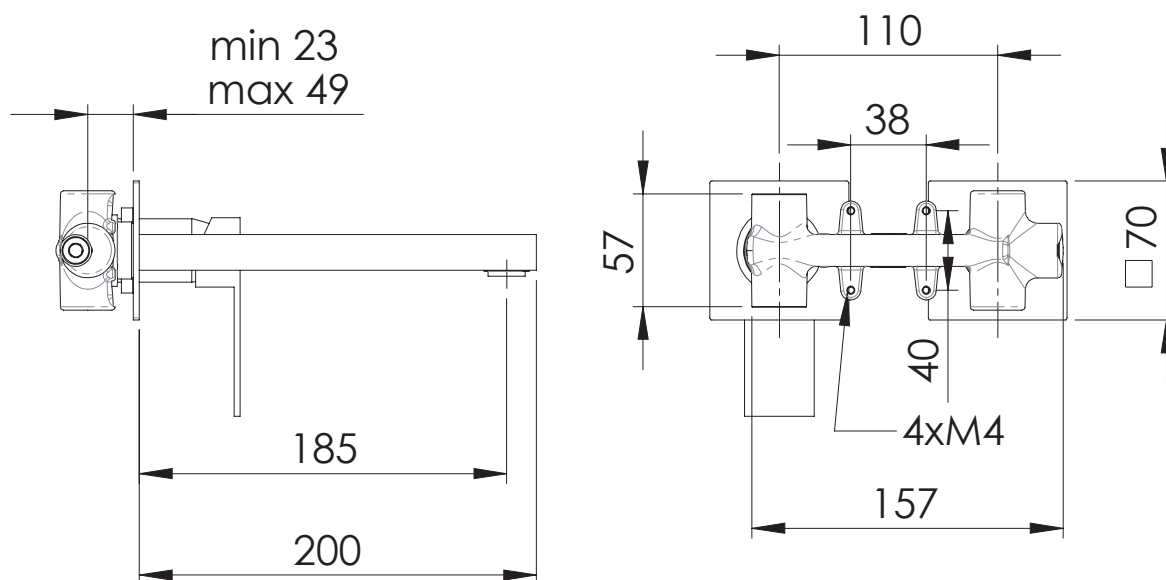

REMER

RUBINETTERIE

SERIE
SERIES

Q-DESIGN

CODICE
CODE

QD15P

IMMAGINE - IMAGE

DESCRIZIONE - DESCRIPTION

Miscelatore monocomando lavabo da incasso in ottone cromato.

Built-in basin single-lever mixer in chrome plated brass.

SCHEDA TECNICA - TECHNICAL FEATURES

ACQUA FREDDA
COLD WATER
G1/2

ACQUA CALDA
HOT WATER
G1/2