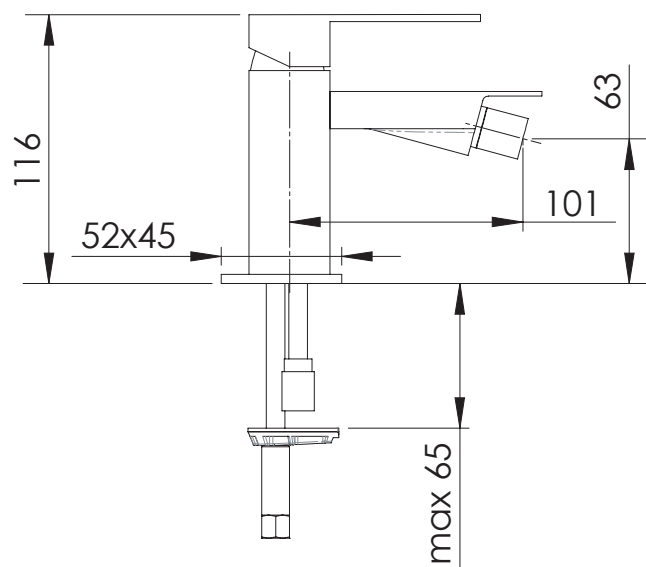

### DESCRIZIONE - DESCRIPTION

Miscelatore monocomando bidet senza scarico e senza foro sul corpo.

Single-lever bidet mixer, without waste and without rear hole on the mixer body.