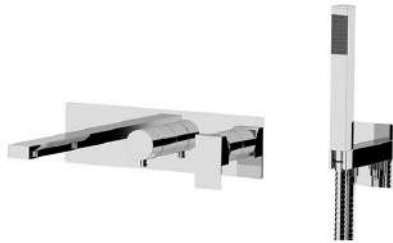

### DESCRIZIONE - DESCRIPTION

Set a incasso a 2 vie per vasca, include: miscelatore monocomando, deviatore a 2 uscite e bocca a muro su piastra unica rettangolare ultrapiatta; set doccia su piastra quadrata ultra-piatta con presa acqua, supporto integrato, doccetta in ottone e flessibile 150cm.

2-way built-in set for bathtub, including: single-lever mixer, 2-way diverter and wall spout on a single ultra-flat rectangular plate; shower set on square ultra-flat plate with water connection, holder, brass handshower and 150cm flexible hose.