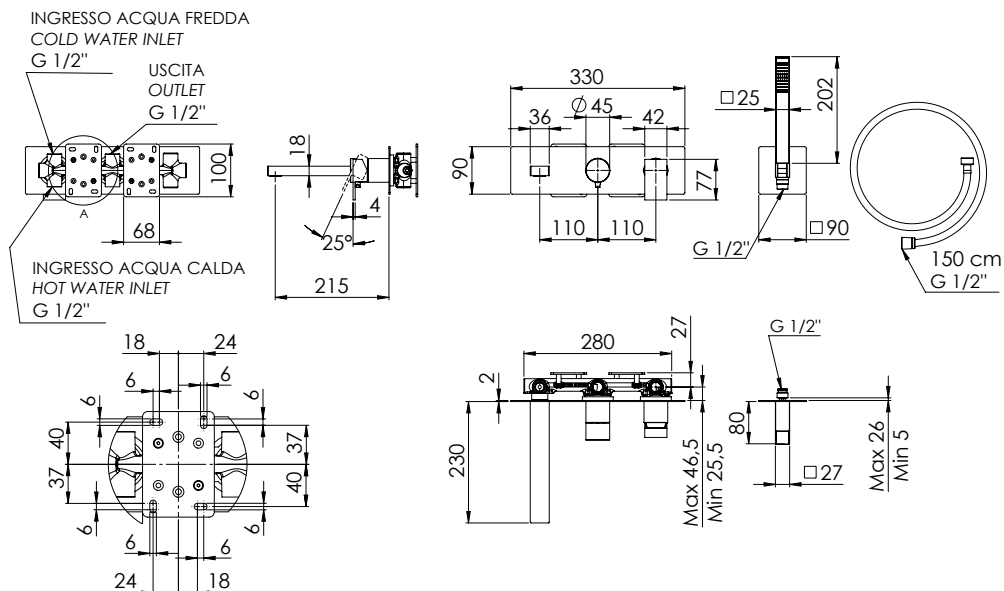

SCHEDA TECNICA - TECHNICAL FEATURES

CARATTERISTICHE - FEATURES

Disponibile in Finitura
Available in Finishing

Autopulente
Self-Cleaning

2 Vie
2 Ways

Getto vigoroso effetto pioggia
Vigorous rain effect jet

FINITURE - FINISHING

NO
Nero Opaco
Matt Black

BO
Bianco Opaco
Matt White

NP
Nichel Spazzolato
Brushed Nickel

XV
Visual Steel
Visual Steel

BG
Oro Spazzolato
Brushed Gold

CFP
Cromo Nero Spazzolato
Brushed Black Chrome

CR
Cromo
Chrome

COMPONENTI - COMPONENTS

REMER Rubinetterie S.p.A.

Via Leonardo Da Vinci, 83 - 20062 Cassano d'Adda (MI) - Italy - Tel. +39 0363 364211 - info@remer.eu - www.remer.eu