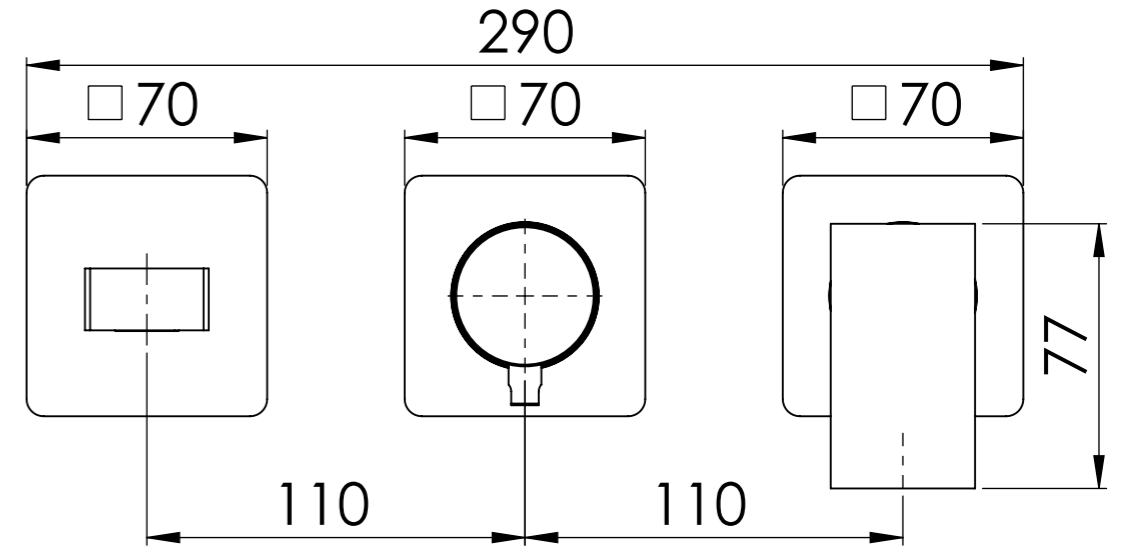

**Descrizione:** Parti esterne per WBOX, miscelatore monocomando incasso vasca/doccia 2 vie piastre separate. Include bocca a muro, da completare con la seconda uscita

**Description:** External parts for WBOX, 2 ways built-in bath/shower single lever on single plates. Wall spout included, to be completed with the second water outlet

CONNESSIONE X SUPPORTO BOCCA Q15INSWB  
CONNECTION X SPOUT SUPPORT Q15INSWB

CONNESSIONE PARTE  
DEVIATORE 2 VIE D522AWBAA  
CONNECTION DIVERTER 2  
WAYS D522AWBAA

BOCCA A MURO  
WALL SPOUT

MANIGLIA DEVIATRICE  
DIVERTER HANDLE

MANIGLIA CARTUCCIA  
CARTRIDGE HANDLE

CONNESSIONE PARTE  
CARTUCCIA R52APWBAA  
CARTRIDGE PART  
CONNECTION R52APWBAA

PIASTRA A MURO  
WALL PLATE

RICAMBI/SPARE PARTS:

CARTUCCIA/CARTRIDGE	R52AP
DEVIATORE/DIVERTER	D522A
AERATORE/AERATOR	83QK72BP