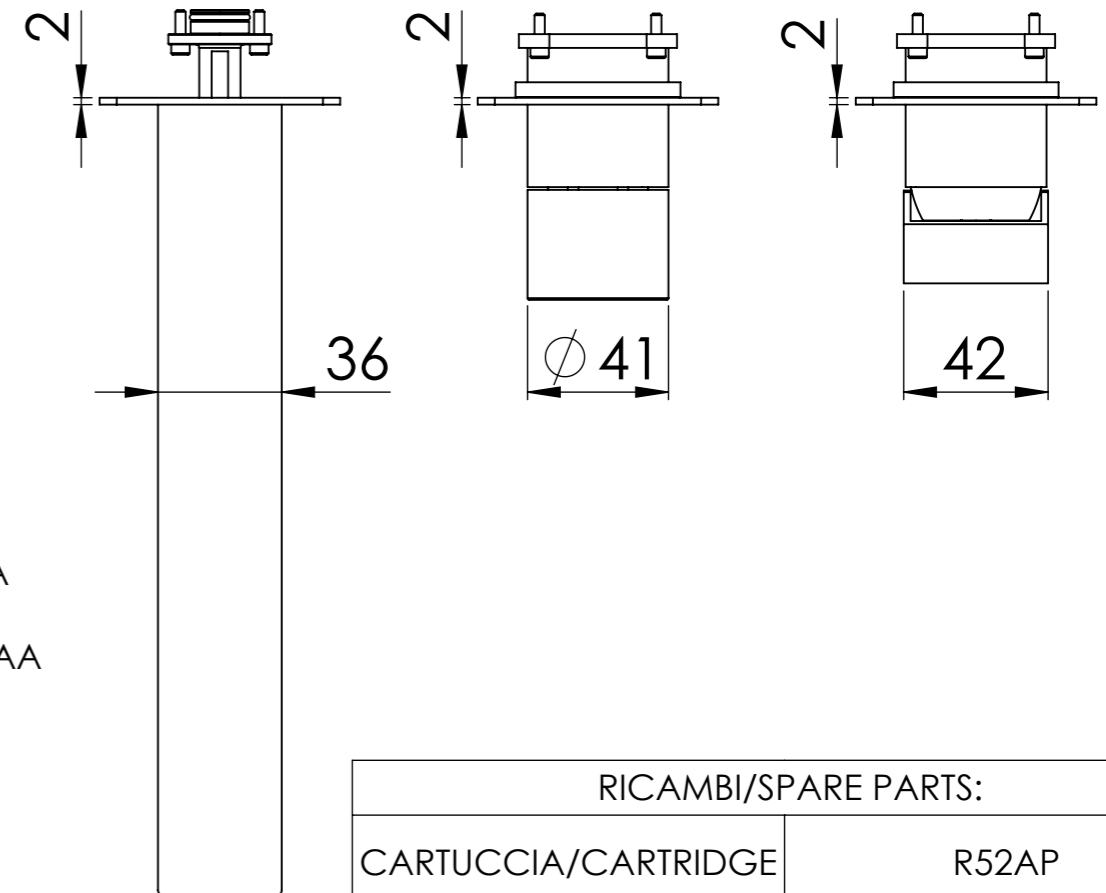

**Descrizione:** Parti esterne per WBOX, miscelatore monocomando incasso vasca/doccia 2 vie piastre separate. Include bocca a muro, da completare con la seconda uscita

**Description:** External parts for WBOX, 2 ways built-in bath/shower single lever on single plates. Wall spout included, to be completed with the second water outlet

CONNESSIONE X SUPPORTO BOCCA Q15INSWB  
CONNECTION X SPOUT SUPPORT Q15INSWB

CONNESSIONE PARTE  
DEVIATORE 2 VIE D522AWBAA  
CONNECTION DIVERTER 2  
WAYS D522AWBAA

BOCCA A MURO  
WALL SPOUT

MANIGLIA DEVIATRICE  
DIVERTER HANDLE

MANIGLIA CARTUCCIA  
CARTRIDGE HANDLE

CONNESSIONE PARTE  
CARTUCCIA R52APWBAA  
CARTRIDGE PART  
CONNECTION R52APWBAA

PIASTRA A MURO  
WALL PLATE

RICAMBI/SPARE PARTS:

CARTUCCIA/CARTRIDGE	R52AP
DEVIATORE/DIVERTER	D522A
AERATORE/AERATOR	83QK72BP