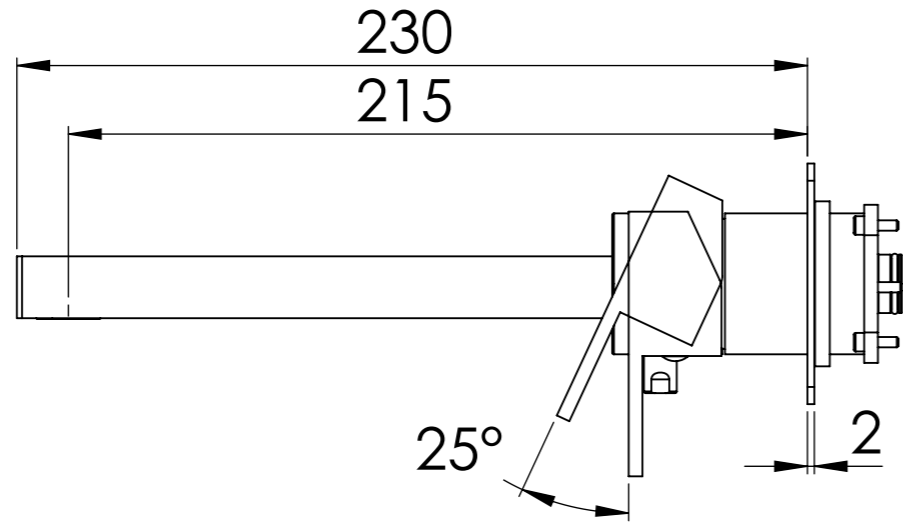

Descrizione: Parti esterne per WBOX, miscelatore monocomando incasso vasca/doccia 2 vie. Include bocca a muro, da completare con la seconda uscita
 Description: External parts for WBOX, 2 ways built-in bath/shower single lever. Wall spout included, to be completed with the second water outlet

CONNESSIONE X SUPPORTO BOCCA Q15INSWB
 CONNECTION X SPOUT SUPPORT Q15INSWB

CONNESSIONE PARTE
 DEVIATORE 2 VIE D522AWBAA
 CONNECTION DIVERTER 2
 WAYS D522AWBAA

BOCCA A MURO
 WALL SPOUT

MANIGLIA DEVIATRICE
 DIVERTER HANDLE

MANIGLIA CARTUCCIA
 CARTRIDGE HANDLE

CONNESSIONE PARTE
 CARTUCCIA R52APWBAA
 CARTRIDGE PART
 CONNECTION R52APWBAA

PIASTRA A MURO
 WALL PLATE

RICAMBI/SPARE PARTS:

CARTUCCIA/CARTRIDGE	R52AP
DEVIATORE/DIVERTER	D522A
AERATORE/AERATOR	83QK72BP