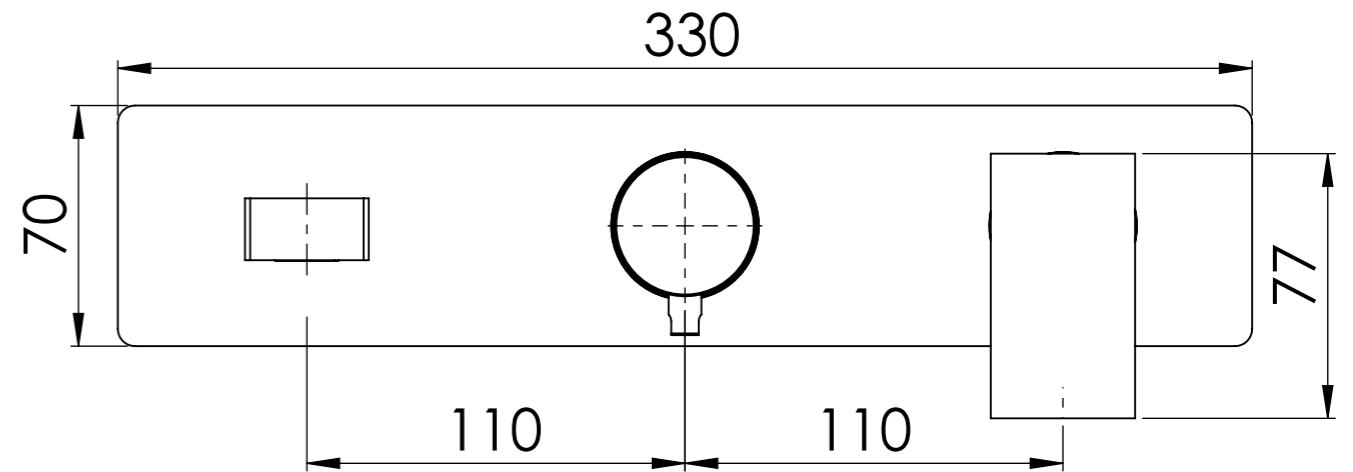

Descrizione: Parti esterne per WBOX, miscelatore monocomando incasso vasca/doccia 2 vie. Include bocca a muro, da completare con la seconda uscita
 Description: External parts for WBOX, 2 ways built-in bath/shower single lever. Wall spout included, to be completed with the second water outlet

CONNESSIONE X SUPPORTO BOCCA Q15INSWB
 CONNECTION X SPOUT SUPPORT Q15INSWB

CONNESSIONE PARTE
 DEVIATORE 2 VIE D522AWBAA
 CONNECTION DIVERTER 2
 WAYS D522AWBAA

BOCCA A MURO
 WALL SPOUT

MANIGLIA DEVIATRICE
 DIVERTER HANDLE

MANIGLIA CARTUCCIA
 CARTRIDGE HANDLE

CONNESSIONE PARTE
 CARTUCCIA R52APWBAA
 CARTRIDGE PART
 CONNECTION R52APWBAA

PIASTRA A MURO
 WALL PLATE

RICAMBI/SPARE PARTS:

CARTUCCIA/CARTRIDGE	R52AP
DEVIATORE/DIVERTER	D522A
AERATORE/AERATOR	83QK72BP