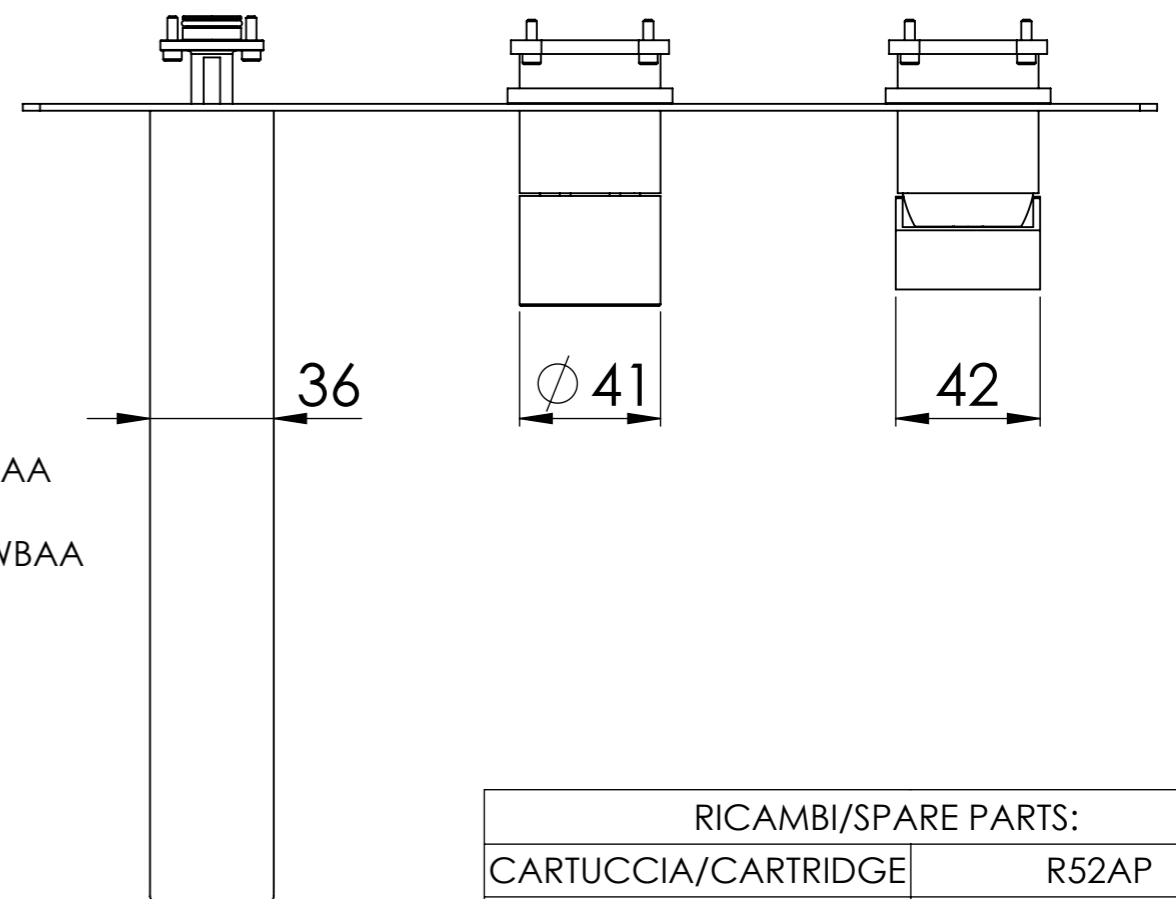

Descrizione: Parti esterne per WBOX, miscelatore monocomando incasso vasca/doccia 2 vie. Include bocca a muro, da completare con la seconda uscita
 Description: External parts for WBOX, 2 ways built-in bath/shower single lever. Wall spout included, to be completed with the second water outlet

CONNESSIONE X SUPPORTO BOCCA Q15INSWB
 CONNECTION X SPOUT SUPPORT Q15INSWB

CONNESSIONE PARTE
 DEVIATORE 2 VIE D522AWBAA
 CONNECTION DIVERTER 2
 WAYS D522AWBAA

BOCCA A MURO
 WALL SPOUT

MANIGLIA DEVIATRICE
 DIVERTER HANDLE

MANIGLIA CARTUCCIA
 CARTRIDGE HANDLE

CONNESSIONE PARTE
 CARTUCCIA R52APWBAA
 CARTRIDGE PART
 CONNECTION R52APWBAA

PIASTRA A MURO
 WALL PLATE

RICAMBI/SPARE PARTS:

CARTUCCIA/CARTRIDGE	R52AP
DEVIATORE/DIVERTER	D522A
AERATORE/AERATOR	83QK72BP