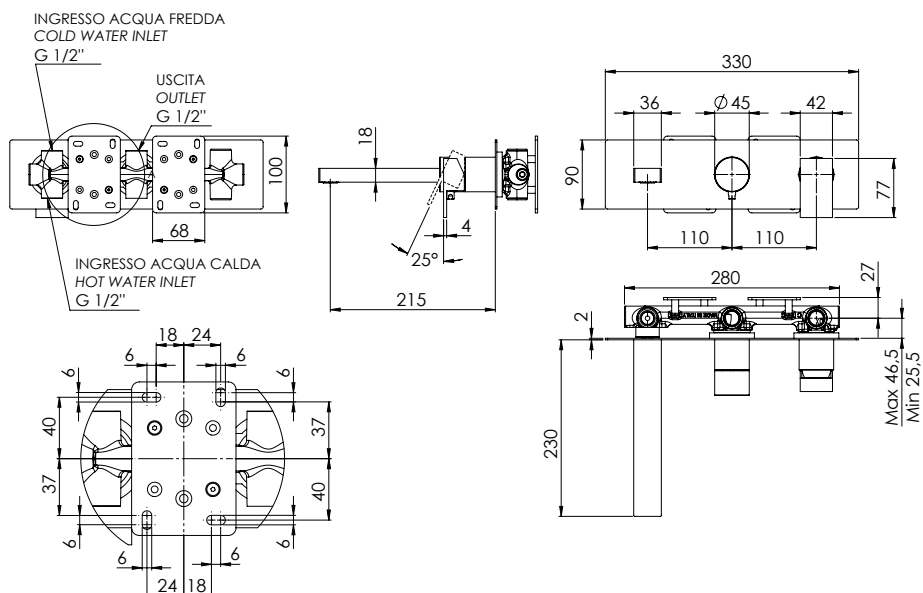

REMER

RUBINETTERIE

SERIE
SERIES

Q-DESIGN

CODICE
CODE

QD54D2

IMMAGINE - IMAGE

DESCRIZIONE - DESCRIPTION

Set miscelatore a incasso a 2 vie per vasca/doccia su piastra unica rettangolare ultra-piatta, include miscelatore monocomando, deviatore a 2 uscite, bocca a muro. Da completare con la seconda uscita.

2-way built-in mixer set for bathtub / shower on single ultra-flat rectangular plate, including single-lever mixer, 2-way diverter, wall spout. To be completed with the second water outlet.

SCHEDA TECNICA - TECHNICAL FEATURES

CARATTERISTICHE - FEATURES

Disponibile in Finitura
Available in Finishing

2 Vie
2 Ways

FINITURE - FINISHING

NO
Nero Opaco
Matt Black

BO
Bianco Opaco
Matt White

NP
Nichel Spazzolato
Brushed Nickel

XV
Visual Steel
Visual Steel

BG
Oro Spazzolato
Brushed Gold

CFP
Cromo Nero Spazzolato
Brushed Black Chrome

CR
Cromo
Chrome

COMPONENTI - COMPONENTS

REMER Rubinetterie S.p.A.

Via Leonardo Da Vinci, 83 - 20062 Cassano d'Adda (MI) - Italy - Tel. +39 0363 364211 - info@remer.eu - www.remer.eu