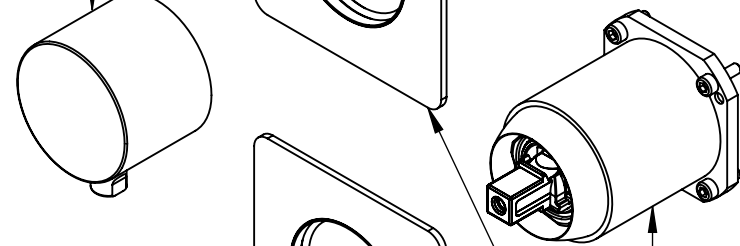

REMER

RUBINETTERIE

Serie QDesign

Cod. articolo

QD92PWB

Descrizione: Miscelatore ad incasso doccia 2 vie con deviatore di tipo meccanico su piastre separate

Description: 2 plates built-in shower mixer with 2-way mechanical diverter

RICAMBI/SPARE PARTS:

CARTUCCIA/CARTRIDGE	R52AP
DEVIATORE/DIVERTER	D522A

CONNESSIONE DEVIATORE D522AWBAA
D522AWBAA DIVERTER CONNECTION

MANIGLIA DEVIATORE
DIVERTER HANDLE

CONNESSIONE CARTUCCIA
R52APWBAA
R52APWBAA CARTRIDGE
CONNECTION

ROSONI A MURO;
WALL PLATES

MANIGLIA CARTUCCIA
CARTRIDGE HANDLE