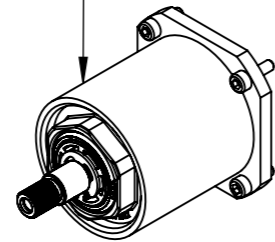

REMER

RUBINETTERIE

Serie QDesign

Cod. articolo

QD92WB

Descrizione: Miscelatore ad incasso doccia 2 vie con deviatore di tipo meccanico

Description: Built-in shower mixer with 2-way mechanical diverter

RICAMBI/SPARE PARTS:

CARTUCCIA/CARTRIDGE	R52AP
DEVIATORE/DIVERTER	D522A

CONNESSIONE DEVIATORE D522AWBAA
D522AWBAA DIVERTER CONNECTION

MANIGLIA DEVIATORE
DIVERTER HANDLE

MANIGLIA CARTUCCIA
CARTRIDGE HANDLE

ROSONE A MURO
WALL PLATE