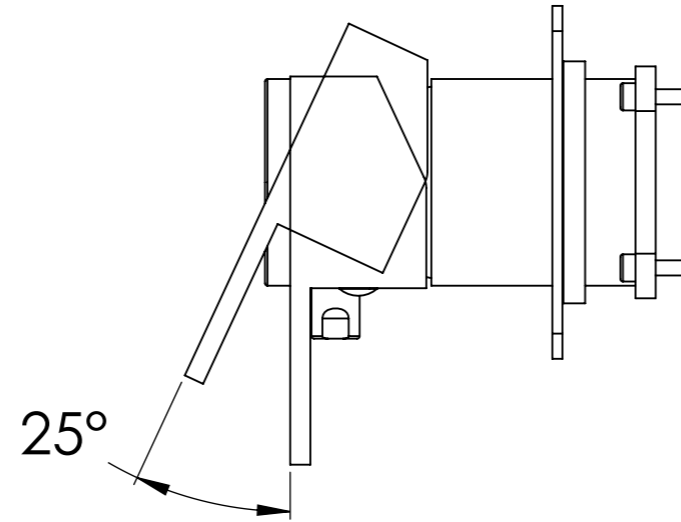

Descrizione: Miscelatore ad incasso doccia 2 vie con deviatore di tipo meccanico, su piastre separate

Description: Built-in shower mixer with 2-way mechanical diverter, two plates

RICAMBI/SPARE PARTS:

CARTUCCIA/CARTRIDGE	R52AP
DEVIATORE/DIVERTER	D522A

CONNESSIONE DEVIATORE D522AWBAA
D522AWBAA DIVERTER CONNECTION

MANIGLIA DEVIATORE
DIVERTER HANDLE

MANIGLIA CARTUCCIA
CARTRIDGE HANDLE

CONNESSIONE CARTUCCIA
R52APWBAA
R52APWBAA CARTRIDGE
CONNECTION

ROSONI A MURO
WALL PLATES