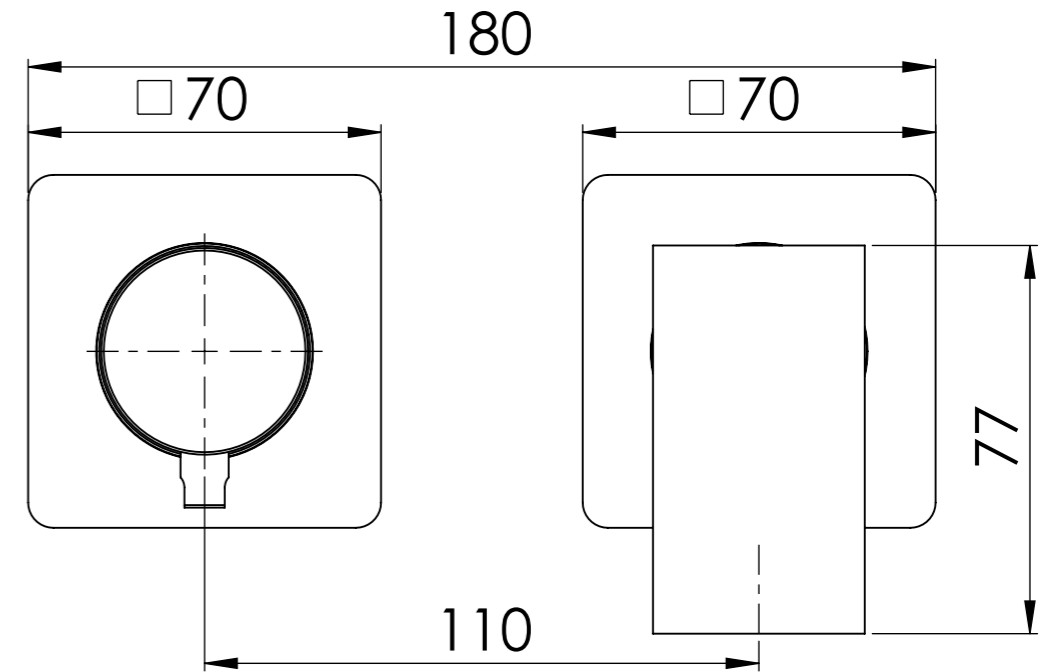

Descrizione: Miscelatore ad incasso doccia 2 vie con deviatore di tipo meccanico, su piastre separate

Description: Built-in shower mixer with 2-way mechanical diverter, two plates

RICAMBI/SPARE PARTS:

CARTUCCIA/CARTRIDGE	R52AP
DEVIATORE/DIVERTER	D522A

CONNESSIONE DEVIATORE D522AWBAA
D522AWBAA DIVERTER CONNECTION

MANIGLIA DEVIATORE
DIVERTER HANDLE

MANIGLIA CARTUCCIA
CARTRIDGE HANDLE

CONNESSIONE CARTUCCIA
R52APWBAA
R52APWBAA CARTRIDGE
CONNECTION

ROSONI A MURO
WALL PLATES