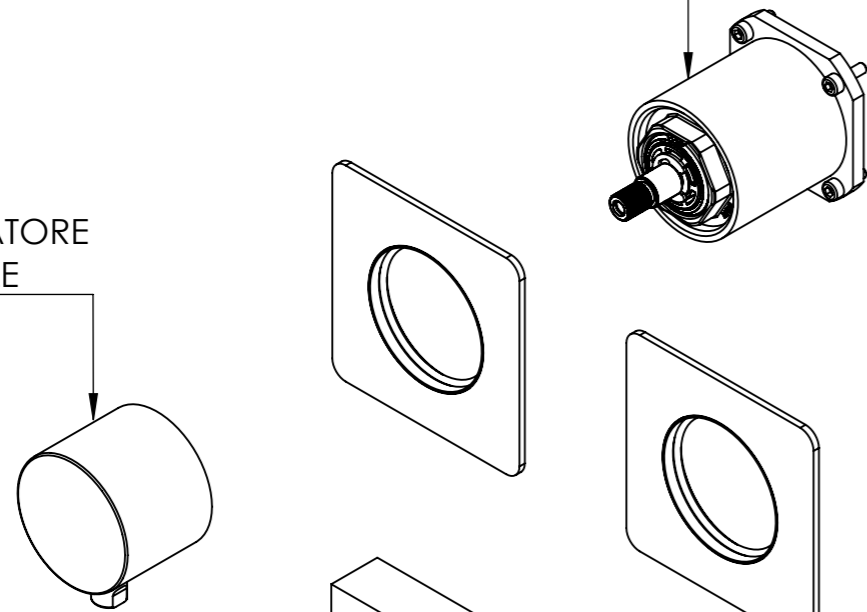

Descrizione: Miscelatore ad incasso doccia 2 vie con deviatore di tipo meccanico, su piastre separate

Description: Built-in shower mixer with 2-way mechanical diverter, two plates

RICAMBI/SPARE PARTS:

CARTUCCIA/CARTRIDGE	R52AP
DEVIATORE/DIVERTER	D522A

CONNESSIONE DEVIATORE D522AWBAA
D522AWBAA DIVERTER CONNECTION

MANIGLIA DEVIATORE
DIVERTER HANDLE

MANIGLIA CARTUCCIA
CARTRIDGE HANDLE

CONNESSIONE CARTUCCIA
R52APWBAA
R52APWBAA CARTRIDGE
CONNECTION

ROSONI A MURO
WALL PLATES