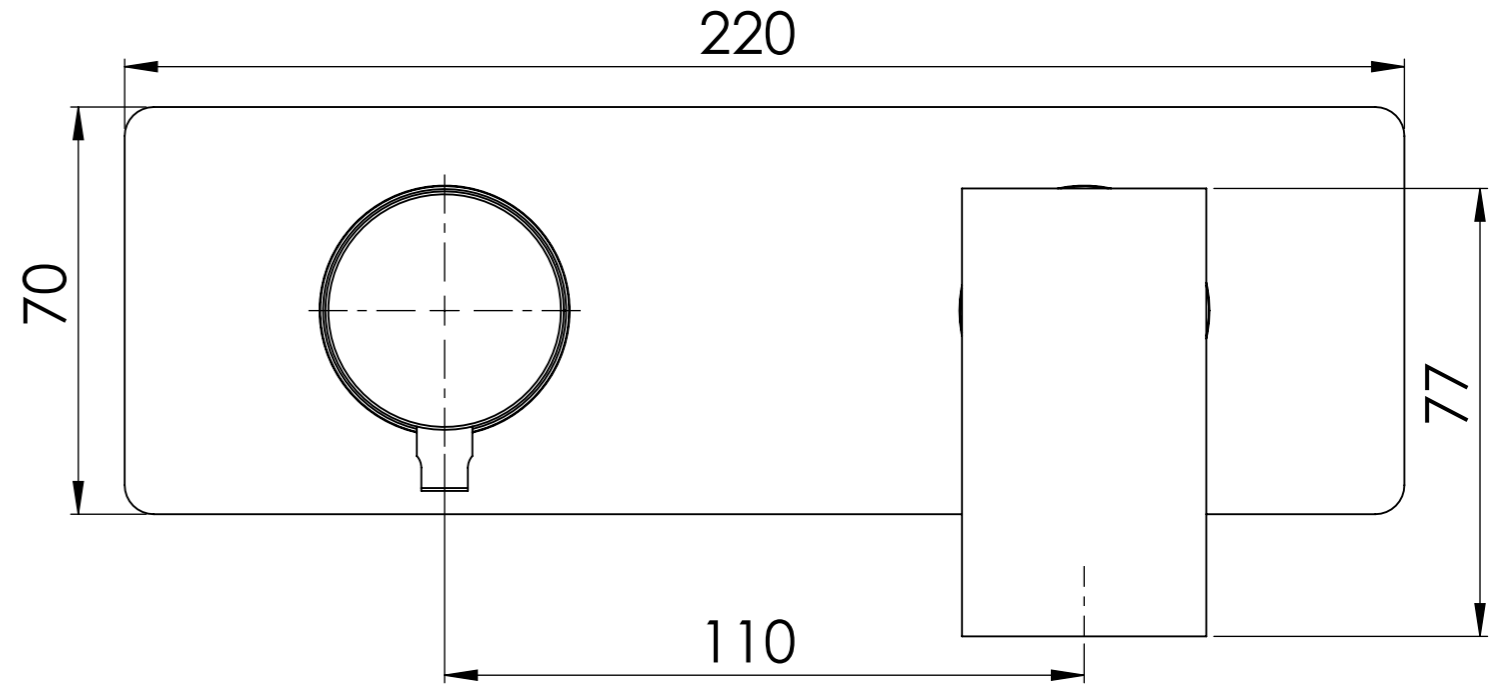

Descrizione: Miscelatore ad incasso doccia 2 vie con deviatore di tipo meccanico

Description: Built-in shower mixer with 2-way mechanical diverter

RICAMBI/SPARE PARTS:

CARTUCCIA/CARTRIDGE	R52AP
DEVIATORE/DIVERTER	D522A

CONNESSIONE DEVIATORE D522AWBAA
D522AWBAA DIVERTER CONNECTION

MANIGLIA DEVIATORE
DIVERTER HANDLE

CONNESSIONE CARTUCCIA
R52APWBAA
R52APWBAA CARTRIDGE
CONNECTION

ROSONE A MURO
WALL PLATE

MANIGLIA CARTUCCIA
CARTRIDGE HANDLE