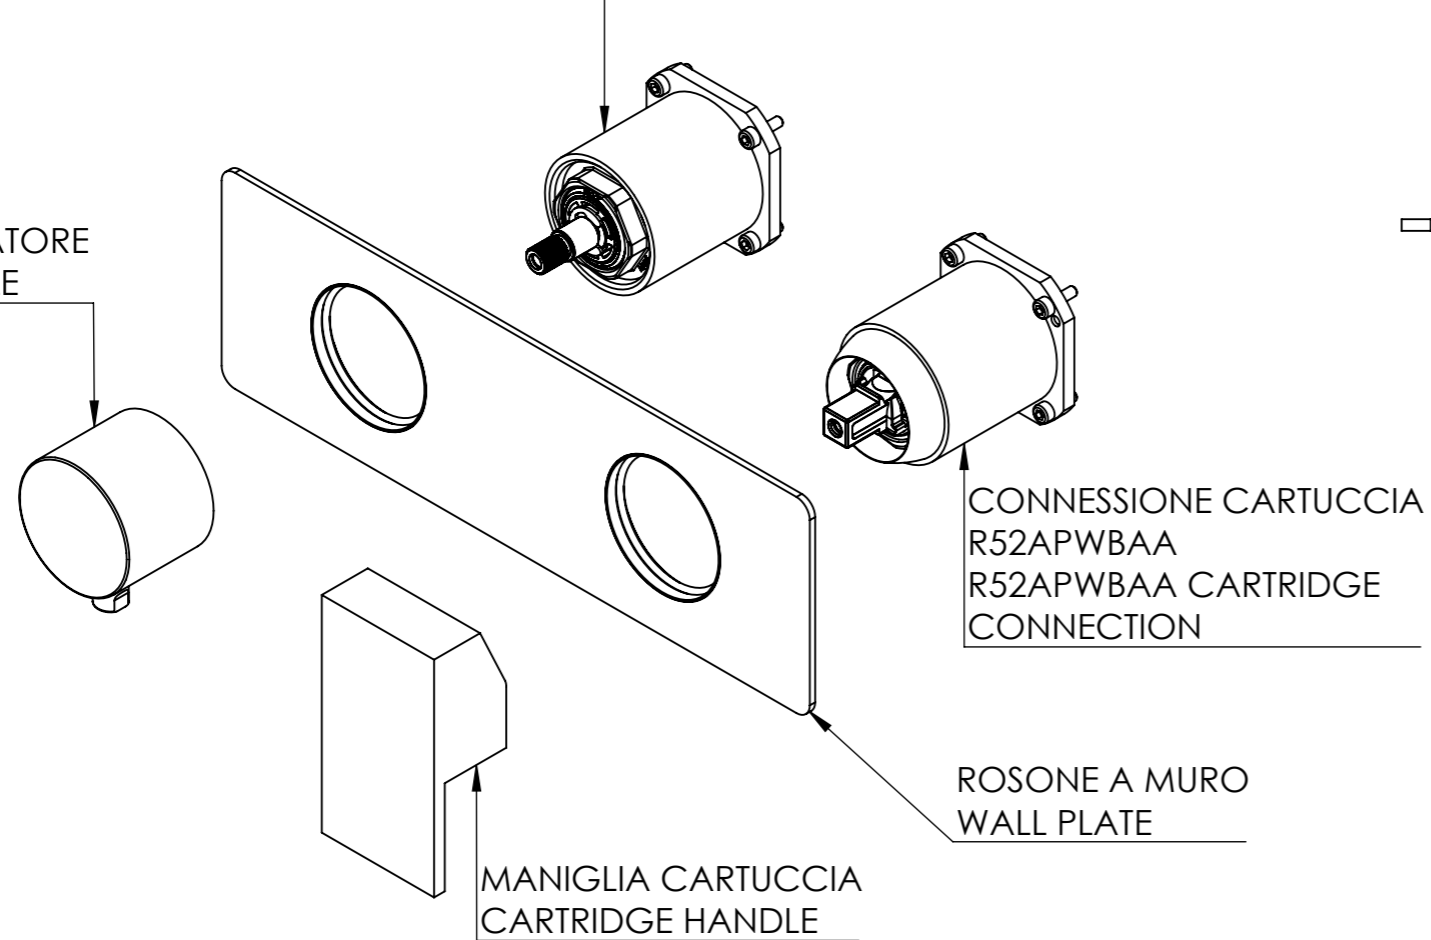

Descrizione: Miscelatore ad incasso doccia 2 vie con deviatore di tipo meccanico

Description: Built-in shower mixer with 2-way mechanical diverter

RICAMBI/SPARE PARTS:

CARTUCCIA/CARTRIDGE	R52AP
DEVIATORE/DIVERTER	D522A

CONNESSIONE DEVIATORE D522AWBAA
D522AWBAA DIVERTER CONNECTION

MANIGLIA DEVIATORE
DIVERTER HANDLE

CONNESSIONE CARTUCCIA
R52APWBAA
R52APWBAA CARTRIDGE
CONNECTION

ROSONE A MURO
WALL PLATE

MANIGLIA CARTUCCIA
CARTRIDGE HANDLE