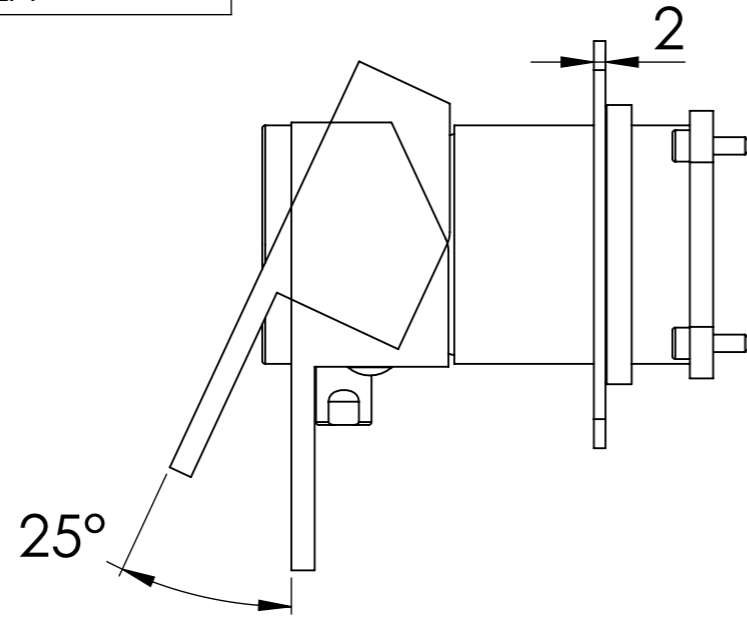

Descrizione: Miscelatore ad incasso doccia 2 vie con deviatore di tipo meccanico

Description: Built-in shower mixer with 2-way mechanical diverter

RICAMBI/SPARE PARTS:

CARTUCCIA/CARTRIDGE	R52AP
DEVIATORE/DIVERTER	D522A

CONNESSIONE DEVIATORE D522AWBAA
D522AWBAA DIVERTER CONNECTION

MANIGLIA DEVIATORE
DIVERTER HANDLE

CONNESSIONE CARTUCCIA
R52APWBAA
R52APWBAA CARTRIDGE
CONNECTION

ROSONE A MURO
WALL PLATE

MANIGLIA CARTUCCIA
CARTRIDGE HANDLE